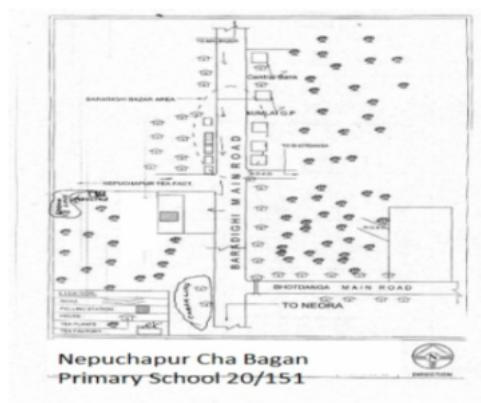

নির্বাচক নিবন্ধন আধিকারিকের স্বাক্ষর

Nazri Naksha

Google Map View

Polling Station Building Front View

Polling Station Front View

Cad View

Key MAP View

1 নাম : সবিতা ওরাত্ত পিতার নাম: হরিলাল ওরাত্ত বাড়ির নং : না বয়স : 29 লিঙ্গ : মহিলা	TTV2205375 ফটো উপলব্ধ	2 নাম : সুমিত্রা মহালি পিতার নাম: কর্মী মহালি বাড়ির নং : এন009 বয়স : 25 লিঙ্গ : মহিলা	TTV2205391 ফটো উপলব্ধ	3 নাম : রিতিশা দত্ত পিতার নাম: মানিক কুমার দত্ত বাড়ির নং : N0030 বয়স : 25 লিঙ্গ : মহিলা	TTV2205334 ফটো উপলব্ধ
4 নাম : ছবি উরাত্ত পিতার নাম: রতি উরাত্ত বাড়ির নং : n0015 বয়স : 53 লিঙ্গ : মহিলা	WB/03/019/045449 ফটো উপলব্ধ	5 নাম : কাপুর উরাত্ত স্বামীর নাম: রাজ্জ উরাত্ত বাড়ির নং : N0056 বয়স : 35 লিঙ্গ : মহিলা	TTV2057701 ফটো উপলব্ধ	6 নাম : সানচারোয়া উরাত্ত পিতার নাম: লিলাবাতী উরাত্ত বাড়ির নং : n0257 বয়স : 30 লিঙ্গ : পুরুষ	TTV1811579 ফটো উপলব্ধ
7 নাম : উষা মহালী স্বামীর নাম: বিকাশ উরাত্ত বাড়ির নং : N0015 বয়স : 26 লিঙ্গ : মহিলা	TTV2497287 ফটো উপলব্ধ	8 নাম : বীণা উরাত্ত পিতার নাম: রতি উরাত্ত বাড়ির নং : 66 বয়স : 27 লিঙ্গ : মহিলা	TTV2204394 ফটো উপলব্ধ	9 নাম : মহাদেব উরাত্ত পিতার নাম: রওনা উরাত্ত বাড়ির নং : 243 বয়স : 42 লিঙ্গ : পুরুষ	CGT2587707 ফটো উপলব্ধ
10 নাম : বনানী কর স্বামীর নাম: সুবাস কর বাড়ির নং : n0017 বয়স : 31 লিঙ্গ : মহিলা	TTV1529544 ফটো উপলব্ধ	11 নাম : সুবাস কর পিতার নাম: সল্টু কর বাড়ির নং : n0017 বয়স : 43 লিঙ্গ : পুরুষ	CGT1292630 ফটো উপলব্ধ	12 নাম : চায়না জানা স্বামীর নাম: গোবিন্দ জানা বাড়ির নং : n0018 বয়স : 50 লিঙ্গ : মহিলা	CGT2196384 ফটো উপলব্ধ
13 নাম : হ্যারি নায়ক মায়ের নাম: দুলারি নায়ক বাড়ির নং : এন00124 বয়স : 30 লিঙ্গ : পুরুষ	TTV2205367 ফটো উপলব্ধ	14 নাম : কর্মী নায়ক পিতার নাম: বাবুলাল নায়ক বাড়ির নং : n0014 বয়স : 49 লিঙ্গ : মহিলা	CGT2246270 ফটো উপলব্ধ	15 নাম : আকলী নায়ক স্বামীর নাম: ছানু নায়ক বাড়ির নং : n0016 বয়স : 54 লিঙ্গ : মহিলা	WB/03/019/045116 ফটো উপলব্ধ
16 নাম : চন্দন নায়ক মায়ের নাম: আকালী নায়ক বাড়ির নং : n0016 বয়স : 37 লিঙ্গ : পুরুষ	TTV1221605 ফটো উপলব্ধ	17 নাম : সবিতা ভূইয়া স্বামীর নাম: কুশ ভূইয়া বাড়ির নং : n0012 বয়স : 53 লিঙ্গ : মহিলা	TTV1677830 ফটো উপলব্ধ	18 নাম : অরুণ ভূইয়া পিতার নাম: দেওনা থ ভূইয়া বাড়ির নং : n0006 বয়স : 28 লিঙ্গ : পুরুষ	TTV2057909 ফটো উপলব্ধ
19 নাম : অনীতা ভূইয়া পিতার নাম: সুজীতা ভূইয়া বাড়ির নং : এন006 বয়স : 25 লিঙ্গ : মহিলা	TTV2205417 ফটো উপলব্ধ	20 নাম : স্বপন ভূইয়া পিতার নাম: জিতুয়া ভূইয়া বাড়ির নং : n021 বয়স : 30 লিঙ্গ : পুরুষ	TTV2057917 ফটো উপলব্ধ	21 নাম : কুশ ভূইয়া পিতার নাম: দুলার ভূইয়া বাড়ির নং : n0012 বয়স : 54 লিঙ্গ : পুরুষ	WB/03/019/045240 ফটো উপলব্ধ
22 নাম : সাবিনা ভূইয়া স্বামীর নাম: দেওনাথ ভূইয়া বাড়ির নং : n0006 বয়স : 43 লিঙ্গ : মহিলা	CGT2454056 ফটো উপলব্ধ	23 নাম : প্রমীলা ভূইয়া স্বামীর নাম: মাকরু ভূইয়া বাড়ির নং : n0006 বয়স : 55 লিঙ্গ : মহিলা	WB/03/019/045543 ফটো উপলব্ধ	24 নাম : দেওনাথ ভূইয়া পিতার নাম: মঙ্গল ভূইয়া বাড়ির নং : n0006 বয়স : 50 লিঙ্গ : পুরুষ	CGT1223478 ফটো উপলব্ধ
25 নাম : কলাবতী ভূইয়া স্বামীর নাম: সুজিত ভূইয়া বাড়ির নং : n0006 বয়স : 46 লিঙ্গ : মহিলা	CGT2196368 ফটো উপলব্ধ	26 নাম : অঞ্জলি ভূইয়া পিতার নাম: দেওনাথ ভূইয়া বাড়ির নং : গোদাম লাইন বয়স : 24 লিঙ্গ : মহিলা	TTV2707131 ফটো উপলব্ধ	27 নাম : কুশ ভূইয়া পিতার নাম: মাকরু ভূইয়া বাড়ির নং : n0006 বয়স : 35 লিঙ্গ : পুরুষ	TTV1221571 ফটো উপলব্ধ
28 নাম : অনিতা ভূইয়া স্বামীর নাম: কুশ ভূইয়া বাড়ির নং : n0006 বয়স : 34 লিঙ্গ : মহিলা	TTV1677871 ফটো উপলব্ধ	29 নাম : সঙ্গীতা ভূইয়া স্বামীর নাম: ভেভিদ মাহালী বাড়ির নং : এন006 বয়স : 28 লিঙ্গ : মহিলা	TTV2057503 ফটো উপলব্ধ	30 নাম : রঞ্জীতা ভূইয়া পিতার নাম: কলাবতী ভূইয়া বাড়ির নং : এন0006 বয়স : 22 লিঙ্গ : মহিলা	TTV2630978 ফটো উপলব্ধ