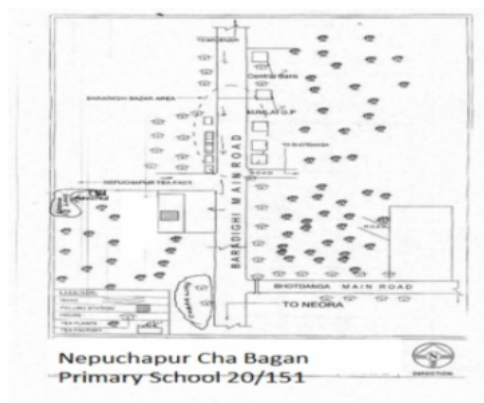

Nazri Naksha