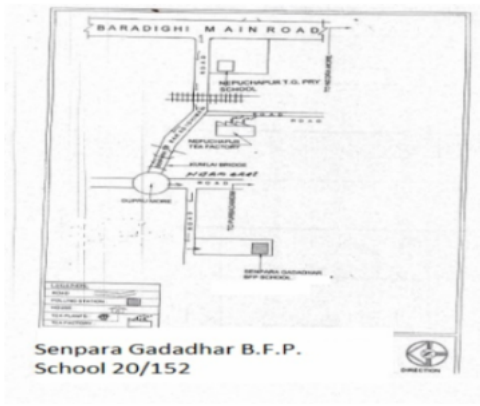

Nazri Naksha