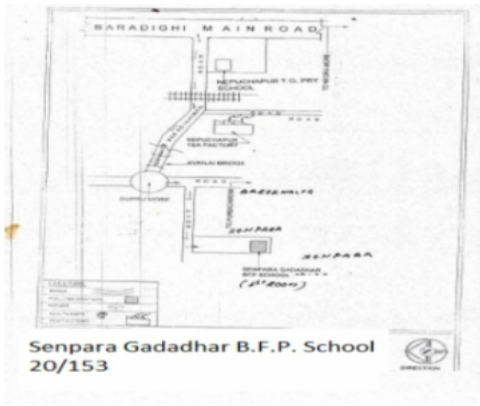

Nazri Naksha