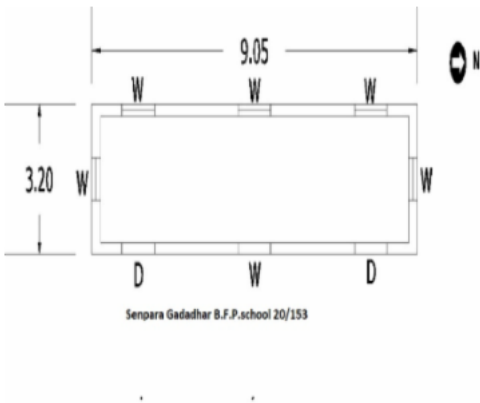

নির্বাচক নিবন্ধন আধিকারিকের স্বাক্ষর

Nazri Naksha

Google Map View

Polling Station Building Front View

Polling Station Front View

Cad View

Key MAP View

1 নাম : মোঃ নবির আলম পিতার নাম: সফিকুল ইসলাম বাড়ির নং : n0099 বয়স : 30 লিঙ্গ : পুরুষ	TTV1678812 ফটো উপলব্ধ	2 নাম : নূরফা বেগম স্বামীর নাম: সফিকুল বাড়ির নং : n0016 বয়স : 51 লিঙ্গ : মহিলা	WB/03/019/051681 ফটো উপলব্ধ	3 নাম : করিমুল আলম পিতার নাম: সুবাহন আলী বাড়ির নং : n0016 বয়স : 42 লিঙ্গ : পুরুষ	CGT2523611 ফটো উপলব্ধ
4 নাম : আরেফুল আলম পিতার নাম: সুবাহন আলি বাড়ির নং : n0016 বয়স : 41 লিঙ্গ : পুরুষ	CGT2588234 ফটো উপলব্ধ	5 নাম : রুনা লায়লা স্বামীর নাম: গোলেস্তার হক বাড়ির নং : n0024 বয়স : 44 লিঙ্গ : মহিলা	CGT2020006 ফটো উপলব্ধ	6 নাম : আবু ছালিম পিতার নাম: সাহিদুল আলি বাড়ির নং : n0016 বয়স : 30 লিঙ্গ : পুরুষ	TTV1223023 ফটো উপলব্ধ
7 নাম : তমিনা খাতুন স্বামীর নাম: ইউসুফ বাড়ির নং : n0026 বয়স : 59 লিঙ্গ : মহিলা	WB/03/019/051320 ফটো উপলব্ধ	8 নাম : সুবাহন আলী পিতার নাম: সমীজউদ্দিন আলী বাড়ির নং : n0016 বয়স : 73 লিঙ্গ : পুরুষ	CGT2523397 ফটো উপলব্ধ	9 নাম : তহিনুর হক পিতার নাম: ইউসুফ আলী বাড়ির নং : n0025 বয়স : 36 লিঙ্গ : পুরুষ	TTV1322346 ফটো উপলব্ধ
10 নাম : কুলছুন বানু স্বামীর নাম: সুবাহন বাড়ির নং : n0016 বয়স : 57 লিঙ্গ : মহিলা	WB/03/019/051697 ফটো উপলব্ধ	11 নাম : রেনু পারভিন স্বামীর নাম: আরেফুল আলম বাড়ির নং : n0016 বয়স : 32 লিঙ্গ : মহিলা	TTV1812346 ফটো উপলব্ধ	12 নাম : মইরন নেছা স্বামীর নাম: নছিরুদ্দিন বাড়ির নং : n0025 বয়স : 66 লিঙ্গ : মহিলা	TTV2284883 ফটো উপলব্ধ
13 নাম : মোঃ আবু পিতার নাম: নছিরুদ্দিন বাড়ির নং : n0026 বয়স : 39 লিঙ্গ : পুরুষ	CGT2671436 ফটো উপলব্ধ	14 নাম : জেলেখা বানু স্বামীর নাম: মনছুর আলী বাড়ির নং : n0025 বয়স : 41 লিঙ্গ : মহিলা	CGT2196533 ফটো উপলব্ধ	15 নাম : জাহানুর নেছা স্বামীর নাম: নাসিরুদ্দিন বাড়ির নং : n0026 বয়স : 61 লিঙ্গ : মহিলা	WB/03/019/051327 ফটো উপলব্ধ
16 নাম : ওমর মহঃ পিতার নাম: আছিরুদ্দিন বাড়ির নং : n0027 বয়স : 45 লিঙ্গ : পুরুষ	CGT2196541 ফটো উপলব্ধ	17 নাম : মোহাম্মদ সালাদ্দিন পিতার নাম: আব্বাস আলি বাড়ির নং : 0025 বয়স : 25 লিঙ্গ : পুরুষ	TTV2406718 ফটো উপলব্ধ	18 নাম : নূরজাহান বেগম স্বামীর নাম: আছিরুদ্দিন বাড়ির নং : n0027 বয়স : 59 লিঙ্গ : মহিলা	CGT2248557 ফটো উপলব্ধ
19 নাম : আছিরুদ্দিন আহঃ পিতার নাম: অমরুদ্দিন বাড়ির নং : n0027 বয়স : 76 লিঙ্গ : পুরুষ	CGT1224823 ফটো উপলব্ধ	20 নাম : আবু বকর ছিদ্দিক পিতার নাম: অমরুদ্দিন বাড়ির নং : n0027 বয়স : 66 লিঙ্গ : পুরুষ	CGT2248524 ফটো উপলব্ধ	21 নাম : আবু তাজেব পিতার নাম: সাহিদুল আলি বাড়ির নং : n0016 বয়স : 32 লিঙ্গ : পুরুষ	TTV1530526 ফটো উপলব্ধ
22 নাম : জান্নাতুন বানু স্বামীর নাম: আবু বাড়ির নং : n0026 বয়স : 31 লিঙ্গ : মহিলা	TTV1678788 ফটো উপলব্ধ	23 নাম : রুনা বেগম স্বামীর নাম: মোমিনুল হক বাড়ির নং : n0024 বয়স : 33 লিঙ্গ : মহিলা	TTV1412634 ফটো উপলব্ধ	24 নাম : নূর ইসলাম পিতার নাম: আছিরুদ্দিন আহঃ বাড়ির নং : n0098 বয়স : 30 লিঙ্গ : পুরুষ	TTV1678770 ফটো উপলব্ধ
25 নাম : সবুনা পরভিন স্বামীর নাম: মঞ্জু আলম বাড়ির নং : এন0061 বয়স : 26 লিঙ্গ : মহিলা	TTV2206357 ফটো উপলব্ধ	26 নাম : রুশ্মি খানম স্বামীর নাম: অজি মুল আলম বাড়ির নং : n0016 বয়স : 33 লিঙ্গ : মহিলা	TTV1432319 ফটো উপলব্ধ	27 নাম : লাজু মোহাম্মদ পিতার নাম: গোলেস্তার হক বাড়ির নং : এন0024 বয়স : 23 লিঙ্গ : পুরুষ	TTV2660512 ফটো উপলব্ধ
28 নাম : আশমা খাতুন স্বামীর নাম: আবু ছালিম বাড়ির নং : এন0016 বয়স : 23 লিঙ্গ : মহিলা	TTV2662237 ফটো উপলব্ধ	29 নাম : অজিজার রুশ্মিন পিতার নাম: আছিরুদ্দিন বাড়ির নং : n0027 বয়স : 32 লিঙ্গ : পুরুষ	TTV1530567 ফটো উপলব্ধ	30 নাম : জহরা খাতুন স্বামীর নাম: মনসুর আলী বাড়ির নং : n0026 বয়স : 50 লিঙ্গ : মহিলা	TTV2288355 ফটো উপলব্ধ