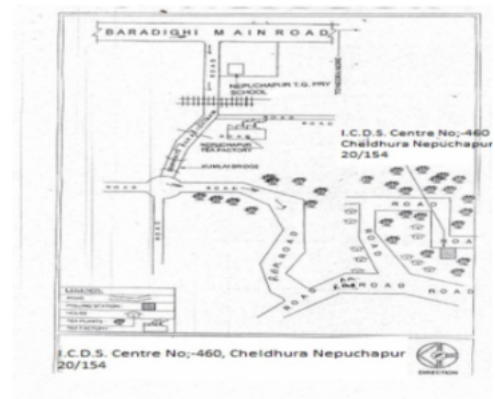

নির্বাচক নিবন্ধন আধিকারিকের স্বাক্ষর

Nazri Naksha

Google Map View

Polling Station Building Front View

Polling Station Front View

Cad View

Key MAP View

1 নাম : মহঃ সেলিম পিতার নাম: করবান আলী বাড়ির নং : n0077 বয়স : 35 লিঙ্গ : পুরুষ	TTV1223486 ফটো উপলব্ধ	2 নাম : জয়নুল হক পিতার নাম: আব্দুল গৌফুর বাড়ির নং : n0053 বয়স : 45 লিঙ্গ : পুরুষ	CGT2020188 ফটো উপলব্ধ	3 নাম : আমিনুর ইসলাম পিতার নাম: সপিয়ার রহমান বাড়ির নং : n0011 বয়স : 51 লিঙ্গ : পুরুষ	CGT2249464 ফটো উপলব্ধ
4 নাম : লতিফ মোহাম্মদ পিতার নাম: আমিরুল হক বাড়ির নং : 113 বয়স : 22 লিঙ্গ : পুরুষ	TTV2719417 ফটো উপলব্ধ	5 নাম : আমিনা খাতুন স্বামীর নাম: সরিফুল ইসলাম বাড়ির নং : n0061 বয়স : 35 লিঙ্গ : মহিলা	TTV1531029 ফটো উপলব্ধ	6 নাম : মোমিন হক পিতার নাম: করিমুল্লাহ মহঃ বাড়ির নং : n0077 বয়স : 32 লিঙ্গ : পুরুষ	TTV1405026 ফটো উপলব্ধ
7 নাম : জাকিনা বেগম পিতার নাম: জেকেরুল হক বাড়ির নং : এন0043 বয়স : 23 লিঙ্গ : মহিলা	TTV2672426 ফটো উপলব্ধ	8 নাম : আফিজা বেগম স্বামীর নাম: মফিজুল হক বাড়ির নং : n0192 বয়স : 33 লিঙ্গ : মহিলা	TTV1540228 ফটো উপলব্ধ	9 নাম : আবুল হক পিতার নাম: জহিরুল হক বাড়ির নং : n0078 বয়স : 42 লিঙ্গ : পুরুষ	CGT2196707 ফটো উপলব্ধ
10 নাম : কুলসুম বানু স্বামীর নাম: করবান বাড়ির নং : n0077 বয়স : 48 লিঙ্গ : মহিলা	CGT1294305 ফটো উপলব্ধ	11 নাম : নুরজাহান খাতুন স্বামীর নাম: মোমিনুল মোহাম্মদ বাড়ির নং : n0035 বয়স : 49 লিঙ্গ : মহিলা	CGT2020196 ফটো উপলব্ধ	12 নাম : আরাফুল আলম পিতার নাম: আমির উদ্দিন মোহাম্মদ বাড়ির নং : n0061 বয়স : 40 লিঙ্গ : পুরুষ	CGT2588663 ফটো উপলব্ধ
13 নাম : রসিদুল ইসলাম পিতার নাম: আমিনুর ইসলাম বাড়ির নং : নং008 বয়স : 22 লিঙ্গ : পুরুষ	TTV2620060 ফটো উপলব্ধ	14 নাম : নুর আলম পিতার নাম: আশ্চাবুল আলম বাড়ির নং : n0054 বয়স : 36 লিঙ্গ : পুরুষ	TTV1322858 ফটো উপলব্ধ	15 নাম : সামিনা খাতুন স্বামীর নাম: আরাফুল আলম বাড়ির নং : n0061 বয়স : 32 লিঙ্গ : মহিলা	TTV1531011 ফটো উপলব্ধ
16 নাম : পুলপুলি খাতুন স্বামীর নাম: রবিউল আলী বাড়ির নং : n0077 বয়স : 38 লিঙ্গ : মহিলা	TTV1322684 ফটো উপলব্ধ	17 নাম : পদ্মা উরাও স্বামীর নাম: শাওনা উরাও বাড়ির নং : না বয়স : 33 লিঙ্গ : মহিলা	TTV2206506 ফটো উপলব্ধ	18 নাম : মোতালিব আলম পিতার নাম: আশ্চাবুল আলম বাড়ির নং : না বয়স : 26 লিঙ্গ : পুরুষ	TTV2206514 ফটো উপলব্ধ
19 নাম : নুর আলম পিতার নাম: মোমিনুল মোহাম্মদ বাড়ির নং : 35 বয়স : 23 লিঙ্গ : পুরুষ	TTV2718260 ফটো উপলব্ধ	20 নাম : আশ্চাবুল রহমান পিতার নাম: অবিবর রহমান বাড়ির নং : n0055 বয়স : 31 লিঙ্গ : পুরুষ	TTV1531094 ফটো উপলব্ধ	21 নাম : সরিফুল ইসলাম পিতার নাম: আমির উদ্দিন বাড়ির নং : n0061 বয়স : 49 লিঙ্গ : পুরুষ	WB/03/019/054375 ফটো উপলব্ধ
22 নাম : সেরাজুল হক পিতার নাম: ইব্রাহিম মোঃ বাড়ির নং : n0166 বয়স : 36 লিঙ্গ : পুরুষ	CGT2671634 ফটো উপলব্ধ	23 নাম : হাবিব মহঃ পিতার নাম: করবান আলি বাড়ির নং : n0077 বয়স : 32 লিঙ্গ : পুরুষ	TTV1405182 ফটো উপলব্ধ	24 নাম : আছিরন খাতুন স্বামীর নাম: জহরুল হক বাড়ির নং : n0078 বয়স : 56 লিঙ্গ : মহিলা	WB/03/019/054115 ফটো উপলব্ধ
25 নাম : মোতাহারা বেগম স্বামীর নাম: আমিনুল ইসলাম বাড়ির নং : n0011 বয়স : 39 লিঙ্গ : মহিলা	CGT2588424 ফটো উপলব্ধ	26 নাম : লতিফুল আলম পিতার নাম: আমরুল হক বাড়ির নং : N0044 বয়স : 29 লিঙ্গ : পুরুষ	TTV1812601 ফটো উপলব্ধ	27 নাম : মানবি শৈব্য স্বামীর নাম: পুরন শৈব্য বাড়ির নং : 102 বয়স : 23 লিঙ্গ : মহিলা	TTV2637957 ফটো উপলব্ধ
28 নাম : তনজিনা বেগম স্বামীর নাম: সেরাজুল হক বাড়ির নং : n0166 বয়স : 39 লিঙ্গ : মহিলা	TTV1530948 ফটো উপলব্ধ	29 নাম : মইনুল হক পিতার নাম: আবদুল রহমান বাড়ির নং : n0035 বয়স : 35 লিঙ্গ : পুরুষ	TTV1223700 ফটো উপলব্ধ	30 নাম : সাতারুল পিতার নাম: অবিবর রহমান বাড়ির নং : n0055 বয়স : 36 লিঙ্গ : পুরুষ	TTV1223718 ফটো উপলব্ধ