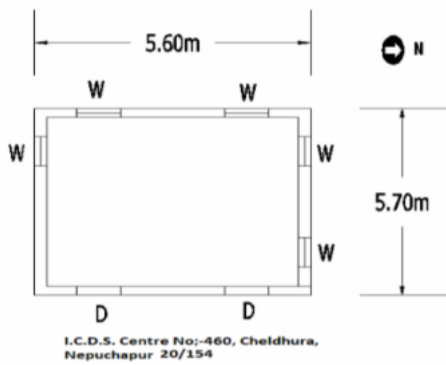

নির্বাচক নিবন্ধন আধিকারিকের স্বাক্ষর

Nazri Naksha

Google Map View

Polling Station Building Front View

Polling Station Front View

Cad View

Key MAP View

1 নাম : মহঃ সেলিম পিতার নাম: করবান আলী বাড়ির নং : n0077 বয়স : 35 লিঙ্গ : পুরুষ	TTV1223486 ফটো উপলব্ধ	2 নাম : জয়নুল হক পিতার নাম: আব্দুল গৌফুর বাড়ির নং : n0053 বয়স : 45 লিঙ্গ : পুরুষ	CGT2020188 ফটো উপলব্ধ	3 নাম : আমিনুর ইসলাম পিতার নাম: সপিয়ার রহমান বাড়ির নং : n0011 বয়স : 51 লিঙ্গ : পুরুষ	CGT2249464 ফটো উপলব্ধ
4 নাম : লতিফ মোহাম্মদ পিতার নাম: আমিরুল হক বাড়ির নং : 113 বয়স : 22 লিঙ্গ : পুরুষ	TTV2719417 ফটো উপলব্ধ	5 নাম : আমিনা খাতুন স্বামীর নাম: সরিফুল ইসলাম বাড়ির নং : n0061 বয়স : 35 লিঙ্গ : মহিলা	TTV1531029 ফটো উপলব্ধ	6 নাম : মোমিন হক পিতার নাম: করিমুল্লাহ মহঃ বাড়ির নং : n0077 বয়স : 32 লিঙ্গ : পুরুষ	TTV1405026 ফটো উপলব্ধ
7 নাম : জাকিনা বেগম পিতার নাম: জেকেরুল হক বাড়ির নং : এন0043 বয়স : 23 লিঙ্গ : মহিলা	TTV2672426 ফটো উপলব্ধ	8 নাম : আফিজা বেগম স্বামীর নাম: মফিজুল হক বাড়ির নং : n0192 বয়স : 33 লিঙ্গ : মহিলা	TTV1540228 ফটো উপলব্ধ	9 নাম : আবুল হক পিতার নাম: জহিরুল হক বাড়ির নং : n0078 বয়স : 42 লিঙ্গ : পুরুষ	CGT2196707 ফটো উপলব্ধ
10 নাম : কুলসুম বানু স্বামীর নাম: করবান বাড়ির নং : n0077 বয়স : 48 লিঙ্গ : মহিলা	CGT1294305 ফটো উপলব্ধ	11 নাম : নুরজাহান খাতুন স্বামীর নাম: মোমিনুল মোহাম্মদ বাড়ির নং : n0035 বয়স : 49 লিঙ্গ : মহিলা	CGT2020196 ফটো উপলব্ধ	12 নাম : আরাফুল আলম পিতার নাম: আমির উদ্দিন মোহাম্মদ বাড়ির নং : n0061 বয়স : 40 লিঙ্গ : পুরুষ	CGT2588663 ফটো উপলব্ধ
13 নাম : রসিদুল ইসলাম পিতার নাম: আমিনুর ইসলাম বাড়ির নং : নং008 বয়স : 22 লিঙ্গ : পুরুষ	TTV2620060 ফটো উপলব্ধ	14 নাম : নুর আলম পিতার নাম: আশ্চাবুল আলম বাড়ির নং : n0054 বয়স : 36 লিঙ্গ : পুরুষ	TTV1322858 ফটো উপলব্ধ	15 নাম : সামিনা খাতুন স্বামীর নাম: আরাফুল আলম বাড়ির নং : n0061 বয়স : 32 লিঙ্গ : মহিলা	TTV1531011 ফটো উপলব্ধ
16 নাম : পুলপুলি খাতুন স্বামীর নাম: রবিউল আলী বাড়ির নং : n0077 বয়স : 38 লিঙ্গ : মহিলা	TTV1322684 ফটো উপলব্ধ	17 নাম : পদ্মা উরাও স্বামীর নাম: শাওনা উরাও বাড়ির নং : না বয়স : 33 লিঙ্গ : মহিলা	TTV2206506 ফটো উপলব্ধ	18 নাম : মোতালিব আলম পিতার নাম: আশ্চাবুল আলম বাড়ির নং : না বয়স : 26 লিঙ্গ : পুরুষ	TTV2206514 ফটো উপলব্ধ
19 নাম : নুর আলম পিতার নাম: মোমিনুল মোহাম্মদ বাড়ির নং : 35 বয়স : 23 লিঙ্গ : পুরুষ	TTV2718260 ফটো উপলব্ধ	20 নাম : আশ্চাবুল রহমান পিতার নাম: অবিবর রহমান বাড়ির নং : n0055 বয়স : 31 লিঙ্গ : পুরুষ	TTV1531094 ফটো উপলব্ধ	21 নাম : সরিফুল ইসলাম পিতার নাম: আমির উদ্দিন বাড়ির নং : n0061 বয়স : 49 লিঙ্গ : পুরুষ	WB/03/019/054375 ফটো উপলব্ধ
22 নাম : সেরাজুল হক পিতার নাম: ইব্রাহিম মোঃ বাড়ির নং : n0166 বয়স : 36 লিঙ্গ : পুরুষ	CGT2671634 ফটো উপলব্ধ	23 নাম : হাবিব মহঃ পিতার নাম: করবান আলি বাড়ির নং : n0077 বয়স : 32 লিঙ্গ : পুরুষ	TTV1405182 ফটো উপলব্ধ	24 নাম : আছিরন খাতুন স্বামীর নাম: জহরুল হক বাড়ির নং : n0078 বয়স : 56 লিঙ্গ : মহিলা	WB/03/019/054115 ফটো উপলব্ধ
25 নাম : মোতাহারা বেগম স্বামীর নাম: আমিনুল ইসলাম বাড়ির নং : n0011 বয়স : 39 লিঙ্গ : মহিলা	CGT2588424 ফটো উপলব্ধ	26 নাম : লতিফুল আলম পিতার নাম: আমরুল হক বাড়ির নং : N0044 বয়স : 29 লিঙ্গ : পুরুষ	TTV1812601 ফটো উপলব্ধ	27 নাম : মানবি শৈব্য স্বামীর নাম: পুরন শৈব্য বাড়ির নং : 102 বয়স : 23 লিঙ্গ : মহিলা	TTV2637957 ফটো উপলব্ধ
28 নাম : তনজিনা বেগম স্বামীর নাম: সেরাজুল হক বাড়ির নং : n0166 বয়স : 39 লিঙ্গ : মহিলা	TTV1530948 ফটো উপলব্ধ	29 নাম : মইনুল হক পিতার নাম: আবদুল রহমান বাড়ির নং : n0035 বয়স : 35 লিঙ্গ : পুরুষ	TTV1223700 ফটো উপলব্ধ	30 নাম : সাতারুল পিতার নাম: অবিবর রহমান বাড়ির নং : n0055 বয়স : 36 লিঙ্গ : পুরুষ	TTV1223718 ফটো উপলব্ধ