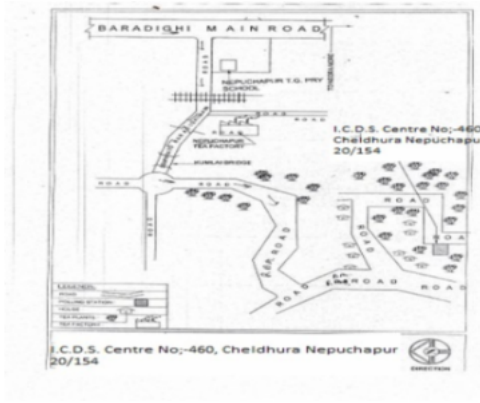

Nazri Naksha