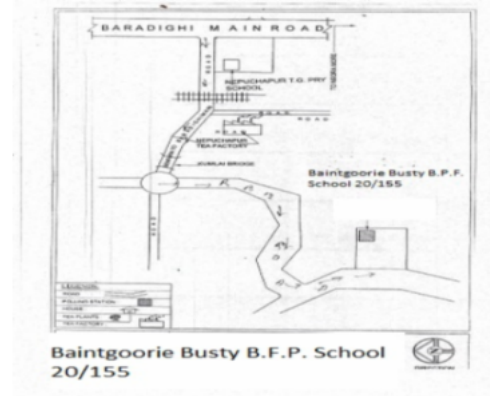

নির্বাচক নিবন্ধন আধিকারিকের স্বাক্ষর

Nazri Naksha

Google Map View

Polling Station Building Front View

Polling Station Front View

Cad View

Key MAP View

1 নাম : আইনুল হক পিতার নাম: অলিয়ার রহমান বাড়ির নং : n0132 বয়স : 61 লিঙ্গ : পুরুষ	TTV2341675 ফটো উপলব্ধ	2 নাম : রুবীনা পারভীন পিতার নাম: রবিউল আলম বাড়ির নং : নং105 বয়স : 23 লিঙ্গ : মহিলা	TTV2612091 ফটো উপলব্ধ	3 নাম : সাহাজাহান আলী পিতার নাম: সফিরুদ্দীন বাড়ির নং : n0150 বয়স : 36 লিঙ্গ : পুরুষ	TTV1105683 ফটো উপলব্ধ
4 নাম : সাহেদ আলম পিতার নাম: সফিরুদ্দীন মহঃ বাড়ির নং : n0150 বয়স : 31 লিঙ্গ : পুরুষ	TTV1679745 ফটো উপলব্ধ	5 নাম : সাহাজউদ্দিন আলী পিতার নাম: সফিরুদ্দীন মহঃ বাড়ির নং : n0150 বয়স : 30 লিঙ্গ : পুরুষ	TTV1679760 ফটো উপলব্ধ	6 নাম : জ্যোস্টনা বানু স্বামীর নাম: জিয়ারুল হক বাড়ির নং : এন0097 বয়স : 23 লিঙ্গ : মহিলা	TTV2715555 ফটো উপলব্ধ
7 নাম : মহঃ মমতাজ আলী পিতার নাম: মহঃ ফজল আলী বাড়ির নং : n0111 বয়স : 42 লিঙ্গ : পুরুষ	CGT2021145 ফটো উপলব্ধ	8 নাম : সুরাজ আলি পিতার নাম: মজীতুল্লাহ হক বাড়ির নং : এন0106 বয়স : 26 লিঙ্গ : পুরুষ	TTV2206936 ফটো উপলব্ধ	9 নাম : অফিদুল আলম পিতার নাম: সুবাহান আলী বাড়ির নং : n0155 বয়স : 54 লিঙ্গ : পুরুষ	WB/03/019/057410 ফটো উপলব্ধ
10 নাম : মহঃ আলম পিতার নাম: নমিরুদ্দীন বাড়ির নং : n0156 বয়স : 63 লিঙ্গ : পুরুষ	WB/03/019/057306 ফটো উপলব্ধ	11 নাম : ধিরাজ উরাও পিতার নাম: সাধনা উরাও বাড়ির নং : n0103 বয়স : 26 লিঙ্গ : পুরুষ	TTV2145084 ফটো উপলব্ধ	12 নাম : রাহেনা বানু স্বামীর নাম: এছাইক বাড়ির নং : না বয়স : 53 লিঙ্গ : মহিলা	WB/03/019/051633 ফটো উপলব্ধ
13 নাম : আল আমিন হক পিতার নাম: মজনু আলী বাড়ির নং : n0064 বয়স : 43 লিঙ্গ : পুরুষ	CGT2021152 ফটো উপলব্ধ	14 নাম : আমীর হুসেন পিতার নাম: ওমর আলী বাড়ির নং : n0151 বয়স : 33 লিঙ্গ : পুরুষ	TTV1405885 ফটো উপলব্ধ	15 নাম : সুভম উরাও পিতার নাম: শুকরা উরাও বাড়ির নং : না বয়স : 26 লিঙ্গ : পুরুষ	TTV2207090 ফটো উপলব্ধ
16 নাম : সাইদুল আলম পিতার নাম: সাহেদার রহমান বাড়ির নং : এন0129 বয়স : 22 লিঙ্গ : পুরুষ	TTV2641165 ফটো উপলব্ধ	17 নাম : রেজ্জক আলি পিতার নাম: আব্দুল আজিজ বাড়ির নং : n0104 বয়স : 39 লিঙ্গ : পুরুষ	CGT2455111 ফটো উপলব্ধ	18 নাম : আনোয়ারা খাতুন স্বামীর নাম: সফিকুল হক বাড়ির নং : n0149 বয়স : 66 লিঙ্গ : মহিলা	TTV2474294 ফটো উপলব্ধ
19 নাম : ছামিনুল আলম পিতার নাম: নুরুল হক বাড়ির নং : n0065 বয়স : 50 লিঙ্গ : পুরুষ	TTV2290153 ফটো উপলব্ধ	20 নাম : মেহেরুন নেছা স্বামীর নাম: সাহাজাহান আলী বাড়ির নং : n0150 বয়স : 36 লিঙ্গ : মহিলা	TTV1405513 ফটো উপলব্ধ	21 নাম : বানুবেগম স্বামীর নাম: ওসমান বাড়ির নং : n0152 বয়স : 71 লিঙ্গ : মহিলা	WB/03/019/057528 ফটো উপলব্ধ
22 নাম : সরিফুল ইসলাম পিতার নাম: সামছুল হক বাড়ির নং : n0127 বয়স : 59 লিঙ্গ : পুরুষ	TTV2287795 ফটো উপলব্ধ	23 নাম : মেহেরুন বেগম স্বামীর নাম: ইসমাইল হক বাড়ির নং : n0131 বয়স : 46 লিঙ্গ : মহিলা	CGT1224195 ফটো উপলব্ধ	24 নাম : সাহের আলি পিতার নাম: আবুবকর সিদ্দিক বাড়ির নং : নং097 বয়স : 22 লিঙ্গ : পুরুষ	TTV2625283 ফটো উপলব্ধ
25 নাম : মজিদুল ইসলাম পিতার নাম: কানার মহঃ বাড়ির নং : n0152 বয়স : 30 লিঙ্গ : পুরুষ	TTV1679810 ফটো উপলব্ধ	26 নাম : রোশনা বেগম স্বামীর নাম: অমিত আলম বাড়ির নং : এন0053 বয়স : 26 লিঙ্গ : মহিলা	TTV2653681 ফটো উপলব্ধ	27 নাম : মমতা পারভীন স্বামীর নাম: আমিনুল ইসলাম বাড়ির নং : N0149 বয়স : 29 লিঙ্গ : মহিলা	TTV2503274 ফটো উপলব্ধ
28 নাম : এছাইক পিতার নাম: সেরাজউদ্দিন বাড়ির নং : না বয়স : 57 লিঙ্গ : পুরুষ	WB/03/019/051661 ফটো উপলব্ধ	29 নাম : আমিনুল ইসলাম পিতার নাম: সফিকুল হক বাড়ির নং : n0149 বয়স : 34 লিঙ্গ : পুরুষ	TTV1105592 ফটো উপলব্ধ	30 নাম : টাম্পি আলম পিতার নাম: মিরাজুল আলম বাড়ির নং : n0055 বয়স : 35 লিঙ্গ : মহিলা	TTV1105634 ফটো উপলব্ধ