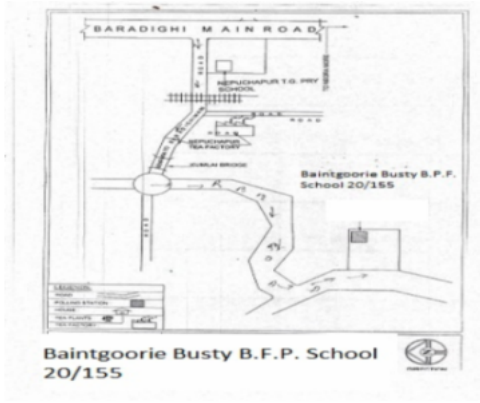

নির্বাচক নিবন্ধন আধিকারিকের স্বাক্ষর

Nazri Naksha

Google Map View

Polling Station Building Front View

Polling Station Front View

Cad View

Key MAP View

1 নাম : আইনুল হক পিতার নাম: অলিয়ার রহমান বাড়ির নং : n0132 বয়স : 61 লিঙ্গ : পুরুষ	TTV2341675 ফটো উপলব্ধ	2 নাম : রুবীনা পারভীন পিতার নাম: রবিউল আলম বাড়ির নং : নং105 বয়স : 23 লিঙ্গ : মহিলা	TTV2612091 ফটো উপলব্ধ	3 নাম : সাহাজাহান আলী পিতার নাম: সফিরুদ্দীন বাড়ির নং : n0150 বয়স : 36 লিঙ্গ : পুরুষ	TTV1105683 ফটো উপলব্ধ
4 নাম : সাহেদ আলম পিতার নাম: সফিরুদ্দীন মহঃ বাড়ির নং : n0150 বয়স : 31 লিঙ্গ : পুরুষ	TTV1679745 ফটো উপলব্ধ	5 নাম : সাহাজউদ্দিন আলী পিতার নাম: সফিরুদ্দীন মহঃ বাড়ির নং : n0150 বয়স : 30 লিঙ্গ : পুরুষ	TTV1679760 ফটো উপলব্ধ	6 নাম : জ্যোস্টনা বানু স্বামীর নাম: জিয়ারুল হক বাড়ির নং : এন0097 বয়স : 23 লিঙ্গ : মহিলা	TTV2715555 ফটো উপলব্ধ
7 নাম : মহঃ মমতাজ আলী পিতার নাম: মহঃ ফজল আলী বাড়ির নং : n0111 বয়স : 42 লিঙ্গ : পুরুষ	CGT2021145 ফটো উপলব্ধ	8 নাম : সুরাজ আলি পিতার নাম: মজীতুল্লাহ হক বাড়ির নং : এন0106 বয়স : 26 লিঙ্গ : পুরুষ	TTV2206936 ফটো উপলব্ধ	9 নাম : অফিদুল আলম পিতার নাম: সুবাহান আলী বাড়ির নং : n0155 বয়স : 54 লিঙ্গ : পুরুষ	WB/03/019/057410 ফটো উপলব্ধ
10 নাম : মহঃ আলম পিতার নাম: নমিরুদ্দীন বাড়ির নং : n0156 বয়স : 63 লিঙ্গ : পুরুষ	WB/03/019/057306 ফটো উপলব্ধ	11 নাম : ধিরাজ উরাও পিতার নাম: সাধনা উরাও বাড়ির নং : n0103 বয়স : 26 লিঙ্গ : পুরুষ	TTV2145084 ফটো উপলব্ধ	12 নাম : রাহেনা বানু স্বামীর নাম: এছাইক বাড়ির নং : না বয়স : 53 লিঙ্গ : মহিলা	WB/03/019/051633 ফটো উপলব্ধ
13 নাম : আল আমিন হক পিতার নাম: মজনু আলী বাড়ির নং : n0064 বয়স : 43 লিঙ্গ : পুরুষ	CGT2021152 ফটো উপলব্ধ	14 নাম : আমীর হুসেন পিতার নাম: ওমর আলী বাড়ির নং : n0151 বয়স : 33 লিঙ্গ : পুরুষ	TTV1405885 ফটো উপলব্ধ	15 নাম : সুভম উরাও পিতার নাম: শুকরা উরাও বাড়ির নং : না বয়স : 26 লিঙ্গ : পুরুষ	TTV2207090 ফটো উপলব্ধ
16 নাম : সাইদুল আলম পিতার নাম: সাহেদার রহমান বাড়ির নং : এন0129 বয়স : 22 লিঙ্গ : পুরুষ	TTV2641165 ফটো উপলব্ধ	17 নাম : রেজ্জক আলি পিতার নাম: আব্দুল আজিজ বাড়ির নং : n0104 বয়স : 39 লিঙ্গ : পুরুষ	CGT2455111 ফটো উপলব্ধ	18 নাম : আনোয়ারা খাতুন স্বামীর নাম: সফিকুল হক বাড়ির নং : n0149 বয়স : 66 লিঙ্গ : মহিলা	TTV2474294 ফটো উপলব্ধ
19 নাম : ছামিনুল আলম পিতার নাম: নুরুল হক বাড়ির নং : n0065 বয়স : 50 লিঙ্গ : পুরুষ	TTV2290153 ফটো উপলব্ধ	20 নাম : মেহেরুন নেছা স্বামীর নাম: সাহাজাহান আলী বাড়ির নং : n0150 বয়স : 36 লিঙ্গ : মহিলা	TTV1405513 ফটো উপলব্ধ	21 নাম : বানুবেগম স্বামীর নাম: ওসমান বাড়ির নং : n0152 বয়স : 71 লিঙ্গ : মহিলা	WB/03/019/057528 ফটো উপলব্ধ
22 নাম : সরিফুল ইসলাম পিতার নাম: সামছুল হক বাড়ির নং : n0127 বয়স : 59 লিঙ্গ : পুরুষ	TTV2287795 ফটো উপলব্ধ	23 নাম : মেহেরুন বেগম স্বামীর নাম: ইসমাইল হক বাড়ির নং : n0131 বয়স : 46 লিঙ্গ : মহিলা	CGT1224195 ফটো উপলব্ধ	24 নাম : সাহের আলি পিতার নাম: আবুবকর সিদ্দিক বাড়ির নং : নং097 বয়স : 22 লিঙ্গ : পুরুষ	TTV2625283 ফটো উপলব্ধ
25 নাম : মজিদুল ইসলাম পিতার নাম: কানার মহঃ বাড়ির নং : n0152 বয়স : 30 লিঙ্গ : পুরুষ	TTV1679810 ফটো উপলব্ধ	26 নাম : রোশনা বেগম স্বামীর নাম: অমিত আলম বাড়ির নং : এন0053 বয়স : 26 লিঙ্গ : মহিলা	TTV2653681 ফটো উপলব্ধ	27 নাম : মমতা পারভীন স্বামীর নাম: আমিনুল ইসলাম বাড়ির নং : N0149 বয়স : 29 লিঙ্গ : মহিলা	TTV2503274 ফটো উপলব্ধ
28 নাম : এছাইক পিতার নাম: সেরাজউদ্দিন বাড়ির নং : না বয়স : 57 লিঙ্গ : পুরুষ	WB/03/019/051661 ফটো উপলব্ধ	29 নাম : আমিনুল ইসলাম পিতার নাম: সফিকুল হক বাড়ির নং : n0149 বয়স : 34 লিঙ্গ : পুরুষ	TTV1105592 ফটো উপলব্ধ	30 নাম : টাম্পি আলম পিতার নাম: মিরাজুল আলম বাড়ির নং : n0055 বয়স : 35 লিঙ্গ : মহিলা	TTV1105634 ফটো উপলব্ধ