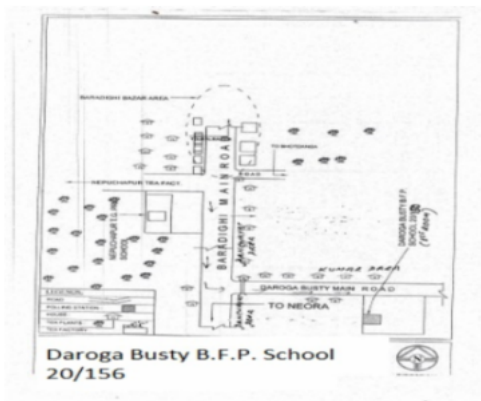

Nazri Naksha