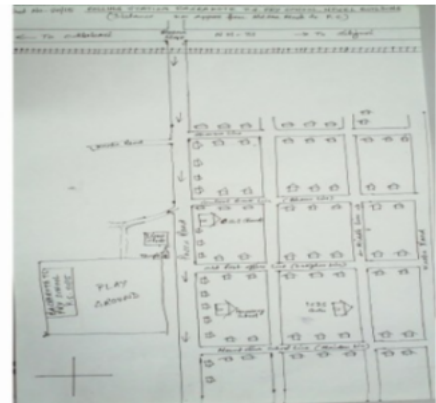

নির্বাচক নিবন্ধন আধিকারিকের স্বাক্ষর

Nazri Naksha

Google Map View

Polling Station Building Front View

Polling Station Front View

Cad View

Key MAP View

1 নাম : আপসরা রোকা পিতার নাম: ধীরাজ রোকা বাড়ির নং : না বয়স : 25 লিঙ্গ : মহিলা	TTV2175156 ফটো উপলব্ধ	2 নাম : যোগিতা প্রধান পিতার নাম: সাগর প্রধান বাড়ির নং : না বয়স : 25 লিঙ্গ : মহিলা	TTV2175131 ফটো উপলব্ধ	3 নাম : সিদ্ধার্থ ছেত্রি পিতার নাম: সূজান ছেত্রি বাড়ির নং : না বয়স : 26 লিঙ্গ : পুরুষ	TTV2175065 ফটো উপলব্ধ
4 নাম : অক্ষিত প্রসাদ পিতার নাম: মোতিলাল প্রসাদ বাড়ির নং : এন0125 বয়স : 24 লিঙ্গ : পুরুষ	TTV2175255 ফটো উপলব্ধ	5 নাম : সন্দীপন ছেত্রী পিতার নাম: সমিত ছেত্রী বাড়ির নং : এন0156 বয়স : 26 লিঙ্গ : পুরুষ	TTV2175172 ফটো উপলব্ধ	6 নাম : বিষ্ণু লোহার পিতার নাম: সুখু লোহার বাড়ির নং : এন0193 বয়স : 34 লিঙ্গ : পুরুষ	TTV2175321 ফটো উপলব্ধ
7 নাম : এরিকা ছেত্রি পিতার নাম: কিশোর ছেত্রি বাড়ির নং : এন0135 বয়স : 21 লিঙ্গ : পুরুষ	TTV2175305 ফটো উপলব্ধ	8 নাম : আদেশ ছেত্রী পিতার নাম: যোগেশ ছেত্রী বাড়ির নং : না বয়স : 25 লিঙ্গ : পুরুষ	TTV2175081 ফটো উপলব্ধ	9 নাম : ডোমা গুরুং স্বামীর নাম: উডিয়োগ গুরুং বাড়ির নং : না বয়স : 34 লিঙ্গ : মহিলা	TTV2175446 ফটো উপলব্ধ
10 নাম : অনুভাউ রায় পিতার নাম: চন্দ্র রায় বাড়ির নং : না বয়স : 25 লিঙ্গ : পুরুষ	TTV2175099 ফটো উপলব্ধ	11 নাম : রজত রাই পিতার নাম: রবিন রাই বাড়ির নং : না বয়স : 25 লিঙ্গ : পুরুষ	TTV2175073 ফটো উপলব্ধ	12 নাম : রীনা শেরপা পিতার নাম: ইয়েজন শেরপা বাড়ির নং : n0074 বয়স : 26 লিঙ্গ : মহিলা	TTV2135283 ফটো উপলব্ধ
13 নাম : শেরপা ইয়েজোন পিতার নাম: শিরিংদোর্জে বাড়ির নং : n0074 বয়স : 59 লিঙ্গ : পুরুষ	WB/03/018/039664 ফটো উপলব্ধ	14 নাম : ঝরনা ছেত্রী পিতার নাম: খুলে ছেত্রী বাড়ির নং : না বয়স : 57 লিঙ্গ : মহিলা	TTV2175057 ফটো উপলব্ধ	15 নাম : যানমায়া ভূজেল স্বামীর নাম: প্রমেশ ভূজেল বাড়ির নং : না বয়স : 29 লিঙ্গ : মহিলা	TTV2175503 ফটো উপলব্ধ
16 নাম : মুন্নি মুখিয়া স্বামীর নাম: অজয় সূত্রধার বাড়ির নং : এন0181 বয়স : 46 লিঙ্গ : মহিলা	TTV2175198 ফটো উপলব্ধ	17 নাম : শেরপা লছমী স্বামীর নাম: ইয়েজোন বাড়ির নং : n0054 বয়স : 52 লিঙ্গ : মহিলা	WB/03/018/039237 ফটো উপলব্ধ	18 নাম : রিনা বরায়লী পিতার নাম: বিশু বরায়লী বাড়ির নং : এন0165 বয়স : 32 লিঙ্গ : মহিলা	TTV2175461 ফটো উপলব্ধ
19 নাম : হিরা কুমারী ছেত্রি পিতার নাম: কেশর বাহাদুর ছেত্রি বাড়ির নং : না বয়স : 27 লিঙ্গ : মহিলা	TTV2175040 ফটো উপলব্ধ	20 নাম : রিয়া ছেত্রি বুরাথোকী পিতার নাম: রুদ্র ছেত্রি বুরাথোকী বাড়ির নং : না বয়স : 25 লিঙ্গ : মহিলা	TTV2175115 ফটো উপলব্ধ	21 নাম : সুভাষ ওরাও পিতার নাম: গোপাল ওরাও বাড়ির নং : n0072 বয়স : 28 লিঙ্গ : পুরুষ	TTV1995232 ফটো উপলব্ধ
22 নাম : ফুল চান্দ উরাও পিতার নাম: গোপাল উরাও বাড়ির নং : n0072 বয়স : 31 লিঙ্গ : পুরুষ	TTV1761956 ফটো উপলব্ধ	23 নাম : গোপাল উরাও পিতার নাম: বানে উরাও বাড়ির নং : n0072 বয়স : 54 লিঙ্গ : পুরুষ	WB/03/018/039533 ফটো উপলব্ধ	24 নাম : মঞ্জিলা উরাও পিতার নাম: গোপাল উরাও বাড়ির নং : n0072 বয়স : 34 লিঙ্গ : মহিলা	TTV1603604 ফটো উপলব্ধ
25 নাম : জ্যোতি উরাও স্বামীর নাম: গোপাল উরাও বাড়ির নং : n0072 বয়স : 51 লিঙ্গ : মহিলা	WB/03/018/039023 ফটো উপলব্ধ	26 নাম : অরিসেক কমিা পিতার নাম: অশোক কমিা বাড়ির নং : না বয়স : 25 লিঙ্গ : পুরুষ	TTV2175230 ফটো উপলব্ধ	27 নাম : এরিয়ান কমিা পিতার নাম: বিকাশ কমিা বাড়ির নং : এন0107 বয়স : 22 লিঙ্গ : পুরুষ	TTV2629392 ফটো উপলব্ধ
28 নাম : দীপ খারিয়া পিতার নাম: মানিক কুমার খারিয়া বাড়ির নং : এন0002 বয়স : 23 লিঙ্গ : পুরুষ	TTV2532836 ফটো উপলব্ধ	29 নাম : সন্দিপ খরকা পিতার নাম: মনি কুমার খরকা বাড়ির নং : এন0002 বয়স : 29 লিঙ্গ : পুরুষ	TTV2135176 ফটো উপলব্ধ	30 নাম : দুষন্ত গুরুং পিতার নাম: দল বাহাদুর গুরুং বাড়ির নং : এন010 বয়স : 70 লিঙ্গ : পুরুষ	WB/03/018/039226 ফটো উপলব্ধ