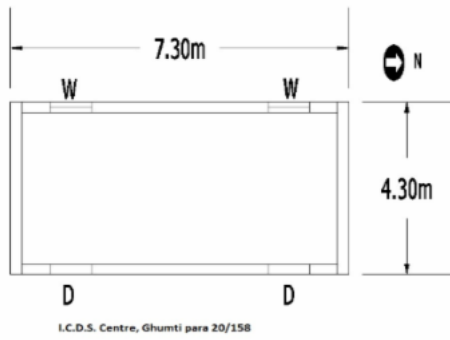

নির্বাচক নিবন্ধন আধিকারিকের স্বাক্ষর

Nazri Naksha

Google Map View

Polling Station Building Front View

Polling Station Front View

Cad View

Key MAP View

1 নাম : সাহাজান মোঃ পিতার নাম: মগবুল ইসলাম বাড়ির নং : N0027 বয়স : 27 লিঙ্গ : পুরুষ	TTV2208015 ফটো উপলব্ধ	2 নাম : জামাল হুসেন পিতার নাম: আলম ইসলাম বাড়ির নং : এন0046 বয়স : 21 লিঙ্গ : পুরুষ	TTV2726040 ফটো উপলব্ধ	3 নাম : আবদুল গফুর পিতার নাম: কামরুল হক বাড়ির নং : n0152 বয়স : 31 লিঙ্গ : পুরুষ	TTV1814359 ফটো উপলব্ধ
4 নাম : লতিবর রহমান পিতার নাম: আহিনুল হক বাড়ির নং : n0024 বয়স : 41 লিঙ্গ : পুরুষ	CGT2252203 ফটো উপলব্ধ	5 নাম : সাহাজান মোহাম্মদ পিতার নাম: জাহিদুল ইসলাম বাড়ির নং : না বয়স : 23 লিঙ্গ : পুরুষ	TTV2208221 ফটো উপলব্ধ	6 নাম : হাফিজুর রহমান পিতার নাম: নিজামউদ্দিন রহমান বাড়ির নং : n0152 বয়স : 59 লিঙ্গ : পুরুষ	WB/03/019/066007 ফটো উপলব্ধ
7 নাম : ফুলতি বেগম পিতার নাম: আবুল হোসেন বাড়ির নং : n0121 বয়স : 38 লিঙ্গ : মহিলা	CGT2672798 ফটো উপলব্ধ	8 নাম : সরিফা বেগম স্বামীর নাম: সফিরুদ্দিন বাড়ির নং : N0135 বয়স : 26 লিঙ্গ : মহিলা	TTV2493054 ফটো উপলব্ধ	9 নাম : আবদুল ওহাব পিতার নাম: বাবলু হক বাড়ির নং : n0017 বয়স : 27 লিঙ্গ : পুরুষ	TTV2145837 ফটো উপলব্ধ
10 নাম : তাফিজুদ্দিন মহঃ পিতার নাম: কচি মহঃ বাড়ির নং : n0180 বয়স : 70 লিঙ্গ : পুরুষ	CGT2197523 ফটো উপলব্ধ	11 নাম : বাবলু মোহাম্মদ পিতার নাম: সফিকুল ইসলাম বাড়ির নং : n0055 বয়স : 59 লিঙ্গ : পুরুষ	WB/03/019/066396 ফটো উপলব্ধ	12 নাম : মফিজুর আলি পিতার নাম: দেবারুদ্দিন বাড়ির নং : n0019 বয়স : 56 লিঙ্গ : পুরুষ	TTV2679553 ফটো উপলব্ধ
13 নাম : মোঃ আলালউদ্দিন পিতার নাম: মহঃ সহিমউদ্দিন বাড়ির নং : n0026 বয়স : 67 লিঙ্গ : পুরুষ	WB/03/019/066412 ফটো উপলব্ধ	14 নাম : বাপ্পা মোঃ পিতার নাম: আলালউদ্দিন বাড়ির নং : n0026 বয়স : 31 লিঙ্গ : পুরুষ	TTV1533355 ফটো উপলব্ধ	15 নাম : গলেনুর বেগম স্বামীর নাম: নজরুল ইসলাম বাড়ির নং : n0097 বয়স : 61 লিঙ্গ : মহিলা	TTV2296747 ফটো উপলব্ধ
16 নাম : সাদ্দাম হোসেন মায়ের নাম: আঞ্জুমান বেওয়া বাড়ির নং : n0018 বয়স : 33 লিঙ্গ : পুরুষ	TTV1464676 ফটো উপলব্ধ	17 নাম : বানু খাতুন স্বামীর নাম: আলালউদ্দিন বাড়ির নং : n0026 বয়স : 57 লিঙ্গ : মহিলা	WB/03/019/066395 ফটো উপলব্ধ	18 নাম : সফিরুদ্দিন মোঃ পিতার নাম: আজিমুল হক বাড়ির নং : n0135 বয়স : 29 লিঙ্গ : পুরুষ	TTV1934959 ফটো উপলব্ধ
19 নাম : রেজাউল মহঃ পিতার নাম: বাবলু হক বাড়ির নং : n0017 বয়স : 29 লিঙ্গ : পুরুষ	TTV1934975 ফটো উপলব্ধ	20 নাম : হামিদুল হক পিতার নাম: মোছারেফ হুসেন বাড়ির নং : n0005 বয়স : 63 লিঙ্গ : পুরুষ	WB/03/019/066081 ফটো উপলব্ধ	21 নাম : ইসমাইল হক পিতার নাম: নুডুল হক বাড়ির নং : n0128 বয়স : 42 লিঙ্গ : পুরুষ	CGT2024073 ফটো উপলব্ধ
22 নাম : আমিনা বেগম স্বামীর নাম: আলিউল হক বাড়ির নং : ঘুমটী পুরানা বয়স : 32 লিঙ্গ : মহিলা	TTV2626695 ফটো উপলব্ধ	23 নাম : হসীনার মোহাম্মদ পিতার নাম: মেনল হোক. বাড়ির নং : নং157 বয়স : 22 লিঙ্গ : পুরুষ	TTV2665339 ফটো উপলব্ধ	24 নাম : ফরিদুল হক পিতার নাম: কামিরুল হক বাড়ির নং : n0159 বয়স : 34 লিঙ্গ : পুরুষ	TTV1443753 ফটো উপলব্ধ
25 নাম : মোমিনা খাতুন স্বামীর নাম: আনার মহাম্মদ বাড়ির নং : n0121 বয়স : 31 লিঙ্গ : মহিলা	TTV1681485 ফটো উপলব্ধ	26 নাম : আনজিনা বানু স্বামীর নাম: আমিরুল হক বাড়ির নং : n0159 বয়স : 32 লিঙ্গ : মহিলা	TTV1406669 ফটো উপলব্ধ	27 নাম : মইনুল ইসলাম পিতার নাম: নজরুল ইসলাম বাড়ির নং : n0160 বয়স : 43 লিঙ্গ : পুরুষ	CGT1294990 ফটো উপলব্ধ
28 নাম : সাবুল হক পিতার নাম: নজরুল হক বাড়ির নং : n0011 বয়স : 28 লিঙ্গ : পুরুষ	TTV1934850 ফটো উপলব্ধ	29 নাম : জাহিদুল ইসলাম পিতার নাম: হামিরুদ্দিন বাড়ির নং : n0011 বয়স : 36 লিঙ্গ : পুরুষ	CGT2672756 ফটো উপলব্ধ	30 নাম : হসিফুল ইসলাম পিতার নাম: নরুদ্দিন মোহাম্মদ বাড়ির নং : না বয়স : 27 লিঙ্গ : পুরুষ	TTV2208148 ফটো উপলব্ধ