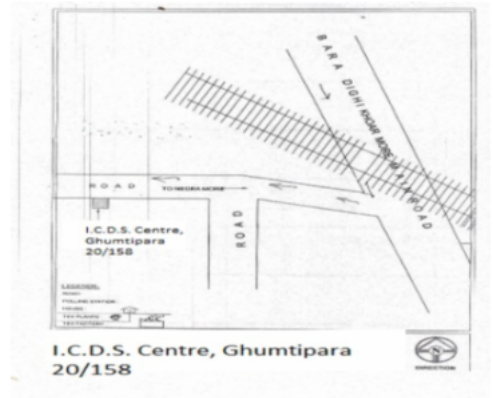

Key MAP View