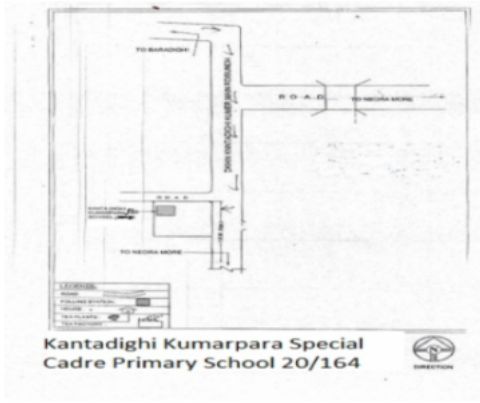

Nazri Naksha