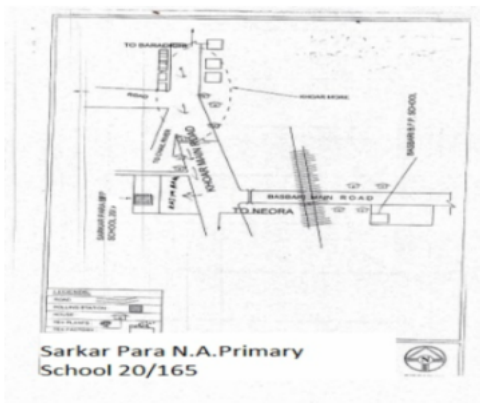

Nazri Naksha