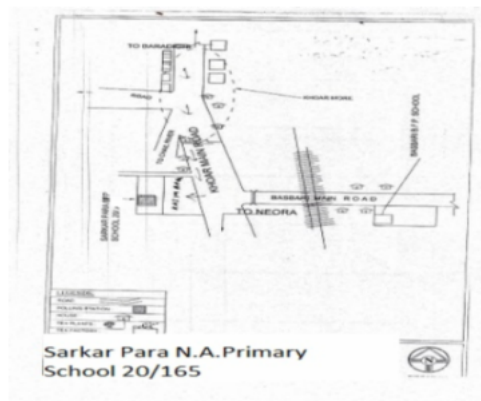

Key MAP View