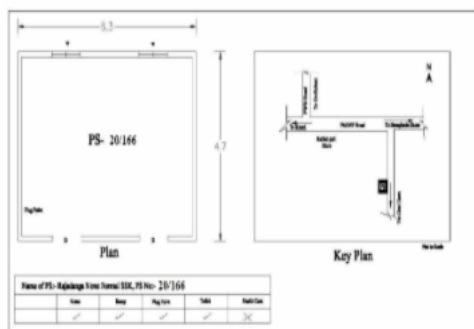

নির্বাচক নিবন্ধন আধিকারিকের স্বাক্ষর

Nazri Naksha

Google Map View

Polling Station Building Front View

Polling Station Front View

Cad View

Key MAP View

1 নাম : অজিজান খাতুন স্বামীর নাম : ফজলার বাড়ির নং : n00299 বয়স : 29 লিঙ্গ : মহিলা	TTV2317980 ফটো উপলব্ধ	2 নাম : এসেরা মোহাম্মদ পিতার নাম : নজরুল বাড়ির নং : n0023 বয়স : 53 লিঙ্গ : পুরুষ	TTV2318038 ফটো উপলব্ধ	3 নাম : আয়নালা বকর স্বামীর নাম : আব্বাস খাতুন বাড়ির নং : এন00299 বয়স : 29 লিঙ্গ : পুরুষ	TTV2595668 ফটো উপলব্ধ
4 নাম : রাহিসুল হক পিতার নাম : জাকির হোসেন বাড়ির নং : এন0002 বয়স : 25 লিঙ্গ : পুরুষ	TTV2211613 ফটো উপলব্ধ	5 নাম : সামিউল আলম পিতার নাম : মজিবর রহমান বাড়ির নং : n0035 বয়স : 28 লিঙ্গ : পুরুষ	TTV1938430 ফটো উপলব্ধ	6 নাম : ফিরদৌসী বেগম পিতার নাম : আবদুল জব্বার বাড়ির নং : এন0014 20/166 বয়স : 23 লিঙ্গ : মহিলা	TTV2723443 ফটো উপলব্ধ
7 নাম : আলেয়া খাতুন স্বামীর নাম : নুর হোসেন বাড়ির নং : n0041 বয়স : 69 লিঙ্গ : মহিলা	WB/03/019/069393 ফটো উপলব্ধ	8 নাম : মোমেনুল হক পিতার নাম : ইয়াজদীন-মহঃ বাড়ির নং : n0042 বয়স : 32 লিঙ্গ : পুরুষ	TTV1686641 ফটো উপলব্ধ	9 নাম : রুবি ইয়াসিন পিতার নাম : আনোয়ার হোসেন বাড়ির নং : এন0039 20/166 বয়স : 23 লিঙ্গ : মহিলা	TTV2646206 ফটো উপলব্ধ
10 নাম : মজাম্মেল হক পিতার নাম : নূতফার রহমান বাড়ির নং : n0060 বয়স : 67 লিঙ্গ : পুরুষ	TTV2327237 ফটো উপলব্ধ	11 নাম : আলিমুল হক পিতার নাম : নজরুল ইসলাম বাড়ির নং : n0023 বয়স : 41 লিঙ্গ : পুরুষ	CGT2253136 ফটো উপলব্ধ	12 নাম : আছিরদিন আহাম্মদ পিতার নাম : জাফেরদ্দিন বাড়ির নং : n0027 বয়স : 65 লিঙ্গ : পুরুষ	WB/03/019/069526 ফটো উপলব্ধ
13 নাম : নবীন বিশ্বকর্মা পিতার নাম : বিক্রম বিশ্বকর্মা বাড়ির নং : n0013 বয়স : 28 লিঙ্গ : পুরুষ	TTV1938448 ফটো উপলব্ধ	14 নাম : মকছেদুল হক পিতার নাম : হাসান আলী বাড়ির নং : n0026 বয়স : 35 লিঙ্গ : পুরুষ	TTV1536630 ফটো উপলব্ধ	15 নাম : আমিনা খাতুন স্বামীর নাম : ইসমাইল হক বাড়ির নং : N0048 বয়স : 40 লিঙ্গ : মহিলা	TTV0679886 ফটো উপলব্ধ
16 নাম : মোহাম্মদ ইদ্রীস পিতার নাম : ইসমাইল হক বাড়ির নং : এন0047 20/166 বয়স : 25 লিঙ্গ : পুরুষ	TTV2647063 ফটো উপলব্ধ	17 নাম : জ্যোত্সনা বেগম স্বামীর নাম : জোহির আলী বাড়ির নং : n0028 বয়স : 59 লিঙ্গ : মহিলা	TTV2244747 ফটো উপলব্ধ	18 নাম : হীরা শর্মা পিতার নাম : লক্ষ্যন দাশ শর্মা বাড়ির নং : n0068 বয়স : 29 লিঙ্গ : পুরুষ	TTV1814805 ফটো উপলব্ধ
19 নাম : আতাবুল হক পিতার নাম : হাসান আলী বাড়ির নং : n0026 বয়স : 40 লিঙ্গ : পুরুষ	CGT2253011 ফটো উপলব্ধ	20 নাম : অঞ্জনা খাতুন পিতার নাম : ফজলার রহমান বাড়ির নং : n00299 বয়স : 30 লিঙ্গ : মহিলা	TTV1686617 ফটো উপলব্ধ	21 নাম : আশাফুন খাতুন পিতার নাম : আফসার আলী বাড়ির নং : n0033 বয়স : 33 লিঙ্গ : মহিলা	TTV1691468 ফটো উপলব্ধ
22 নাম : রহিদুল হক পিতার নাম : ভবিবর রহমান বাড়ির নং : n0032 বয়স : 36 লিঙ্গ : পুরুষ	TTV1536648 ফটো উপলব্ধ	23 নাম : একরামুল হক পিতার নাম : জহির আলী বাড়ির নং : n0028 বয়স : 36 লিঙ্গ : পুরুষ	TTV1686781 ফটো উপলব্ধ	24 নাম : রহিমা খাতুন স্বামীর নাম : খরশেদ আলী বাড়ির নং : n0066 বয়স : 53 লিঙ্গ : মহিলা	TTV2318202 ফটো উপলব্ধ
25 নাম : সম্পা খাতুন স্বামীর নাম : মকসেদুল বাড়ির নং : n0069 বয়স : 28 লিঙ্গ : মহিলা	TTV2147551 ফটো উপলব্ধ	26 নাম : রসনারা বেগম স্বামীর নাম : আনোয়ার হোসেন বাড়ির নং : N0039 বয়স : 49 লিঙ্গ : মহিলা	TTV1589951 ফটো উপলব্ধ	27 নাম : সফি ক ল হক পিতার নাম : হোপরেদ্দিন বাড়ির নং : n0069 বয়স : 63 লিঙ্গ : পুরুষ	TTV2334530 ফটো উপলব্ধ
28 নাম : হাসনাৎ আলী পিতার নাম : আব্দুল রহমান বাড়ির নং : n0065 বয়স : 32 লিঙ্গ : পুরুষ	TTV1686682 ফটো উপলব্ধ	29 নাম : মোমেনা খাতুন স্বামীর নাম : ইয়াজদীন বাড়ির নং : n0042 বয়স : 71 লিঙ্গ : মহিলা	WB/03/019/069389 ফটো উপলব্ধ	30 নাম : রহিছুল হক পিতার নাম : মজাম্মেল হক বাড়ির নং : n0050 বয়স : 30 লিঙ্গ : পুরুষ	TTV1816834 ফটো উপলব্ধ