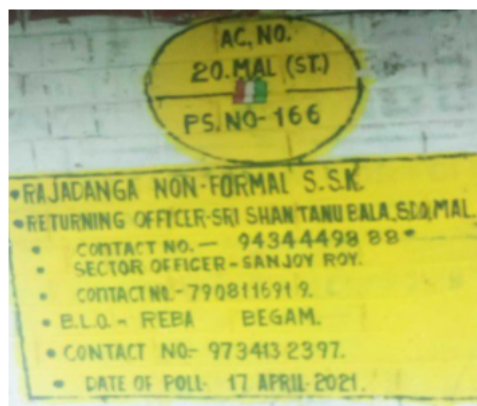

নির্বাচক নিবন্ধন আধিকারিকের স্বাক্ষর

Nazri Naksha

Google Map View

Polling Station Building Front View

Polling Station Front View

Cad View

Key MAP View

1 নাম : অজিজান খাতুন স্বামীর নাম : ফজলার বাড়ির নং : n00299 বয়স : 29 লিঙ্গ : মহিলা	TTV2317980 ফটো উপলব্ধ	2 নাম : এসেরা মোহাম্মদ পিতার নাম : নজরুল বাড়ির নং : n0023 বয়স : 53 লিঙ্গ : পুরুষ	TTV2318038 ফটো উপলব্ধ	3 নাম : আয়নালা বকর স্বামীর নাম : আব্বাস খাতুন বাড়ির নং : এন00299 বয়স : 29 লিঙ্গ : পুরুষ	TTV2595668 ফটো উপলব্ধ
4 নাম : রাহিসুল হক পিতার নাম : জাকির হোসেন বাড়ির নং : এন0002 বয়স : 25 লিঙ্গ : পুরুষ	TTV2211613 ফটো উপলব্ধ	5 নাম : সামিউল আলম পিতার নাম : মজিবর রহমান বাড়ির নং : n0035 বয়স : 28 লিঙ্গ : পুরুষ	TTV1938430 ফটো উপলব্ধ	6 নাম : ফিরদৌসী বেগম পিতার নাম : আবদুল জব্বার বাড়ির নং : এন0014 20/166 বয়স : 23 লিঙ্গ : মহিলা	TTV2723443 ফটো উপলব্ধ
7 নাম : আলেয়া খাতুন স্বামীর নাম : নুর হোসেন বাড়ির নং : n0041 বয়স : 69 লিঙ্গ : মহিলা	WB/03/019/069393 ফটো উপলব্ধ	8 নাম : মোমেনুল হক পিতার নাম : ইয়াজদীন-মহঃ বাড়ির নং : n0042 বয়স : 32 লিঙ্গ : পুরুষ	TTV1686641 ফটো উপলব্ধ	9 নাম : রুবি ইয়াসিন পিতার নাম : আনোয়ার হোসেন বাড়ির নং : এন0039 20/166 বয়স : 23 লিঙ্গ : মহিলা	TTV2646206 ফটো উপলব্ধ
10 নাম : মজাম্মেল হক পিতার নাম : নূতফার রহমান বাড়ির নং : n0060 বয়স : 67 লিঙ্গ : পুরুষ	TTV2327237 ফটো উপলব্ধ	11 নাম : আলিমুল হক পিতার নাম : নজরুল ইসলাম বাড়ির নং : n0023 বয়স : 41 লিঙ্গ : পুরুষ	CGT2253136 ফটো উপলব্ধ	12 নাম : আছিরদিন আহাম্মদ পিতার নাম : জাফেরদ্দিন বাড়ির নং : n0027 বয়স : 65 লিঙ্গ : পুরুষ	WB/03/019/069526 ফটো উপলব্ধ
13 নাম : নবীন বিশ্বকর্মা পিতার নাম : বিক্রম বিশ্বকর্মা বাড়ির নং : n0013 বয়স : 28 লিঙ্গ : পুরুষ	TTV1938448 ফটো উপলব্ধ	14 নাম : মকছেদুল হক পিতার নাম : হাসান আলী বাড়ির নং : n0026 বয়স : 35 লিঙ্গ : পুরুষ	TTV1536630 ফটো উপলব্ধ	15 নাম : আমিনা খাতুন স্বামীর নাম : ইসমাইল হক বাড়ির নং : N0048 বয়স : 40 লিঙ্গ : মহিলা	TTV0679886 ফটো উপলব্ধ
16 নাম : মোহাম্মদ ইদ্রীস পিতার নাম : ইসমাইল হক বাড়ির নং : এন0047 20/166 বয়স : 25 লিঙ্গ : পুরুষ	TTV2647063 ফটো উপলব্ধ	17 নাম : জ্যোত্সনা বেগম স্বামীর নাম : জোহির আলী বাড়ির নং : n0028 বয়স : 59 লিঙ্গ : মহিলা	TTV2244747 ফটো উপলব্ধ	18 নাম : হীরা শর্মা পিতার নাম : লক্ষ্যন দাশ শর্মা বাড়ির নং : n0068 বয়স : 29 লিঙ্গ : পুরুষ	TTV1814805 ফটো উপলব্ধ
19 নাম : আতাবুল হক পিতার নাম : হাসান আলী বাড়ির নং : n0026 বয়স : 40 লিঙ্গ : পুরুষ	CGT2253011 ফটো উপলব্ধ	20 নাম : অঞ্জনা খাতুন পিতার নাম : ফজলার রহমান বাড়ির নং : n00299 বয়স : 30 লিঙ্গ : মহিলা	TTV1686617 ফটো উপলব্ধ	21 নাম : আশাফুন খাতুন পিতার নাম : আফসার আলী বাড়ির নং : n0033 বয়স : 33 লিঙ্গ : মহিলা	TTV1691468 ফটো উপলব্ধ
22 নাম : রহিদুল হক পিতার নাম : ভবিবর রহমান বাড়ির নং : n0032 বয়স : 36 লিঙ্গ : পুরুষ	TTV1536648 ফটো উপলব্ধ	23 নাম : একরামুল হক পিতার নাম : জহির আলী বাড়ির নং : n0028 বয়স : 36 লিঙ্গ : পুরুষ	TTV1686781 ফটো উপলব্ধ	24 নাম : রহিমা খাতুন স্বামীর নাম : খরশেদ আলী বাড়ির নং : n0066 বয়স : 53 লিঙ্গ : মহিলা	TTV2318202 ফটো উপলব্ধ
25 নাম : সম্পা খাতুন স্বামীর নাম : মকসেদুল বাড়ির নং : n0069 বয়স : 28 লিঙ্গ : মহিলা	TTV2147551 ফটো উপলব্ধ	26 নাম : রসনারা বেগম স্বামীর নাম : আনোয়ার হোসেন বাড়ির নং : N0039 বয়স : 49 লিঙ্গ : মহিলা	TTV1589951 ফটো উপলব্ধ	27 নাম : সফি ক ল হক পিতার নাম : হোপরেদ্দিন বাড়ির নং : n0069 বয়স : 63 লিঙ্গ : পুরুষ	TTV2334530 ফটো উপলব্ধ
28 নাম : হাসনাৎ আলী পিতার নাম : আব্দুল রহমান বাড়ির নং : n0065 বয়স : 32 লিঙ্গ : পুরুষ	TTV1686682 ফটো উপলব্ধ	29 নাম : মোমেনা খাতুন স্বামীর নাম : ইয়াজদীন বাড়ির নং : n0042 বয়স : 71 লিঙ্গ : মহিলা	WB/03/019/069389 ফটো উপলব্ধ	30 নাম : রহিছুল হক পিতার নাম : মজাম্মেল হক বাড়ির নং : n0050 বয়স : 30 লিঙ্গ : পুরুষ	TTV1816834 ফটো উপলব্ধ