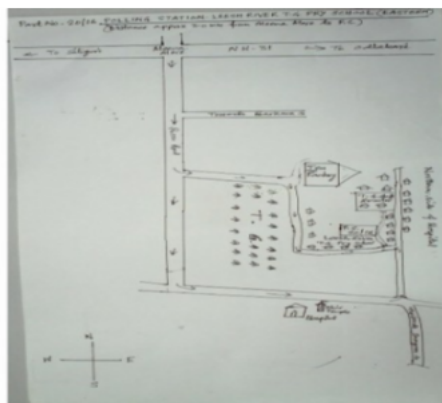

Nazri Naksha