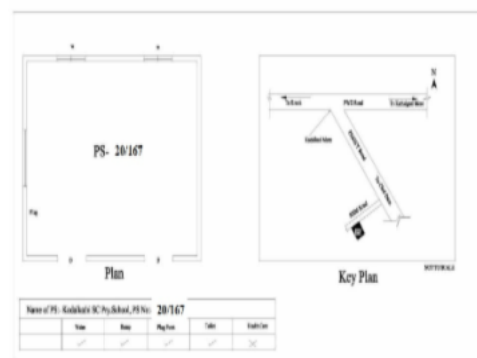

নির্বাচক নিবন্ধন আধিকারিকের স্বাক্ষর

Nazri Naksha

Google Map View

Polling Station Building Front View

Polling Station Front View

Cad View

Key MAP View

1 নাম : আব্দুল জব্বার পিতার নাম: হামিদার রহমান বাড়ির নং : n0017 বয়স : 66 লিঙ্গ : পুরুষ	WB/03/019/153212	ফটো উপলব্ধ	2 নাম : লাকি বেগম পিতার নাম: আফহার আলি বাড়ির নং : n0006 বয়স : 28 লিঙ্গ : মহিলা	TTV1939008	ফটো উপলব্ধ	3 নাম : আজমেদী বেগম স্বামীর নাম: খোরশেদ আলী বাড়ির নং : n0019 বয়স : 33 লিঙ্গ : মহিলা	TTV1537513	ফটো উপলব্ধ
4 নাম : খলিল রহমান পিতার নাম: আমজার আলী বাড়ির নং : n0019 বয়স : 49 লিঙ্গ : পুরুষ	WB/03/019/153435	ফটো উপলব্ধ	5 নাম : আপতাবুল হক পিতার নাম: গফুরদ্দিন বাড়ির নং : n0003 বয়স : 53 লিঙ্গ : পুরুষ	WB/03/019/153203	ফটো উপলব্ধ	6 নাম : মান্নি বেগম স্বামীর নাম: মনছুর আলি বাড়ির নং : এন0033 বয়স : 33 লিঙ্গ : মহিলা	TTV2211860	ফটো উপলব্ধ
7 নাম : খচিরন নেছা স্বামীর নাম: আমজার আলী বাড়ির নং : n0019 বয়স : 91 লিঙ্গ : মহিলা	WB/03/019/153377	ফটো উপলব্ধ	8 নাম : রাজেন ওরাংর পিতার নাম: এটোয়া ওরাংর বাড়ির নং : এন0211 বয়স : 30 লিঙ্গ : পুরুষ	TTV2212447	ফটো উপলব্ধ	9 নাম : অফিজান নেছা স্বামীর নাম: খেমদিন মগ্গে বাড়ির নং : n0020 বয়স : 76 লিঙ্গ : মহিলা	WB/03/019/153210	ফটো উপলব্ধ
10 নাম : বুলবুল হক পিতার নাম: কেমুদ্দিন বাড়ির নং : n0020 বয়স : 36 লিঙ্গ : পুরুষ	TTV1537398	ফটো উপলব্ধ	11 নাম : স্বপনা বেগম স্বামীর নাম: আশুবল হক বাড়ির নং : n0003 বয়স : 46 লিঙ্গ : মহিলা	WB/03/019/033252	ফটো উপলব্ধ	12 নাম : হাচীনা বানু স্বামীর নাম: বুলবুল হক. বাড়ির নং : এন0020 বয়স : 40 লিঙ্গ : মহিলা	TTV2212140	ফটো উপলব্ধ
13 নাম : রূপালী রায় স্বামীর নাম: কমল রায় বাড়ির নং : না বয়স : 31 লিঙ্গ : মহিলা	TTV2211852	ফটো উপলব্ধ	14 নাম : খতেজা খাতুন পিতার নাম: মোস্তোফা হক বাড়ির নং : n0028 বয়স : 34 লিঙ্গ : মহিলা	TTV1410406	ফটো উপলব্ধ	15 নাম : আজিরন নেছা স্বামীর নাম: সপিয়র রহমান বাড়ির নং : n0029 বয়স : 56 লিঙ্গ : মহিলা	WB/03/019/153288	ফটো উপলব্ধ
16 নাম : আমিনুল ইসলাম পিতার নাম: হামিদার রহমান বাড়ির নং : n0032 বয়স : 35 লিঙ্গ : পুরুষ	TTV1228030	ফটো উপলব্ধ	17 নাম : রাজিউল ইসলাম পিতার নাম: তাহের আলী বাড়ির নং : এন0223 বয়স : 25 লিঙ্গ : পুরুষ	TTV2212322	ফটো উপলব্ধ	18 নাম : রফিকুল ইসলাম পিতার নাম: আব্দুল জব্বার বাড়ির নং : n0017 বয়স : 42 লিঙ্গ : পুরুষ	TTV1228055	ফটো উপলব্ধ
19 নাম : রেখা খাতুন স্বামীর নাম: আব্দুল রহিম বাড়ির নং : n0017 বয়স : 39 লিঙ্গ : মহিলা	CGT2466803	ফটো উপলব্ধ	20 নাম : আব্দুর রহমান পিতার নাম: হামিদার রহমান বাড়ির নং : n0017 বয়স : 57 লিঙ্গ : পুরুষ	WB/03/019/153437	ফটো উপলব্ধ	21 নাম : মনোয়ারা বেগম স্বামীর নাম: বাবুল মহঃ বাড়ির নং : n0020 বয়স : 46 লিঙ্গ : মহিলা	TTV0684035	ফটো উপলব্ধ
22 নাম : সপিকুল হক পিতার নাম: সেরাজুল হক বাড়ির নং : এন0021 বয়স : 28 লিঙ্গ : পুরুষ	TTV2592087	ফটো উপলব্ধ	23 নাম : কহিনুর বেগম পিতার নাম: মস্তক আলি বাড়ির নং : n0025 বয়স : 32 লিঙ্গ : মহিলা	TTV1938935	ফটো উপলব্ধ	24 নাম : জতিকা রায় মায়ের নাম: অঞ্জলি রায় বাড়ির নং : নং166 বয়স : 25 লিঙ্গ : মহিলা	TTV2213635	ফটো উপলব্ধ
25 নাম : হকিকুল হক পিতার নাম: হামিদার রহমান বাড়ির নং : n0032 বয়স : 32 লিঙ্গ : পুরুষ	TTV1410182	ফটো উপলব্ধ	26 নাম : আজিবুল হক পিতার নাম: সপিয়র রহমান বাড়ির নং : n0029 বয়স : 36 লিঙ্গ : পুরুষ	TTV1409994	ফটো উপলব্ধ	27 নাম : খোরশেদ আলী পিতার নাম: আমজার বাড়ির নং : n0019 বয়স : 33 লিঙ্গ : পুরুষ	TTV1228022	ফটো উপলব্ধ
28 নাম : তনময় রায় পিতার নাম: বিষ্ণু রায় বাড়ির নং : এন0169 বয়স : 25 লিঙ্গ : পুরুষ	TTV2211894	ফটো উপলব্ধ	29 নাম : ছারাতুন নেহার স্বামীর নাম: রফিকুল হক বাড়ির নং : n0012 বয়স : 56 লিঙ্গ : মহিলা	TTV2259471	ফটো উপলব্ধ	30 নাম : সেলিনা খাতুন পিতার নাম: আলিয়ার রহমান বাড়ির নং : n0028 বয়স : 36 লিঙ্গ : মহিলা	TTV1687300	ফটো উপলব্ধ