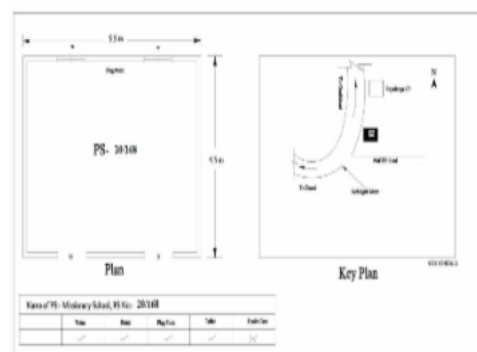

নির্বাচক নিবন্ধন আধিকারিকের স্বাক্ষর

Nazri Naksha

Google Map View

Polling Station Building Front View

Polling Station Front View

Cad View

Key MAP View

1 নাম : অঞ্জনা খাতুন স্বামীর নাম : মহিদুল হক বাড়ির নং : n0010 বয়স : 33 লিঙ্গ : মহিলা	TTV1687763 ফটো উপলব্ধ	2 নাম : জাহেদারা বেগম স্বামীর নাম : জালালুদ্দিন মহম্মদ বাড়ির নং : n0203 বয়স : 76 লিঙ্গ : মহিলা	WB/03/019/150061 ফটো উপলব্ধ	3 নাম : মাহেসিন আলি পিতার নাম : মহিরুদ্দিন মহম্মদ বাড়ির নং : n0186 বয়স : 49 লিঙ্গ : পুরুষ	TTV2259885 ফটো উপলব্ধ
4 নাম : রহিদুল ইসলাম মায়ের নাম : রেজিয়া খাতুন বাড়ির নং : n0096 বয়স : 36 লিঙ্গ : পুরুষ	CGT2685816 ফটো উপলব্ধ	5 নাম : রহিমা ইয়াসমিন পিতার নাম : সেরাজুল হক বাড়ির নং : এন0095 বয়স : 25 লিঙ্গ : মহিলা	TTV2596609 ফটো উপলব্ধ	6 নাম : আমেনা খাতুন স্বামীর নাম : হামিদার রহমান বাড়ির নং : n0225 বয়স : 54 লিঙ্গ : মহিলা	WB/03/019/150342 ফটো উপলব্ধ
7 নাম : আজমীরা বানু স্বামীর নাম : মনতাজ আলম বাড়ির নং : 20/168এন0149 বয়স : 26 লিঙ্গ : মহিলা	TTV2659035 ফটো উপলব্ধ	8 নাম : রফিমা বেগম স্বামীর নাম : সেরাজুল হক বাড়ির নং : n0095 বয়স : 51 লিঙ্গ : মহিলা	WB/03/019/150409 ফটো উপলব্ধ	9 নাম : কুলসুম নেহার স্বামীর নাম : তমিজার রহমান বাড়ির নং : n0200 বয়স : 61 লিঙ্গ : মহিলা	WB/03/019/150166 ফটো উপলব্ধ
10 নাম : বিশাখা মোঃ পিতার নাম : দেবারদিন মহম্মদ বাড়ির নং : n0090 বয়স : 60 লিঙ্গ : পুরুষ	TTV2485316 ফটো উপলব্ধ	11 নাম : হাচিনা খাতুন স্বামীর নাম : করিমুল হক বাড়ির নং : n0200 বয়স : 38 লিঙ্গ : মহিলা	TTV1411263 ফটো উপলব্ধ	12 নাম : আসরাফুল হক পিতার নাম : রেজাবুল মহম্মদ বাড়ির নং : n0069 বয়স : 29 লিঙ্গ : পুরুষ	TTV1940121 ফটো উপলব্ধ
13 নাম : নীলিমা বেগম পিতার নাম : উলিয়াস রহমান বাড়ির নং : এন0192 বয়স : 33 লিঙ্গ : মহিলা	TTV2595072 ফটো উপলব্ধ	14 নাম : লুৎফা খাতুন স্বামীর নাম : মোঃ আনিমুল হক বাড়ির নং : n0231 বয়স : 35 লিঙ্গ : মহিলা	TTV1107952 ফটো উপলব্ধ	15 নাম : সেরাজুল হক পিতার নাম : তহিরুদ্দিন মহঃ বাড়ির নং : n0095 বয়স : 56 লিঙ্গ : পুরুষ	WB/03/019/150354 ফটো উপলব্ধ
16 নাম : ময়নুল ইসলাম পিতার নাম : রফিকুল ইসলাম বাড়ির নং : n0151 বয়স : 44 লিঙ্গ : পুরুষ	TTV0690594 ফটো উপলব্ধ	17 নাম : আবুল কাসেম পিতার নাম : হাপিজুদ্দিন মহঃ বাড়ির নং : n0011 বয়স : 48 লিঙ্গ : পুরুষ	CGT2054393 ফটো উপলব্ধ	18 নাম : মফিজুল রহমান পিতার নাম : ছালেমান আলী বাড়ির নং : n0082 বয়স : 39 লিঙ্গ : পুরুষ	TTV0690800 ফটো উপলব্ধ
19 নাম : খয়বর আলী পিতার নাম : জমিরুদ্দিন আলী বাড়ির নং : n0013 বয়স : 71 লিঙ্গ : পুরুষ	TTV2834448 ফটো উপলব্ধ	20 নাম : মজিবুল হক পিতার নাম : ছালেমান হক বাড়ির নং : n0082 বয়স : 40 লিঙ্গ : পুরুষ	TTV1410745 ফটো উপলব্ধ	21 নাম : মন্টু হক পিতার নাম : ছালেমান আলী বাড়ির নং : n0134 বয়স : 40 লিঙ্গ : পুরুষ	TTV1228899 ফটো উপলব্ধ
22 নাম : ববিতা পারভীন স্বামীর নাম : এনামুল হক বাড়ির নং : n0188 বয়স : 37 লিঙ্গ : মহিলা	TTV1228592 ফটো উপলব্ধ	23 নাম : হাসান আলী পিতার নাম : শাহাবুদ্দিন আলী বাড়ির নং : n0098 বয়স : 73 লিঙ্গ : পুরুষ	WB/03/019/150293 ফটো উপলব্ধ	24 নাম : মমেনা খাতুন স্বামীর নাম : হাসেন আলী বাড়ির নং : n0098 বয়স : 66 লিঙ্গ : মহিলা	WB/03/019/150483 ফটো উপলব্ধ
25 নাম : লিপি পারভীন পিতার নাম : সপিয়র রহমান বাড়ির নং : n0086 বয়স : 26 লিঙ্গ : মহিলা	TTV2438679 ফটো উপলব্ধ	26 নাম : মুরছালিন হক মায়ের নাম : আফলা খাতুন বাড়ির নং : n0204 বয়স : 31 লিঙ্গ : পুরুষ	TTV1687896 ফটো উপলব্ধ	27 নাম : জাহানারা বেগম পিতার নাম : জয়বুল মহম্মদ বাড়ির নং : 20/168এন0066 বয়স : 27 লিঙ্গ : মহিলা	TTV2704096 ফটো উপলব্ধ
28 নাম : লতিফা খাতুন স্বামীর নাম : মহসীন আলি বাড়ির নং : n0081 বয়স : 67 লিঙ্গ : মহিলা	WB/03/019/150115 ফটো উপলব্ধ	29 নাম : বিউটি বেগম স্বামীর নাম : মনতাজ আলী বাড়ির নং : n0081 বয়স : 43 লিঙ্গ : মহিলা	TTV1688100 ফটো উপলব্ধ	30 নাম : হাজরা খাতুন স্বামীর নাম : মফিজার রহমান বাড়ির নং : n0082 বয়স : 33 লিঙ্গ : মহিলা	TTV1687771 ফটো উপলব্ধ