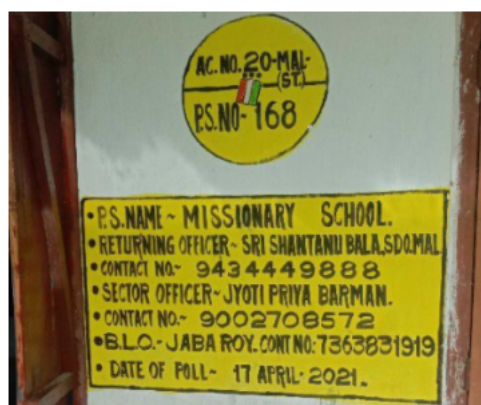

নির্বাচক নিবন্ধন আধিকারিকের স্বাক্ষর

Nazri Naksha

Google Map View

Polling Station Building Front View

Polling Station Front View

Cad View

Key MAP View

1 নাম : অঞ্জনা খাতুন স্বামীর নাম : মহিদুল হক বাড়ির নং : n0010 বয়স : 33 লিঙ্গ : মহিলা	TTV1687763 ফটো উপলব্ধ	2 নাম : জাহেদারা বেগম স্বামীর নাম : জালালুদ্দিন মহম্মদ বাড়ির নং : n0203 বয়স : 76 লিঙ্গ : মহিলা	WB/03/019/150061 ফটো উপলব্ধ	3 নাম : মাহেসিন আলি পিতার নাম : মহিরুদ্দিন মহম্মদ বাড়ির নং : n0186 বয়স : 49 লিঙ্গ : পুরুষ	TTV2259885 ফটো উপলব্ধ
4 নাম : রহিদুল ইসলাম মায়ের নাম : রেজিয়া খাতুন বাড়ির নং : n0096 বয়স : 36 লিঙ্গ : পুরুষ	CGT2685816 ফটো উপলব্ধ	5 নাম : রহিমা ইয়াসমিন পিতার নাম : সেরাজুল হক বাড়ির নং : এন0095 বয়স : 25 লিঙ্গ : মহিলা	TTV2596609 ফটো উপলব্ধ	6 নাম : আমেনা খাতুন স্বামীর নাম : হামিদার রহমান বাড়ির নং : n0225 বয়স : 54 লিঙ্গ : মহিলা	WB/03/019/150342 ফটো উপলব্ধ
7 নাম : আজমীরা বানু স্বামীর নাম : মনতাজ আলম বাড়ির নং : 20/168এন0149 বয়স : 26 লিঙ্গ : মহিলা	TTV2659035 ফটো উপলব্ধ	8 নাম : রফিমা বেগম স্বামীর নাম : সেরাজুল হক বাড়ির নং : n0095 বয়স : 51 লিঙ্গ : মহিলা	WB/03/019/150409 ফটো উপলব্ধ	9 নাম : কুলসুম নেহার স্বামীর নাম : তমিজার রহমান বাড়ির নং : n0200 বয়স : 61 লিঙ্গ : মহিলা	WB/03/019/150166 ফটো উপলব্ধ
10 নাম : বিশাখা মোঃ পিতার নাম : দেবারদিন মহম্মদ বাড়ির নং : n0090 বয়স : 60 লিঙ্গ : পুরুষ	TTV2485316 ফটো উপলব্ধ	11 নাম : হাচিনা খাতুন স্বামীর নাম : করিমুল হক বাড়ির নং : n0200 বয়স : 38 লিঙ্গ : মহিলা	TTV1411263 ফটো উপলব্ধ	12 নাম : আসরাফুল হক পিতার নাম : রেজাবুল মহম্মদ বাড়ির নং : n0069 বয়স : 29 লিঙ্গ : পুরুষ	TTV1940121 ফটো উপলব্ধ
13 নাম : নীলিমা বেগম পিতার নাম : উলিয়াস রহমান বাড়ির নং : এন0192 বয়স : 33 লিঙ্গ : মহিলা	TTV2595072 ফটো উপলব্ধ	14 নাম : লুৎফা খাতুন স্বামীর নাম : মোঃ আনিমুল হক বাড়ির নং : n0231 বয়স : 35 লিঙ্গ : মহিলা	TTV1107952 ফটো উপলব্ধ	15 নাম : সেরাজুল হক পিতার নাম : তহিরুদ্দিন মহঃ বাড়ির নং : n0095 বয়স : 56 লিঙ্গ : পুরুষ	WB/03/019/150354 ফটো উপলব্ধ
16 নাম : ময়নুল ইসলাম পিতার নাম : রফিকুল ইসলাম বাড়ির নং : n0151 বয়স : 44 লিঙ্গ : পুরুষ	TTV0690594 ফটো উপলব্ধ	17 নাম : আবুল কাসেম পিতার নাম : হাপিজুদ্দিন মহঃ বাড়ির নং : n0011 বয়স : 48 লিঙ্গ : পুরুষ	CGT2054393 ফটো উপলব্ধ	18 নাম : মফিজুল রহমান পিতার নাম : ছালেমান আলী বাড়ির নং : n0082 বয়স : 39 লিঙ্গ : পুরুষ	TTV0690800 ফটো উপলব্ধ
19 নাম : খয়বর আলী পিতার নাম : জমিরুদ্দিন আলী বাড়ির নং : n0013 বয়স : 71 লিঙ্গ : পুরুষ	TTV2834448 ফটো উপলব্ধ	20 নাম : মজিবুল হক পিতার নাম : ছালেমান হক বাড়ির নং : n0082 বয়স : 40 লিঙ্গ : পুরুষ	TTV1410745 ফটো উপলব্ধ	21 নাম : মন্টু হক পিতার নাম : ছালেমান আলী বাড়ির নং : n0134 বয়স : 40 লিঙ্গ : পুরুষ	TTV1228899 ফটো উপলব্ধ
22 নাম : ববিতা পারভীন স্বামীর নাম : এনামুল হক বাড়ির নং : n0188 বয়স : 37 লিঙ্গ : মহিলা	TTV1228592 ফটো উপলব্ধ	23 নাম : হাসান আলী পিতার নাম : শাহাবুদ্দিন আলী বাড়ির নং : n0098 বয়স : 73 লিঙ্গ : পুরুষ	WB/03/019/150293 ফটো উপলব্ধ	24 নাম : মমেনা খাতুন স্বামীর নাম : হাসেন আলী বাড়ির নং : n0098 বয়স : 66 লিঙ্গ : মহিলা	WB/03/019/150483 ফটো উপলব্ধ
25 নাম : লিপি পারভীন পিতার নাম : সপিয়র রহমান বাড়ির নং : n0086 বয়স : 26 লিঙ্গ : মহিলা	TTV2438679 ফটো উপলব্ধ	26 নাম : মুরছালিন হক মায়ের নাম : আফলা খাতুন বাড়ির নং : n0204 বয়স : 31 লিঙ্গ : পুরুষ	TTV1687896 ফটো উপলব্ধ	27 নাম : জাহানারা বেগম পিতার নাম : জয়বুল মহম্মদ বাড়ির নং : 20/168এন0066 বয়স : 27 লিঙ্গ : মহিলা	TTV2704096 ফটো উপলব্ধ
28 নাম : লতিফা খাতুন স্বামীর নাম : মহসীন আলি বাড়ির নং : n0081 বয়স : 67 লিঙ্গ : মহিলা	WB/03/019/150115 ফটো উপলব্ধ	29 নাম : বিউটি বেগম স্বামীর নাম : মনতাজ আলী বাড়ির নং : n0081 বয়স : 43 লিঙ্গ : মহিলা	TTV1688100 ফটো উপলব্ধ	30 নাম : হাজরা খাতুন স্বামীর নাম : মফিজার রহমান বাড়ির নং : n0082 বয়স : 33 লিঙ্গ : মহিলা	TTV1687771 ফটো উপলব্ধ