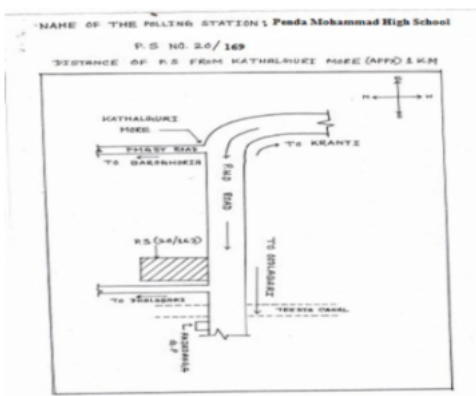

Nazri Naksha