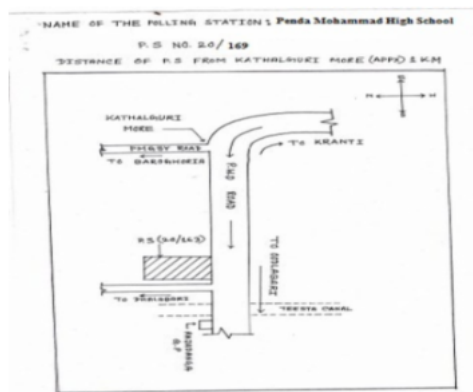

নির্বাচক নিবন্ধন আধিকারিকের স্বাক্ষর

Nazri Naksha

Google Map View

Polling Station Building Front View

Polling Station Front View

Cad View

Key MAP View

| | | | | | |
|--|--------------------------|---|--------------------------------|---|--------------------------|
| 1 নাম : সবিতা রায় স্বামীর নাম: গোপাল রায় বাড়ির নং : এন0113 বয়স : 32 লিঙ্গ : মহিলা | TTV2213395 ফটো উপলব্ধ | 2 নাম : দিপালী রায় স্বামীর নাম: বিপ্লব রায় বাড়ির নং : এন01129 বয়স : 26 লিঙ্গ : মহিলা | TTV2213445 ফটো উপলব্ধ | 3 নাম : সুশীলা রায় পিতার নাম: রাজেন রায় বাড়ির নং : এন0140 বয়স : 25 লিঙ্গ : মহিলা | TTV2213338 ফটো উপলব্ধ |
| 4 নাম : প্রীতি হাসদা পিতার নাম: বাজুন হাসদা বাড়ির নং : এন0121 বয়স : 25 লিঙ্গ : মহিলা | TTV2213353 ফটো উপলব্ধ | 5 নাম : সুশীলা উরাও পিতার নাম: বীরবল উরাও বাড়ির নং : এন026 বয়স : 26 লিঙ্গ : পুরুষ | TTV2213304 ফটো উপলব্ধ | 6 নাম : সুশান্তা রায় পিতার নাম: কাজিয়া রায় বাড়ির নং : n0154 বয়স : 34 লিঙ্গ : পুরুষ | TTV1538404 ফটো উপলব্ধ |
| 7 নাম : চম্পা রায় (বর্মন) স্বামীর নাম: সুসান্ত রায় বাড়ির নং : n0154 বয়স : 36 লিঙ্গ : মহিলা | TTV1818012 ফটো উপলব্ধ | 8 নাম : শকুন্তলা ব্রায় পিতার নাম: অবিনাথ রায় বাড়ির নং : এন0102 বয়স : 25 লিঙ্গ : মহিলা | TTV2213346 ফটো উপলব্ধ | 9 নাম : পার্বতী ওরাও পিতার নাম: সাকু ওরাও বাড়ির নং : n0069 বয়স : 34 লিঙ্গ : মহিলা | TTV1538479 ফটো উপলব্ধ |
| 10 নাম : রিতা উরাও স্বামীর নাম: সুরাজ উরাও বাড়ির নং : উত্তর চ্যাংমারি বয়স : 26 লিঙ্গ : মহিলা | TTV2410322 ফটো উপলব্ধ | 11 নাম : জয়ন্তী উরাও স্বামীর নাম: সোহান উরাও বাড়ির নং : n0026 বয়স : 33 লিঙ্গ : মহিলা | TTV1940196 ফটো উপলব্ধ | 12 নাম : কবিতা উরাও স্বামীর নাম: মিতকু উরাও বাড়ির নং : n0020 বয়স : 41 লিঙ্গ : মহিলা | CGT2602480 ফটো উপলব্ধ |
| 13 নাম : বাবুল উরাও পিতার নাম: বান্দানা উরাও বাড়ির নং : n0020 বয়স : 42 লিঙ্গ : পুরুষ | CGT2284164 ফটো উপলব্ধ | 14 নাম : বাউনী ওরা স্বামীর নাম: পুনিল ওরা বাড়ির নং : n0020 বয়স : 36 লিঙ্গ : মহিলা | TTV1229392 ফটো উপলব্ধ | 15 নাম : বিমলা উরাও স্বামীর নাম: সুকুমার উরাও বাড়ির নং : n0019 বয়স : 42 লিঙ্গ : মহিলা | CGT2284131 ফটো উপলব্ধ |
| 16 নাম : সঞ্জয় তিরকি মায়ের নাম: সুশীলা তিরকি বাড়ির নং : এন0019 বয়স : 33 লিঙ্গ : পুরুষ | TTV1334036 ফটো উপলব্ধ | 17 নাম : মোহনা উরাও পিতার নাম: জামাটা উরাও বাড়ির নং : n0021 বয়স : 63 লিঙ্গ : পুরুষ | WB/03/019/141211 ফটো উপলব্ধ | 18 নাম : ঝালো উরাও স্বামীর নাম: সোমা উরাও বাড়ির নং : n0029 বয়স : 72 লিঙ্গ : মহিলা | CGT0240283 ফটো উপলব্ধ |
| 19 নাম : সমিরন উরাও পিতার নাম: সুনিল উরাও বাড়ির নং : n0023 বয়স : 32 লিঙ্গ : পুরুষ | TTV1538362 ফটো উপলব্ধ | 20 নাম : অজিত উরাও পিতার নাম: ঠাকুর উরাও বাড়ির নং : n0069 বয়স : 44 লিঙ্গ : পুরুষ | TTV1817972 ফটো উপলব্ধ | 21 নাম : মালীবিলা উরাও পিতার নাম: বীরবল উরাও বাড়ির নং : n0026 বয়স : 33 লিঙ্গ : মহিলা | TTV1688878 ফটো উপলব্ধ |
| 22 নাম : লাচমুনীয়া উরাও স্বামীর নাম: মিদ উরাও বাড়ির নং : n0059 বয়স : 47 লিঙ্গ : মহিলা | TTV1688910 ফটো উপলব্ধ | 23 নাম : সোমরী উরাও স্বামীর নাম: কান উরাও বাড়ির নং : n0028 বয়স : 65 লিঙ্গ : মহিলা | WB/03/019/141577 ফটো উপলব্ধ | 24 নাম : মিদ উরাও পিতার নাম: ধূলা উরাও বাড়ির নং : n0059 বয়স : 49 লিঙ্গ : পুরুষ | CGT2536605 ফটো উপলব্ধ |
| 25 নাম : মনোজ উরাও পিতার নাম: বৃধা উরাও বাড়ির নং : n0147 বয়স : 42 লিঙ্গ : পুরুষ | MFV2268217 ফটো উপলব্ধ | 26 নাম : দিপালী রায় স্বামীর নাম: সুকদেব রায় বাড়ির নং : n0020 বয়স : 39 লিঙ্গ : মহিলা | CGT2284917 ফটো উপলব্ধ | 27 নাম : পূর্ণিমা উরাও স্বামীর নাম: সঞ্জয় তিরকি বাড়ির নং : এন0019 বয়স : 26 লিঙ্গ : মহিলা | TJR1954593 ফটো উপলব্ধ |
| 28 নাম : বিসমতিয়া উরাও স্বামীর নাম: লাঠা উরাও বাড়ির নং : n0059 বয়স : 36 লিঙ্গ : মহিলা | TTV1108117 ফটো উপলব্ধ | 29 নাম : সুব্রত উরাও পিতার নাম: অনিল উরাও বাড়ির নং : এন0027 বয়স : 24 লিঙ্গ : পুরুষ | TTV2573889 ফটো উপলব্ধ | 30 নাম : সংগীতা উরাও স্বামীর নাম: অজয় উরাও বাড়ির নং : উত্তর চ্যাংমারি বয়স : 27 লিঙ্গ : মহিলা | TTV2410330 ফটো উপলব্ধ |