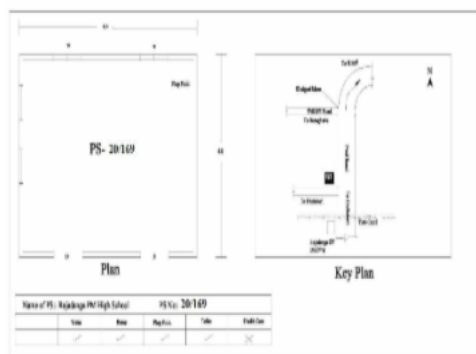

নির্বাচক নিবন্ধন আধিকারিকের স্বাক্ষর

Nazri Naksha

Google Map View

Polling Station Building Front View

Polling Station Front View

Cad View

Key MAP View

| | | | | | |
|--|--------------------------|---|--------------------------------|---|--------------------------|
| 1 নাম : সবিতা রায় স্বামীর নাম: গোপাল রায় বাড়ির নং : এন0113 বয়স : 32 লিঙ্গ : মহিলা | TTV2213395 ফটো উপলব্ধ | 2 নাম : দিপালী রায় স্বামীর নাম: বিপ্লব রায় বাড়ির নং : এন01129 বয়স : 26 লিঙ্গ : মহিলা | TTV2213445 ফটো উপলব্ধ | 3 নাম : সুশীলা রায় পিতার নাম: রাজেন রায় বাড়ির নং : এন0140 বয়স : 25 লিঙ্গ : মহিলা | TTV2213338 ফটো উপলব্ধ |
| 4 নাম : প্রীতি হাসদা পিতার নাম: বাজুন হাসদা বাড়ির নং : এন0121 বয়স : 25 লিঙ্গ : মহিলা | TTV2213353 ফটো উপলব্ধ | 5 নাম : সুশীলা উরাও পিতার নাম: বীরবল উরাও বাড়ির নং : এন026 বয়স : 26 লিঙ্গ : পুরুষ | TTV2213304 ফটো উপলব্ধ | 6 নাম : সুশান্তা রায় পিতার নাম: কাজিয়া রায় বাড়ির নং : n0154 বয়স : 34 লিঙ্গ : পুরুষ | TTV1538404 ফটো উপলব্ধ |
| 7 নাম : চম্পা রায় (বর্মন) স্বামীর নাম: সুসান্ত রায় বাড়ির নং : n0154 বয়স : 36 লিঙ্গ : মহিলা | TTV1818012 ফটো উপলব্ধ | 8 নাম : শকুন্তলা ব্রায় পিতার নাম: অবিনাথ রায় বাড়ির নং : এন0102 বয়স : 25 লিঙ্গ : মহিলা | TTV2213346 ফটো উপলব্ধ | 9 নাম : পার্বতী ওরাও পিতার নাম: সাকু ওরাও বাড়ির নং : n0069 বয়স : 34 লিঙ্গ : মহিলা | TTV1538479 ফটো উপলব্ধ |
| 10 নাম : রিতা উরাও স্বামীর নাম: সুরাজ উরাও বাড়ির নং : উত্তর চ্যাংমারি বয়স : 26 লিঙ্গ : মহিলা | TTV2410322 ফটো উপলব্ধ | 11 নাম : জয়ন্তী উরাও স্বামীর নাম: সোহান উরাও বাড়ির নং : n0026 বয়স : 33 লিঙ্গ : মহিলা | TTV1940196 ফটো উপলব্ধ | 12 নাম : কবিতা উরাও স্বামীর নাম: মিতকু উরাও বাড়ির নং : n0020 বয়স : 41 লিঙ্গ : মহিলা | CGT2602480 ফটো উপলব্ধ |
| 13 নাম : বাবুল উরাও পিতার নাম: বান্দানা উরাও বাড়ির নং : n0020 বয়স : 42 লিঙ্গ : পুরুষ | CGT2284164 ফটো উপলব্ধ | 14 নাম : বাউনী ওরা স্বামীর নাম: পুনিল ওরা বাড়ির নং : n0020 বয়স : 36 লিঙ্গ : মহিলা | TTV1229392 ফটো উপলব্ধ | 15 নাম : বিমলা উরাও স্বামীর নাম: সুকুমার উরাও বাড়ির নং : n0019 বয়স : 42 লিঙ্গ : মহিলা | CGT2284131 ফটো উপলব্ধ |
| 16 নাম : সঞ্জয় তিরকি মায়ের নাম: সুশীলা তিরকি বাড়ির নং : এন0019 বয়স : 33 লিঙ্গ : পুরুষ | TTV1334036 ফটো উপলব্ধ | 17 নাম : মোহনা উরাও পিতার নাম: জামাটা উরাও বাড়ির নং : n0021 বয়স : 63 লিঙ্গ : পুরুষ | WB/03/019/141211 ফটো উপলব্ধ | 18 নাম : ঝালো উরাও স্বামীর নাম: সোমা উরাও বাড়ির নং : n0029 বয়স : 72 লিঙ্গ : মহিলা | CGT0240283 ফটো উপলব্ধ |
| 19 নাম : সমিরন উরাও পিতার নাম: সুনিল উরাও বাড়ির নং : n0023 বয়স : 32 লিঙ্গ : পুরুষ | TTV1538362 ফটো উপলব্ধ | 20 নাম : অজিত উরাও পিতার নাম: ঠাকুর উরাও বাড়ির নং : n0069 বয়স : 44 লিঙ্গ : পুরুষ | TTV1817972 ফটো উপলব্ধ | 21 নাম : মালীবিলা উরাও পিতার নাম: বীরবল উরাও বাড়ির নং : n0026 বয়স : 33 লিঙ্গ : মহিলা | TTV1688878 ফটো উপলব্ধ |
| 22 নাম : লাচমুনীয়া উরাও স্বামীর নাম: মিদ উরাও বাড়ির নং : n0059 বয়স : 47 লিঙ্গ : মহিলা | TTV1688910 ফটো উপলব্ধ | 23 নাম : সোমরী উরাও স্বামীর নাম: কান উরাও বাড়ির নং : n0028 বয়স : 65 লিঙ্গ : মহিলা | WB/03/019/141577 ফটো উপলব্ধ | 24 নাম : মিদ উরাও পিতার নাম: ধূলা উরাও বাড়ির নং : n0059 বয়স : 49 লিঙ্গ : পুরুষ | CGT2536605 ফটো উপলব্ধ |
| 25 নাম : মনোজ উরাও পিতার নাম: বৃধা উরাও বাড়ির নং : n0147 বয়স : 42 লিঙ্গ : পুরুষ | MFV2268217 ফটো উপলব্ধ | 26 নাম : দিপালী রায় স্বামীর নাম: সুকদেব রায় বাড়ির নং : n0020 বয়স : 39 লিঙ্গ : মহিলা | CGT2284917 ফটো উপলব্ধ | 27 নাম : পূর্ণিমা উরাও স্বামীর নাম: সঞ্জয় তিরকি বাড়ির নং : এন0019 বয়স : 26 লিঙ্গ : মহিলা | TJR1954593 ফটো উপলব্ধ |
| 28 নাম : বিসমতিয়া উরাও স্বামীর নাম: লাঠা উরাও বাড়ির নং : n0059 বয়স : 36 লিঙ্গ : মহিলা | TTV1108117 ফটো উপলব্ধ | 29 নাম : সুব্রত উরাও পিতার নাম: অনিল উরাও বাড়ির নং : এন0027 বয়স : 24 লিঙ্গ : পুরুষ | TTV2573889 ফটো উপলব্ধ | 30 নাম : সংগীতা উরাও স্বামীর নাম: অজয় উরাও বাড়ির নং : উত্তর চ্যাংমারি বয়স : 27 লিঙ্গ : মহিলা | TTV2410330 ফটো উপলব্ধ |