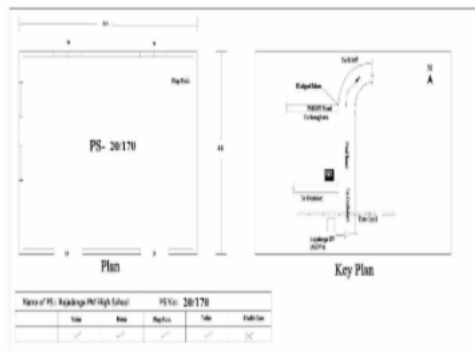

নির্বাচক নিবন্ধন আধিকারিকের স্বাক্ষর

Nazri Naksha

Google Map View

Polling Station Building Front View

Polling Station Front View

Cad View

Key MAP View

| | | | | | |
|--|--------------------------------|---|--------------------------------|--|--------------------------------|
| 1 নাম : জাহিরুল হক পিতার নাম: লেট তাফি জুদদীন হক বাড়ির নং : n0081 বয়স : 47 লিঙ্গ : পুরুষ | CGT2052306 ফটো উপলব্ধ | 2 নাম : আলতাভ আলি পিতার নাম: উজির আলি বাড়ির নং : এন0004 বয়স : 25 লিঙ্গ : পুরুষ | TTV2213692 ফটো উপলব্ধ | 3 নাম : পার্থ বর্মন পিতার নাম: যোগেন্দ্র নাথ বর্মন বাড়ির নং : এন072 বয়স : 25 লিঙ্গ : পুরুষ | TTV2213767 ফটো উপলব্ধ |
| 4 নাম : নাসিদ্দুল হক পিতার নাম: সুবেদ আলী বাড়ির নং : n0038 বয়স : 35 লিঙ্গ : পুরুষ | TTV1230028 ফটো উপলব্ধ | 5 নাম : রাহেনা বানু পিতার নাম: লুকমান হোসেন বাড়ির নং : এন0035 বয়স : 25 লিঙ্গ : মহিলা | TTV2213890 ফটো উপলব্ধ | 6 নাম : উজির আলী পিতার নাম: মো তমিজদ্দিন বাড়ির নং : n0004 বয়স : 62 লিঙ্গ : পুরুষ | TTV2377034 ফটো উপলব্ধ |
| 7 নাম : আন্জনা বেগম স্বামীর নাম: উজির আলী বাড়ির নং : n0004 বয়স : 45 লিঙ্গ : মহিলা | CGT1236280 ফটো উপলব্ধ | 8 নাম : সাগোর গোপ পিতার নাম: রামনারায়ণ গোপ বাড়ির নং : না বয়স : 25 লিঙ্গ : পুরুষ | TTV2213866 ফটো উপলব্ধ | 9 নাম : পিয়ারন নেছা স্বামীর নাম: রমজান আলী বাড়ির নং : n0075 বয়স : 49 লিঙ্গ : মহিলা | WB/03/019/141116 ফটো উপলব্ধ |
| 10 নাম : মনতাজ আলী পিতার নাম: মহলেম আলি বাড়ির নং : n0069 বয়স : 35 লিঙ্গ : পুরুষ | TTV1230135 ফটো উপলব্ধ | 11 নাম : সাবিনা ইয়াসমিন স্বামীর নাম: সফিকুল ইসলাম বাড়ির নং : n0094 বয়স : 51 লিঙ্গ : মহিলা | TTV2274991 ফটো উপলব্ধ | 12 নাম : নুরনেহার বেগম স্বামীর নাম: মনজুল আলী বাড়ির নং : n0059 বয়স : 30 লিঙ্গ : মহিলা | TTV1818350 ফটো উপলব্ধ |
| 13 নাম : এরদানু আলী পিতার নাম: রহমান আলী বাড়ির নং : n0061 বয়স : 35 লিঙ্গ : পুরুষ | TTV1229764 ফটো উপলব্ধ | 14 নাম : নূরজাহান পিতার নাম: সুবেদ আলী বাড়ির নং : n0038 বয়স : 56 লিঙ্গ : পুরুষ | WB/03/019/141224 ফটো উপলব্ধ | 15 নাম : তমিনা বেগম পিতার নাম: তাজিবুল হক বাড়ির নং : এন0029 বয়স : 24 লিঙ্গ : মহিলা | TTV2714798 ফটো উপলব্ধ |
| 16 নাম : আজিমা বেগম স্বামীর নাম: হাফিজুল হক বাড়ির নং : n0038 বয়স : 39 লিঙ্গ : মহিলা | CGT2684439 ফটো উপলব্ধ | 17 নাম : আঞ্জুমা বেগম পিতার নাম: আব্দুল হক বাড়ির নং : n0191 বয়স : 32 লিঙ্গ : মহিলা | TTV1411420 ফটো উপলব্ধ | 18 নাম : সুবেদালী পিতার নাম: জামিরদ্দিন বাড়ির নং : n0038 বয়স : 72 লিঙ্গ : পুরুষ | WB/03/019/141132 ফটো উপলব্ধ |
| 19 নাম : রমজান আলী পিতার নাম: আলীহুসেন বাড়ির নং : n0075 বয়স : 50 লিঙ্গ : পুরুষ | CGT1235068 ফটো উপলব্ধ | 20 নাম : জসিদুল হক পিতার নাম: সুবেদ আলী বাড়ির নং : n0038 বয়স : 39 লিঙ্গ : পুরুষ | CGT2684553 ফটো উপলব্ধ | 21 নাম : রফিকুল ইসলাম পিতার নাম: সামাদুল ইসলাম বাড়ির নং : n0046 বয়স : 27 লিঙ্গ : পুরুষ | TTV2148286 ফটো উপলব্ধ |
| 22 নাম : জবেদা খাতুন স্বামীর নাম: রহমান আলী বাড়ির নং : n0061 বয়স : 59 লিঙ্গ : মহিলা | TTV2273720 ফটো উপলব্ধ | 23 নাম : মোহাম্মদ রাসেল হুসেন পিতার নাম: লুকমান হুসেন বাড়ির নং : n0035 বয়স : 21 লিঙ্গ : পুরুষ | TTV2714772 ফটো উপলব্ধ | 24 নাম : রাজিফা বেগম স্বামীর নাম: সাহেরা বানু বাড়ির নং : n0016 বয়স : 27 লিঙ্গ : মহিলা | TTV2148252 ফটো উপলব্ধ |
| 25 নাম : তাপসী রায় পিতার নাম: নুলেন রয় বাড়ির নং : না বয়স : 25 লিঙ্গ : মহিলা | TTV2213585 ফটো উপলব্ধ | 26 নাম : রেনুবালা রায় স্বামীর নাম: বিকাশ রায় বাড়ির নং : এন0305 বয়স : 32 লিঙ্গ : মহিলা | TTV2213833 ফটো উপলব্ধ | 27 নাম : রবিউল ইসলাম পিতার নাম: তাজিবুল হক বাড়ির নং : n0029 বয়স : 28 লিঙ্গ : পুরুষ | TTV2438893 ফটো উপলব্ধ |
| 28 নাম : তনজিমা খাতুন স্বামীর নাম: নজমুল হক বাড়ির নং : n0029 বয়স : 71 লিঙ্গ : মহিলা | WB/03/019/141278 ফটো উপলব্ধ | 29 নাম : আবদুল মুস্তাক আলি পিতার নাম: জাহিরুল হক বাড়ির নং : রাজাডাংগা বয়স : 21 লিঙ্গ : পুরুষ | TTV2716728 ফটো উপলব্ধ | 30 নাম : আলোয়া খাতুন স্বামীর নাম: আব্দুল করিম বাড়ির নং : n0044 বয়স : 68 লিঙ্গ : মহিলা | WB/03/019/141250 ফটো উপলব্ধ |