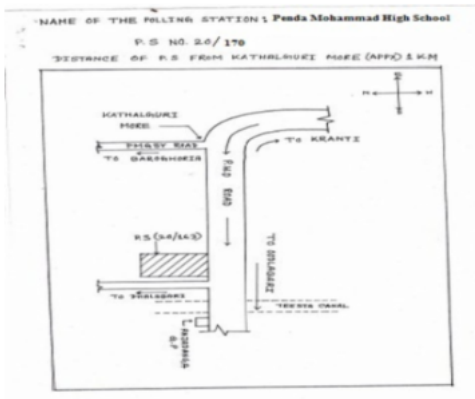

Nazri Naksha