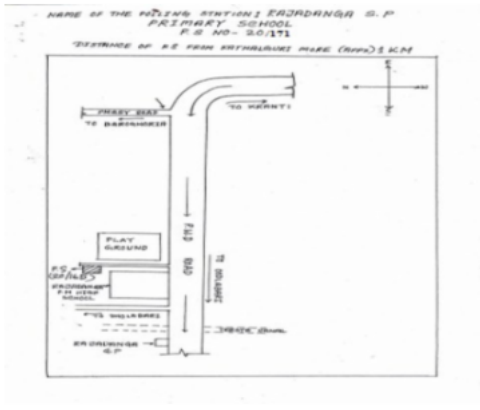

Nazri Naksha