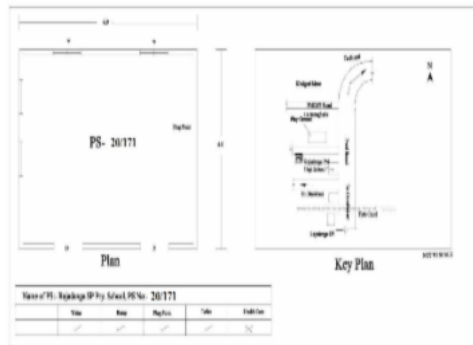

নির্বাচক নিবন্ধন আধিকারিকের স্বাক্ষর

Nazri Naksha

Google Map View

Polling Station Building Front View

Polling Station Front View

Cad View

Key MAP View

1 নাম : সাবিনা পারভিন পিতার নাম: আবু বক্কর সিদ্দিক বাড়ির নং : না বয়স : 26 লিঙ্গ : মহিলা	TTV2232312 ফটো উপলব্ধ	2 নাম : ডলি হক প্রামানিক স্বামীর নাম: আবু সাহিদ বাড়ির নং : n0082 বয়স : 37 লিঙ্গ : মহিলা	TTV1941293 ফটো উপলব্ধ	3 নাম : হাসিনা বানু স্বামীর নাম: হাসিবুল ইসলাম বাড়ির নং : n0009 বয়স : 40 লিঙ্গ : মহিলা	TTV1539238 ফটো উপলব্ধ
4 নাম : জহুরা বেগম স্বামীর নাম: আসরাফ আলী বাড়ির নং : n0032 বয়স : 56 লিঙ্গ : মহিলা	WB/03/019/144566 ফটো উপলব্ধ	5 নাম : এক্রামুল হক পিতার নাম: মতিয়ার রহমান বাড়ির নং : n0034 বয়স : 55 লিঙ্গ : পুরুষ	TTV2276749 ফটো উপলব্ধ	6 নাম : প্রিয়ান্কা দাস স্বামীর নাম: সমরধীপ রায় বাড়ির নং : ন বয়স : 27 লিঙ্গ : মহিলা	TTV2232353 ফটো উপলব্ধ
7 নাম : রাশেদ আলি পিতার নাম: উমের আলি বাড়ির নং : এন0001 বয়স : 25 লিঙ্গ : পুরুষ	TTV2232403 ফটো উপলব্ধ	8 নাম : নবাবুল আলম পিতার নাম: আতিয়ার রহমান বাড়ির নং : n0093 বয়স : 31 লিঙ্গ : পুরুষ	TTV1690056 ফটো উপলব্ধ	9 নাম : নূরবানু বেগম স্বামীর নাম: জিয়ারুল হক বাড়ির নং : n0091 বয়স : 30 লিঙ্গ : মহিলা	TTV1941327 ফটো উপলব্ধ
10 নাম : রেণুকা রায় স্বামীর নাম: সূজন রায় বাড়ির নং : এন0138 বয়স : 25 লিঙ্গ : মহিলা	TTV2232379 ফটো উপলব্ধ	11 নাম : অনিমা রায় পিতার নাম: ভলেন রায় বাড়ির নং : না বয়স : 26 লিঙ্গ : মহিলা	TTV2232361 ফটো উপলব্ধ	12 নাম : সুরিফুল হক পিতার নাম: সিরাজউদ্দীন হক বাড়ির নং : n0082 বয়স : 39 লিঙ্গ : পুরুষ	CGT2465433 ফটো উপলব্ধ
13 নাম : মজাফর হোসেন পিতার নাম: নূরুল ইসলাম বাড়ির নং : n0028 বয়স : 56 লিঙ্গ : পুরুষ	WB/03/019/144469 ফটো উপলব্ধ	14 নাম : জাকির হোসেন মায়ের নাম: জমিলা খাতুন বাড়ির নং : n0021 বয়স : 34 লিঙ্গ : পুরুষ	TTV1689728 ফটো উপলব্ধ	15 নাম : ফিরোজ বেগম স্বামীর নাম: নসিরুদ্দিন সরকার বাড়ির নং : n0082 বয়স : 46 লিঙ্গ : মহিলা	CGT2604163 ফটো উপলব্ধ
16 নাম : মজিবর রহমান পিতার নাম: আকবর আলি বাড়ির নং : n0029 বয়স : 43 লিঙ্গ : পুরুষ	CGT2285294 ফটো উপলব্ধ	17 নাম : অভয় কুণ্ড পিতার নাম: হরিপদ কুণ্ড বাড়ির নং : n0025 বয়স : 38 লিঙ্গ : পুরুষ	CGT2465409 ফটো উপলব্ধ	18 নাম : রাখিউল আলম পিতার নাম: সাহেদ আলী বাড়ির নং : ন বয়স : 26 লিঙ্গ : পুরুষ	TTV2232429 ফটো উপলব্ধ
19 নাম : মামপী বেগম পিতার নাম: মজাফফর হোসেন বাড়ির নং : N0028 বয়স : 25 লিঙ্গ : মহিলা	TTV2232528 ফটো উপলব্ধ	20 নাম : জমিলা খাতুন পিতার নাম: দরিমদ্দিন মহঃ বাড়ির নং : n0021 বয়স : 76 লিঙ্গ : মহিলা	WB/03/019/144605 ফটো উপলব্ধ	21 নাম : খেতাব আলি পিতার নাম: আফজল হক বাড়ির নং : n0015 বয়স : 55 লিঙ্গ : পুরুষ	TTV1326578 ফটো উপলব্ধ
22 নাম : আলিমা আসমা খাতুন স্বামীর নাম: রফিকুল ইসলাম বাড়ির নং : n0036 বয়স : 56 লিঙ্গ : মহিলা	CGT2052884 ফটো উপলব্ধ	23 নাম : ফজলে করিম পিতার নাম: সাপিজদ্দিন আহমেদ বাড়ির নং : n0029 বয়স : 52 লিঙ্গ : পুরুষ	TTV2278240 ফটো উপলব্ধ	24 নাম : সাহিদা বানু স্বামীর নাম: মজাফফর হোসেন বাড়ির নং : n0028 বয়স : 50 লিঙ্গ : মহিলা	CGT2684587 ফটো উপলব্ধ
25 নাম : ওসফা বেগম স্বামীর নাম: উমের আলী বাড়ির নং : n0001 বয়স : 55 লিঙ্গ : মহিলা	TTV2287233 ফটো উপলব্ধ	26 নাম : রুকসানা পারভিন পিতার নাম: অলিয়ার রহমান বাড়ির নং : না বয়স : 25 লিঙ্গ : মহিলা	TTV2232452 ফটো উপলব্ধ	27 নাম : নেহা পারভিন পিতার নাম: তহিদুল ইসলাম বাড়ির নং : 038 বয়স : 22 লিঙ্গ : মহিলা	TTV2624971 ফটো উপলব্ধ
28 নাম : সাকলিন মোস্তাক পিতার নাম: ময়নুল হক বাড়ির নং : এন0086 বয়স : 27 লিঙ্গ : পুরুষ	TTV2716546 ফটো উপলব্ধ	29 নাম : মঞ্জু বেগম স্বামীর নাম: সফিয়ার রহমান বাড়ির নং : n0025 বয়স : 50 লিঙ্গ : মহিলা	TTV2285658 ফটো উপলব্ধ	30 নাম : লায়লা বেগম স্বামীর নাম: আলিমুল হক বাড়ির নং : n0026 বয়স : 34 লিঙ্গ : মহিলা	TTV1546597 ফটো উপলব্ধ