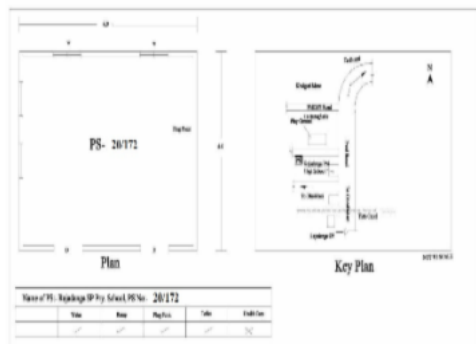

নির্বাচক নিবন্ধন আধিকারিকের স্বাক্ষর

Nazri Naksha

Google Map View

Polling Station Building Front View

Polling Station Front View

Cad View

Key MAP View

1 নাম : মনোয়ার হুসেন পিতার নাম: জিয়াবুল হক বাড়ির নং : এন0215 বয়স : 27 লিঙ্গ : পুরুষ	TTV2214252 ফটো উপলব্ধ	2 নাম : সালেমা খাতুন স্বামীর নাম: রেজাউল হক বাড়ির নং : এন0209 বয়স : 23 লিঙ্গ : মহিলা	TTV2576684 ফটো উপলব্ধ	3 নাম : ইলাহী মোহাম্মদ পিতার নাম: আবদুল হামিদ বাড়ির নং : n0187 বয়স : 44 লিঙ্গ : পুরুষ	CGT2465797 ফটো উপলব্ধ
4 নাম : মন্জিলা বেগম পিতার নাম: মতিয়ার রহমান বাড়ির নং : এন0209 বয়স : 29 লিঙ্গ : মহিলা	TTV2214146 ফটো উপলব্ধ	5 নাম : সুমিত্রা উরাও স্বামীর নাম: হেরত উরাও বাড়ির নং : এন0286 বয়স : 26 লিঙ্গ : মহিলা	TTV2214161 ফটো উপলব্ধ	6 নাম : শোভা রানী সেন স্বামীর নাম: বিষ্ণু সেন বাড়ির নং : এন0251 বয়স : 31 লিঙ্গ : মহিলা	TTV2214476 ফটো উপলব্ধ
7 নাম : মনোয়ারা খাতুন স্বামীর নাম: হবিবুর রহমান বাড়ির নং : n0209 বয়স : 43 লিঙ্গ : মহিলা	CGT2465805 ফটো উপলব্ধ	8 নাম : রেহানা বেগম পিতার নাম: ইলাহি মহঃ বাড়ির নং : উত্তর মাঝগরাম বয়স : 22 লিঙ্গ : মহিলা	TTV2659688 ফটো উপলব্ধ	9 নাম : খয়বর আলী পিতার নাম: ময়নাদিন মঃগো বাড়ির নং : n0206 বয়স : 67 লিঙ্গ : পুরুষ	WB/03/019/144684 ফটো উপলব্ধ
10 নাম : তহিদুল ইসলাম পিতার নাম: মতিয়ার রহমান বাড়ির নং : এন0209 বয়স : 39 লিঙ্গ : পুরুষ	TTV2214260 ফটো উপলব্ধ	11 নাম : আজিজুল হক পিতার নাম: মতিয়ার রহমান বাড়ির নং : n0209 বয়স : 39 লিঙ্গ : পুরুষ	CGT2603454 ফটো উপলব্ধ	12 নাম : নূর নেহার বেগম স্বামীর নাম: খয়বর আলী বাড়ির নং : n0206 বয়স : 63 লিঙ্গ : মহিলা	WB/03/019/144426 ফটো উপলব্ধ
13 নাম : সাপিলা উরাও পিতার নাম: শুকরা উরাও বাড়ির নং : এন0286 বয়স : 33 লিঙ্গ : মহিলা	TTV2214211 ফটো উপলব্ধ	14 নাম : লাবলী বেগম স্বামীর নাম: আজিজুল হক বাড়ির নং : n0209 বয়স : 37 লিঙ্গ : মহিলা	TTV0703025 ফটো উপলব্ধ	15 নাম : তসিমা খাতুন স্বামীর নাম: নূর আলম বাড়ির নং : n0206 বয়স : 37 লিঙ্গ : মহিলা	TTV1539501 ফটো উপলব্ধ
16 নাম : আনোয়ারা বেগম স্বামীর নাম: আব্দুল ইসলাম বাড়ির নং : উত্তর মাঝগরাম বয়স : 60 লিঙ্গ : মহিলা	CGT2285583 ফটো উপলব্ধ	17 নাম : সহিদুল হক পিতার নাম: আব্বাক্কর ছিদ্দিক বাড়ির নং : n0191 বয়স : 40 লিঙ্গ : পুরুষ	TTV1818673 ফটো উপলব্ধ	18 নাম : ময়নুল রহমান পিতার নাম: হবিবুর রহমান বাড়ির নং : 20/172 নং.28 বয়স : 22 লিঙ্গ : পুরুষ	TTV2642890 ফটো উপলব্ধ
19 নাম : ছায়েদা খাতুন স্বামীর নাম: আব্দুল হানিফ বাড়ির নং : n0210 বয়স : 61 লিঙ্গ : মহিলা	TTV2377273 ফটো উপলব্ধ	20 নাম : আব্বাক্কর ছিদ্দিক পিতার নাম: জয়নাদিন মহঃ বাড়ির নং : n0191 বয়স : 68 লিঙ্গ : পুরুষ	WB/03/019/144217 ফটো উপলব্ধ	21 নাম : তৈয়ম আলি পিতার নাম: আব্দুল হামিদ বাড়ির নং : n0187 বয়স : 49 লিঙ্গ : পুরুষ	TTV2377745 ফটো উপলব্ধ
22 নাম : সরিফা খাতুন স্বামীর নাম: তৈয়ব আলি বাড়ির নং : n0187 বয়স : 42 লিঙ্গ : মহিলা	CGT2603439 ফটো উপলব্ধ	23 নাম : রুনা লায়লা পিতার নাম: আব্দুল ইসলাম বাড়ির নং : উত্তর মাঝগরাম বয়স : 29 লিঙ্গ : মহিলা	TTV1941566 ফটো উপলব্ধ	24 নাম : সাগর রায় পিতার নাম: রবি রায় বাড়ির নং : N0288 বয়স : 26 লিঙ্গ : পুরুষ	TTV2214526 ফটো উপলব্ধ
25 নাম : কৃষ্ণা মুরমু পিতার নাম: মোহন মুরমু বাড়ির নং : এন0218 বয়স : 27 লিঙ্গ : পুরুষ	TTV2214492 ফটো উপলব্ধ	26 নাম : আজিমা খাতুন স্বামীর নাম: মতিয়ার রহমান বাড়ির নং : n0209 বয়স : 66 লিঙ্গ : মহিলা	TTV2377315 ফটো উপলব্ধ	27 নাম : হাসেনা বেগম পিতার নাম: হবিবুর রহমান বাড়ির নং : এন0209 বয়স : 24 লিঙ্গ : মহিলা	TTV2576718 ফটো উপলব্ধ
28 নাম : মেরিনা বেগম পিতার নাম: মজাহার আলি বাড়ির নং : এন0244 বয়স : 25 লিঙ্গ : মহিলা	TTV2214351 ফটো উপলব্ধ	29 নাম : সাবিনা খাতুন স্বামীর নাম: তরিফুল হক বাড়ির নং : এন0191 বয়স : 26 লিঙ্গ : মহিলা	TTV2576171 ফটো উপলব্ধ	30 নাম : আব্দুল ইসলাম পিতার নাম: আব্দুল হানিফ বাড়ির নং : উত্তর মাঝগরাম বয়স : 63 লিঙ্গ : পুরুষ	CGT2285575 ফটো উপলব্ধ