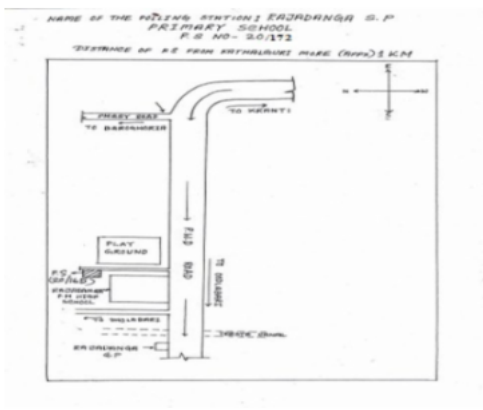

Nazri Naksha