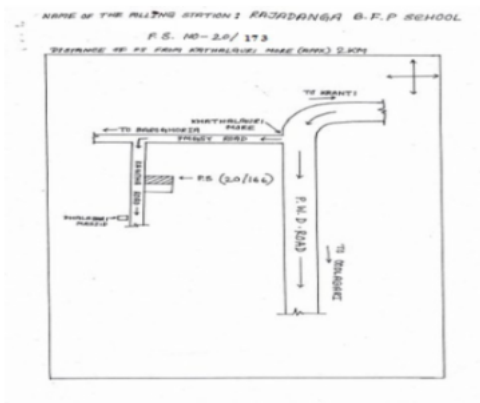

Nazri Naksha