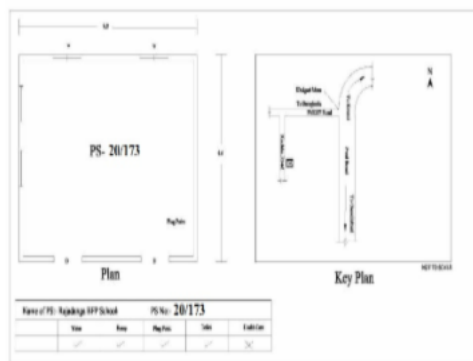

নির্বাচক নিবন্ধন আধিকারিকের স্বাক্ষর

Nazri Naksha

Google Map View

Polling Station Building Front View

Polling Station Front View

Cad View

Key MAP View

1 নাম : আমিনুল হক পিতার নাম: নাছির উদ্দিন মোহাম্মদ বাড়ির নং : n0026 বয়স : 53 লিঙ্গ : পুরুষ	TTV2278331 ফটো উপলব্ধ	2 নাম : লুৎফা বেগম স্বামীর নাম: কাজী রহমান বাড়ির নং : n0003 বয়স : 62 লিঙ্গ : মহিলা	CGT2282630 ফটো উপলব্ধ	3 নাম : আসমা বেগম স্বামীর নাম: আনছারুল আলম বাড়ির নং : n0298 বয়স : 35 লিঙ্গ : মহিলা	TTV1111616 ফটো উপলব্ধ
4 নাম : শাহাজান আলি পিতার নাম: কুমরুদ্দিন মোহাম্মদ বাড়ির নং : n0030 বয়স : 56 লিঙ্গ : পুরুষ	TTV2298248 ফটো উপলব্ধ	5 নাম : জুয়েল আলম পিতার নাম: সামছুল হক বাড়ির নং : n0023 বয়স : 29 লিঙ্গ : পুরুষ	TTV1941921 ফটো উপলব্ধ	6 নাম : মোস্তফা আলী পিতার নাম: আব্দুল হোসেন বাড়ির নং : n0023 বয়স : 39 লিঙ্গ : পুরুষ	CGT2683274 ফটো উপলব্ধ
7 নাম : আমিনা বেগম স্বামীর নাম: বুলবুল হক বাড়ির নং : n0030 বয়স : 42 লিঙ্গ : মহিলা	CGT2050805 ফটো উপলব্ধ	8 নাম : মহঃফইজুল পিতার নাম: শাহাজান আলি বাড়ির নং : n0030 বয়স : 30 লিঙ্গ : পুরুষ	TTV1690577 ফটো উপলব্ধ	9 নাম : পঞ্চমী উরাও স্বামীর নাম: অজয় খেড়িয়া বাড়ির নং : এন0321 বয়স : 26 লিঙ্গ : মহিলা	TTV2214609 ফটো উপলব্ধ
10 নাম : আব্দুল হক পিতার নাম: সায়েদ আলী মাহমুদ বাড়ির নং : n0028 বয়স : 32 লিঙ্গ : পুরুষ	TTV1818814 ফটো উপলব্ধ	11 নাম : জাহাঙ্গীর আলম পিতার নাম: মোশারফ হোসেন বাড়ির নং : n0019 বয়স : 32 লিঙ্গ : পুরুষ	TTV1412485 ফটো উপলব্ধ	12 নাম : শেফালি বেগম স্বামীর নাম: জাহাঙ্গীর আলম বাড়ির নং : এন0019 বয়স : 31 লিঙ্গ : মহিলা	TTV2592608 ফটো উপলব্ধ
13 নাম : ছামছুল হক পিতার নাম: মনিরুদ্দিন বাড়ির নং : n0023 বয়স : 59 লিঙ্গ : পুরুষ	TTV2297877 ফটো উপলব্ধ	14 নাম : ইউনুস আলম পিতার নাম: সামসুল বাড়ির নং : n0023 বয়স : 31 লিঙ্গ : পুরুষ	TTV1539824 ফটো উপলব্ধ	15 নাম : আমিনা বেগম স্বামীর নাম: মোস্তফা আলী বাড়ির নং : n0023 বয়স : 31 লিঙ্গ : মহিলা	TTV0705848 ফটো উপলব্ধ
16 নাম : আজিজার রহমান পিতার নাম: লুতফর রহমান বাড়ির নং : 0325 বয়স : 70 লিঙ্গ : পুরুষ	WB/03/019/144172 ফটো উপলব্ধ	17 নাম : জয়তুন নেছা স্বামীর নাম: রেজাউল হক বাড়ির নং : n0059 বয়স : 49 লিঙ্গ : মহিলা	TTV2297711 ফটো উপলব্ধ	18 নাম : নূর আলম পিতার নাম: আজিজার রহমান বাড়ির নং : n0035 বয়স : 36 লিঙ্গ : পুরুষ	TTV1326776 ফটো উপলব্ধ
19 নাম : রবিউল আলম পিতার নাম: কাজী রহমান বাড়ির নং : n0003 বয়স : 40 লিঙ্গ : পুরুষ	TTV1108760 ফটো উপলব্ধ	20 নাম : রেখা বেগম স্বামীর নাম: মহঃ হারিজ বাড়ির নং : n0291 বয়স : 39 লিঙ্গ : মহিলা	CGT2293439 ফটো উপলব্ধ	21 নাম : চন্দন খেরিয়া পিতার নাম: করোয়া খেরিয়া বাড়ির নং : নং176 বয়স : 36 লিঙ্গ : পুরুষ	TTV2214542 ফটো উপলব্ধ
22 নাম : জহরা খাতুন স্বামীর নাম: শাকুন আলি বাড়ির নং : 261 বয়স : 40 লিঙ্গ : মহিলা	CGT2683332 ফটো উপলব্ধ	23 নাম : সাবিনা খাতুন স্বামীর নাম: ছামিউল আলম বাড়ির নং : n0027 বয়স : 35 লিঙ্গ : মহিলা	TTV2440162 ফটো উপলব্ধ	24 নাম : রহিমা খাতুন স্বামীর নাম: আলম হক বাড়ির নং : এন0187 বয়স : 32 লিঙ্গ : মহিলা	TTV2214781 ফটো উপলব্ধ
25 নাম : জিন্না বানু স্বামীর নাম: ছামছুল বাড়ির নং : n0023 বয়স : 49 লিঙ্গ : মহিলা	TTV2297893 ফটো উপলব্ধ	26 নাম : সেলিনা খেড়িয়া পিতার নাম: মাংড়া খেড়িয়া বাড়ির নং : এন0159 বয়স : 26 লিঙ্গ : মহিলা	TTV2214682 ফটো উপলব্ধ	27 নাম : আনছারুল হক পিতার নাম: মোস্তফা আলম বাড়ির নং : n0023 বয়স : 25 লিঙ্গ : পুরুষ	TTV2440352 ফটো উপলব্ধ
28 নাম : রাহেলা বানু স্বামীর নাম: জাকির হোসেন বাড়ির নং : n0019 বয়স : 35 লিঙ্গ : মহিলা	TTV1690551 ফটো উপলব্ধ	29 নাম : রহিমা খাতুন স্বামীর নাম: রবিউল আলম বাড়ির নং : n0003 বয়স : 33 লিঙ্গ : মহিলা	TTV1690593 ফটো উপলব্ধ	30 নাম : বুলবুল হক পিতার নাম: মনিরুদ্দিন বাড়ির নং : n0023 বয়স : 53 লিঙ্গ : পুরুষ	TTV2358588 ফটো উপলব্ধ