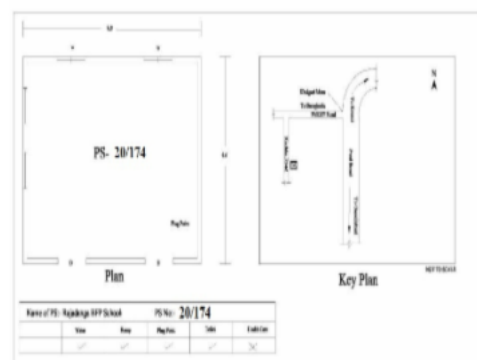

নির্বাচক নিবন্ধন আধিকারিকের স্বাক্ষর

Nazri Naksha

Google Map View

Polling Station Building Front View

Polling Station Front View

Cad View

Key MAP View

1 নাম : মনিকা বেগম স্বামীর নাম: সাবির হুসেন বাড়ির নং : N0082 বয়স : 28 লিঙ্গ : মহিলা	TTV2065365 ফটো উপলব্ধ	2 নাম : জরিনা খাতুন স্বামীর নাম: নেপাতুল্লা বাড়ির নং : n0091 বয়স : 71 লিঙ্গ : মহিলা	WB/03/019/135568 ফটো উপলব্ধ	3 নাম : আকবাস আলি পিতার নাম: গোমিরউদ্দিন বাড়ির নং : n0014 বয়স : 69 লিঙ্গ : পুরুষ	TTV2280394 ফটো উপলব্ধ
4 নাম : আবুল কালাম পিতার নাম: সমেদ আলী বাড়ির নং : n0010 বয়স : 39 লিঙ্গ : পুরুষ	CGT2683670 ফটো উপলব্ধ	5 নাম : বাছিরুল হক পিতার নাম: মকতার আলী বাড়ির নং : n0089 বয়স : 45 লিঙ্গ : পুরুষ	CGT2051241 ফটো উপলব্ধ	6 নাম : আতাবুল হক পিতার নাম: নেপাতুল্লা মহঃ বাড়ির নং : n0091 বয়স : 46 লিঙ্গ : পুরুষ	CGT2051258 ফটো উপলব্ধ
7 নাম : সাহানাঞ্জ পারভিন পিতার নাম: মহঃ মজল হুসেন বাড়ির নং : এন0090 বয়স : 33 লিঙ্গ : মহিলা	TJR1166610 ফটো উপলব্ধ	8 নাম : এস্তাজ আলি পিতার নাম: জাহিদ আলি বাড়ির নং : খালবারী বয়স : 23 লিঙ্গ : পুরুষ	TTV2675650 ফটো উপলব্ধ	9 নাম : সায়ারা বাবু বানু পিতার নাম: তাহিরুদ্দিন বেগম বাড়ির নং : n0099 বয়স : 29 লিঙ্গ : মহিলা	TTV0709428 ফটো উপলব্ধ
10 নাম : বেলাল হক পিতার নাম: নেপাতুল্লা মোঃ বাড়ির নং : n0091 বয়স : 33 লিঙ্গ : পুরুষ	TTV1231505 ফটো উপলব্ধ	11 নাম : পলাশ মুন্সিংহ পিতার নাম: নজরুল ইসলাম বাড়ির নং : n0040 বয়স : 30 লিঙ্গ : পুরুষ	TTV1691898 ফটো উপলব্ধ	12 নাম : আজমীর আলম পিতার নাম: রাজেশ আলি বাড়ির নং : এন0036 বয়স : 22 লিঙ্গ : পুরুষ	TTV2613503 ফটো উপলব্ধ
13 নাম : ফরিদা পারভিন পিতার নাম: ফজলুল হক বাড়ির নং : এন0231 বয়স : 29 লিঙ্গ : মহিলা	TTV2104339 ফটো উপলব্ধ	14 নাম : কাশিম আলী পিতার নাম: খয়বর আলী বাড়ির নং : n0057 বয়স : 55 লিঙ্গ : পুরুষ	TTV2353597 ফটো উপলব্ধ	15 নাম : জাহেদ আলী পিতার নাম: ইজামদিন বাড়ির নং : n0008 বয়স : 58 লিঙ্গ : পুরুষ	TTV2380244 ফটো উপলব্ধ
16 নাম : সাহিদ হক পিতার নাম: সপিকুল ইসলাম বাড়ির নং : n0091 বয়স : 30 লিঙ্গ : পুরুষ	TTV1691914 ফটো উপলব্ধ	17 নাম : সপিজান নেছা স্বামীর নাম: নফিজুদ্দিন বাড়ির নং : n0036 বয়স : 68 লিঙ্গ : মহিলা	TTV2380236 ফটো উপলব্ধ	18 নাম : জহরা বানু স্বামীর নাম: সাহিদুল ইসলাম বাড়ির নং : এন0172 বয়স : 32 লিঙ্গ : মহিলা	TTV1675560 ফটো উপলব্ধ
19 নাম : ইয়াসীন আলি পিতার নাম: ইছা বাড়ির নং : n0002 বয়স : 66 লিঙ্গ : পুরুষ	TTV2258267 ফটো উপলব্ধ	20 নাম : হাজরাবেগম স্বামীর নাম: বদিয়ার রহমান বাড়ির নং : n0063 বয়স : 65 লিঙ্গ : মহিলা	TTV2353522 ফটো উপলব্ধ	21 নাম : সওকত আলী পিতার নাম: আব্দুল হক বাড়ির নং : n0076 বয়স : 53 লিঙ্গ : পুরুষ	TTV2380426 ফটো উপলব্ধ
22 নাম : আনোয়ারা বেগম স্বামীর নাম: আবুল হুসেন বাড়ির নং : n0365 বয়স : 70 লিঙ্গ : মহিলা	WB/03/019/138589 ফটো উপলব্ধ	23 নাম : আলম বাদশা মায়ের নাম: ছালেমা খাতুন বাড়ির নং : n0051 বয়স : 40 লিঙ্গ : পুরুষ	CGT2683597 ফটো উপলব্ধ	24 নাম : সজিনা বেগম স্বামীর নাম: ছপাউল আলম বাড়ির নং : n0004 বয়স : 27 লিঙ্গ : মহিলা	TTV2441178 ফটো উপলব্ধ
25 নাম : আছিনা বেগম স্বামীর নাম: রাজেশ আলী বাড়ির নং : 0189 বয়স : 39 লিঙ্গ : মহিলা	CGT2683787 ফটো উপলব্ধ	26 নাম : লতিফুল খাতুন পিতার নাম: আবুল হোসেন বাড়ির নং : n0022 বয়স : 39 লিঙ্গ : পুরুষ	CGT2283968 ফটো উপলব্ধ	27 নাম : জুয়েল হক পিতার নাম: আব্দুল গনি বাড়ির নং : এন0093 বয়স : 34 লিঙ্গ : পুরুষ	TTV1326792 ফটো উপলব্ধ
28 নাম : আলিমা বেগম স্বামীর নাম: জাকির হক বাড়ির নং : n0041 বয়স : 31 লিঙ্গ : মহিলা	TTV1691575 ফটো উপলব্ধ	29 নাম : আলোয়া খাতুন স্বামীর নাম: আফিজুল হক বাড়ির নং : n0302 বয়স : 31 লিঙ্গ : মহিলা	TTV1491190 ফটো উপলব্ধ	30 নাম : বাপ্পি হক মায়ের নাম: সারিমা খাতুন বাড়ির নং : এন0045 বয়স : 25 লিঙ্গ : মহিলা	TTV2242659 ফটো উপলব্ধ