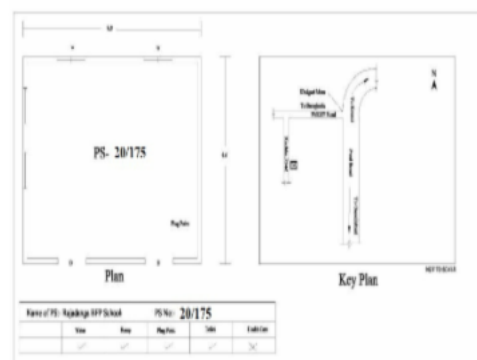

নির্বাচক নিবন্ধন আধিকারিকের স্বাক্ষর

Nazri Naksha

Google Map View

Polling Station Building Front View

Polling Station Front View

Cad View

Key MAP View

1 নাম : কাজিমুল হক পিতার নাম : ইমানুদ্দিন আহমেদ বাড়ির নং : n02699 বয়স : 36 লিঙ্গ : পুরুষ	TTV1819507 ফটো উপলব্ধ	2 নাম : ফয়জুল হক পিতার নাম : মফিজুদ্দিন বাড়ির নং : 0459 বয়স : 36 লিঙ্গ : পুরুষ	TTV1326768 ফটো উপলব্ধ	3 নাম : রাকী মক্কেল পিতার নাম : নুরমাঈন মক্কেল বাড়ির নং : n02477 বয়স : 36 লিঙ্গ : পুরুষ	TTV1692623 ফটো উপলব্ধ
4 নাম : ফজল হক পিতার নাম : খচামুদ্দিন হক বাড়ির নং : n0188 বয়স : 59 লিঙ্গ : পুরুষ	WB/03/019/138457 ফটো উপলব্ধ	5 নাম : শাহরুজুল হক পিতার নাম : আজগর আলী বাড়ির নং : n01933 বয়স : 32 লিঙ্গ : মহিলা	TTV1540798 ফটো উপলব্ধ	6 নাম : হাচানুল হক পিতার নাম : আজগর আলী বাড়ির নং : n01933 বয়স : 32 লিঙ্গ : পুরুষ	TTV1540616 ফটো উপলব্ধ
7 নাম : সামসুন নেহার স্বামীর নাম : সাহাজুদ্দিন মোহগা বাড়ির নং : n0198 বয়স : 63 লিঙ্গ : মহিলা	TTV2302545 ফটো উপলব্ধ	8 নাম : হাসিনা বানু স্বামীর নাম : রেজ্জাক আলি বাড়ির নং : n0257 বয়স : 29 লিঙ্গ : মহিলা	TTV1819606 ফটো উপলব্ধ	9 নাম : মোতাহেরুল হক পিতার নাম : মফিজুদ্দিন হক বাড়ির নং : n0199 বয়স : 38 লিঙ্গ : পুরুষ	CGT2684330 ফটো উপলব্ধ
10 নাম : সাকির আলম পিতার নাম : ওবায়দুল আলম বাড়ির নং : n0155 বয়স : 24 লিঙ্গ : পুরুষ	TTV2441566 ফটো উপলব্ধ	11 নাম : নিকিতা বেগম পিতার নাম : হুসেন আলি বাড়ির নং : n01933 বয়স : 26 লিঙ্গ : মহিলা	TTV2594497 ফটো উপলব্ধ	12 নাম : জয়নুল হক পিতার নাম : নুর ইসলাম বাড়ির নং : n0204 বয়স : 26 লিঙ্গ : পুরুষ	TTV0714717 ফটো উপলব্ধ
13 নাম : মজিনা খাতুন পিতার নাম : ইমানুদ্দিন আহমেদ বাড়ির নং : n02699 বয়স : 33 লিঙ্গ : মহিলা	TTV1745348 ফটো উপলব্ধ	14 নাম : মহঃ কাশেম আলি পিতার নাম : আসকুদ্দিন বাড়ির নং : n0380 বয়স : 71 লিঙ্গ : পুরুষ	TTV2441590 ফটো উপলব্ধ	15 নাম : সাহেবুল ইসলাম পিতার নাম : আমিনুল হক বাড়ির নং : n0186 বয়স : 46 লিঙ্গ : পুরুষ	CGT2464808 ফটো উপলব্ধ
16 নাম : সাহিদ আলম পিতার নাম : মোকব্বল হোসেন বাড়ির নং : স্ল909 নং 205 20/175 পত বয়স : 26 লিঙ্গ : পুরুষ	TTV2154094 ফটো উপলব্ধ	17 নাম : আলিমা খাতুন স্বামীর নাম : হাচানুল হক বাড়ির নং : n01933 বয়স : 33 লিঙ্গ : মহিলা	TTV1943208 ফটো উপলব্ধ	18 নাম : আসাদুল হক পিতার নাম : হাফিজুল হক বাড়ির নং : 00197 বয়স : 31 লিঙ্গ : পুরুষ	TTV1690700 ফটো উপলব্ধ
19 নাম : আবু তাহের পিতার নাম : মহঃ সাহাজুদ্দিন বাড়ির নং : n0198 বয়স : 35 লিঙ্গ : পুরুষ	TTV1232024 ফটো উপলব্ধ	20 নাম : আজগর আলী পিতার নাম : সুলতান আলী বাড়ির নং : n0193 বয়স : 58 লিঙ্গ : পুরুষ	WB/03/019/138503 ফটো উপলব্ধ	21 নাম : সাবির আলি পিতার নাম : আজগর আলী বাড়ির নং : n01933 বয়স : 33 লিঙ্গ : পুরুষ	TTV1540590 ফটো উপলব্ধ
22 নাম : ছায়দার রহমান পিতার নাম : সাহাজুদ্দিন রহমান বাড়ির নং : n0198 বয়স : 29 লিঙ্গ : পুরুষ	TTV1943125 ফটো উপলব্ধ	23 নাম : মস্তফা আলম পিতার নাম : আনিমুল ইসলাম বাড়ির নং : n0225 বয়স : 29 লিঙ্গ : পুরুষ	TTV1942804 ফটো উপলব্ধ	24 নাম : ফিরদৌসি বেগম স্বামীর নাম : সাহাজুদ্দিন আলী বাড়ির নং : n0155 বয়স : 31 লিঙ্গ : মহিলা	TTV1942838 ফটো উপলব্ধ
25 নাম : রসনা বেগম পিতার নাম : দেলোয়ার হোসেন বাড়ির নং : n0186 বয়স : 37 লিঙ্গ : মহিলা	CGT2602290 ফটো উপলব্ধ	26 নাম : লতা বানু স্বামীর নাম : সাহিদুল হক বাড়ির নং : n0244 বয়স : 51 লিঙ্গ : মহিলা	TTV2514677 ফটো উপলব্ধ	27 নাম : রবিনা বানু স্বামীর নাম : মহঃ খোকন বাড়ির নং : নং145 20/175 পত বয়স : 46 লিঙ্গ : মহিলা	CGT2050847 ফটো উপলব্ধ
28 নাম : জাহাঙ্গির আলম পিতার নাম : উমের আলী বাড়ির নং : n0180 বয়স : 28 লিঙ্গ : পুরুষ	TTV1942820 ফটো উপলব্ধ	29 নাম : রেজাফুল আলম পিতার নাম : আনিমুল রহমান বাড়ির নং : n0118 বয়স : 29 লিঙ্গ : পুরুষ	TTV1819580 ফটো উপলব্ধ	30 নাম : জাবেদ আলী পিতার নাম : ফজলের রহমান বাড়ির নং : n0155 বয়স : 52 লিঙ্গ : পুরুষ	CGT0238386 ফটো উপলব্ধ