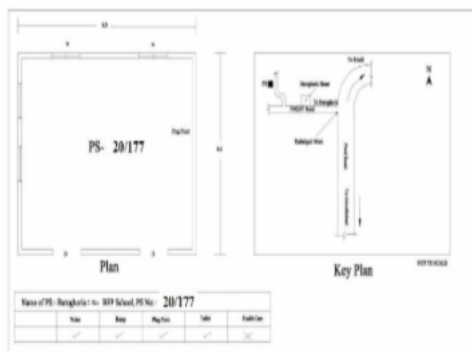

নির্বাচক নিবন্ধন আধিকারিকের স্বাক্ষর

Nazri Naksha

Google Map View

Polling Station Building Front View

Polling Station Front View

Cad View

Key MAP View

1 নাম : আমিনুল হক মায়ের নাম : আমিনা খাতুন বাবুর নাম : এন0042 বয়স : 40 লিঙ্গ : পুরুষ	CGT2676435 ফটো উপলব্ধ	2 নাম : বাবুল মহম্মদ পিতার নাম : কোডার মহম্মদ বাবুর নাম : এন0093 বয়স : 55 লিঙ্গ : পুরুষ	TTV2383438 ফটো উপলব্ধ	3 নাম : আন্দুনা বেগম পিতার নাম : আজিমদ্দীন মোহম্মদ বাবুর নাম : এন0093 বয়স : 28 লিঙ্গ : মহিলা	TTV2216851 ফটো উপলব্ধ
4 নাম : তনজিনা খাতুন পিতার নাম : আমজাদ আলি বাবুর নাম : এন0205 বয়স : 28 লিঙ্গ : মহিলা	TJR1904911 ফটো উপলব্ধ	5 নাম : রহিমা বেগম স্বামীর নাম : মোস্তাফা আলম বাবুর নাম : এন0037 বয়স : 32 লিঙ্গ : মহিলা	TTV1943570 ফটো উপলব্ধ	6 নাম : আমেনা খাতুন পিতার নাম : আজিজার রহমান বাবুর নাম : এন0001 বয়স : 36 লিঙ্গ : মহিলা	TTV1232289 ফটো উপলব্ধ
7 নাম : রতন রায় পিতার নাম : হরিপদ রায় বাবুর নাম : এন0268 বয়স : 26 লিঙ্গ : পুরুষ	TTV2161982 ফটো উপলব্ধ	8 নাম : রঞ্জনা বানু স্বামীর নাম : ছায়রুল হক বাবুর নাম : এন0041 বয়স : 32 লিঙ্গ : মহিলা	TTV1692920 ফটো উপলব্ধ	9 নাম : হবিবর রহমান পিতার নাম : পেলকামহম্মদ বাবুর নাম : এন0045 বয়স : 69 লিঙ্গ : পুরুষ	WB/03/019/093620 ফটো উপলব্ধ
10 নাম : সাহেদা বেগম স্বামীর নাম : আবুল হক বাবুর নাম : এন0036 বয়স : 35 লিঙ্গ : মহিলা	TTV1328343 ফটো উপলব্ধ	11 নাম : জাহেদা খাতুন মায়ের নাম : ফতেজা খাতুন বাবুর নাম : এন0043 বয়স : 31 লিঙ্গ : মহিলা	TTV1819903 ফটো উপলব্ধ	12 নাম : হাচিনা বানু পিতার নাম : আফছার আলি বাবুর নাম : এন0100 বয়স : 33 লিঙ্গ : মহিলা	TTV1693795 ফটো উপলব্ধ
13 নাম : ফাতেমা খাতুন স্বামীর নাম : আবুল আলম বাবুর নাম : এন0221 বয়স : 35 লিঙ্গ : মহিলা	TTV1819861 ফটো উপলব্ধ	14 নাম : নরনেহার বেগম স্বামীর নাম : মিন্টু প্রধান বাবুর নাম : এন0045 বয়স : 40 লিঙ্গ : মহিলা	TTV1413590 ফটো উপলব্ধ	15 নাম : ছালেয়া বেগম স্বামীর নাম : কাজিরুল হক বাবুর নাম : এন0043 বয়স : 38 লিঙ্গ : মহিলা	CGT2693380 ফটো উপলব্ধ
16 নাম : বেলিমা বেগম পিতার নাম : নজমুল হক বাবুর নাম : এন0116 বয়স : 31 লিঙ্গ : মহিলা	TTV1692912 ফটো উপলব্ধ	17 নাম : আফেলা খাতুন স্বামীর নাম : আব্দুলরহমান বাবুর নাম : এন0221 বয়স : 66 লিঙ্গ : মহিলা	WB/03/019/093283 ফটো উপলব্ধ	18 নাম : জাহাঙ্গীর হোসেন পিতার নাম : আজিজার রহমান বাবুর নাম : এন0039 বয়স : 31 লিঙ্গ : পুরুষ	TTV1693084 ফটো উপলব্ধ
19 নাম : সুরাইয়া খাতুন স্বামীর নাম : সফিরুল হক বাবুর নাম : এন0223 বয়স : 29 লিঙ্গ : মহিলা	TTV1943752 ফটো উপলব্ধ	20 নাম : আমিনা খাতুন স্বামীর নাম : বাহারুল বাবুর নাম : এন0042 বয়স : 73 লিঙ্গ : মহিলা	CGT2263804 ফটো উপলব্ধ	21 নাম : জ্যোৎস্না বেগম স্বামীর নাম : রহিবুল ইসলাম বাবুর নাম : এন0116 বয়স : 33 লিঙ্গ : মহিলা	TTV1693548 ফটো উপলব্ধ
22 নাম : খতেজা খাতুন স্বামীর নাম : সপিকুল বাবুর নাম : এন0043 বয়স : 56 লিঙ্গ : মহিলা	WB/03/019/093683 ফটো উপলব্ধ	23 নাম : হাজেরা খাতুন মায়ের নাম : ফতেজা খাতুন বাবুর নাম : এন0043 বয়স : 33 লিঙ্গ : মহিলা	TTV1413491 ফটো উপলব্ধ	24 নাম : কুলছম নেছা স্বামীর নাম : আজিমদ্দীন মোঃ বাবুর নাম : এন0093 বয়স : 56 লিঙ্গ : মহিলা	WB/03/019/093644 ফটো উপলব্ধ
25 নাম : নুরল হক পিতার নাম : জসিরদ্দিন বাবুর নাম : এন0041 বয়স : 71 লিঙ্গ : পুরুষ	TTV2777738 ফটো উপলব্ধ	26 নাম : মস্তাকীন হক পিতার নাম : নুরলহক বাবুর নাম : এন0041 বয়স : 49 লিঙ্গ : পুরুষ	TTV2383479 ফটো উপলব্ধ	27 নাম : বাপ্পা মুহম্মদ পিতার নাম : নুরুল হক বাবুর নাম : এন0098 বয়স : 31 লিঙ্গ : পুরুষ	TTV1541036 ফটো উপলব্ধ
28 নাম : পুনতি রায় পিতার নাম : উকিল রায় বাবুর নাম : এন0268 বয়স : 27 লিঙ্গ : মহিলা	TTV2216893 ফটো উপলব্ধ	29 নাম : আজিমদ্দিন মহম্মদ পিতার নাম : কোফারমহম্মদ বাবুর নাম : এন0093 বয়স : 61 লিঙ্গ : পুরুষ	WB/03/019/093249 ফটো উপলব্ধ	30 নাম : ছকিনা খাতুন স্বামীর নাম : নজমুল হক বাবুর নাম : এন0116 বয়স : 61 লিঙ্গ : মহিলা	TTV2383297 ফটো উপলব্ধ