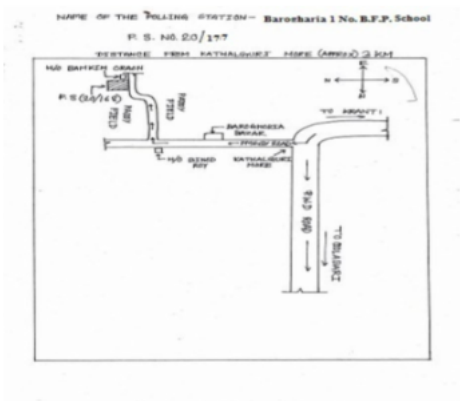

Nazri Naksha