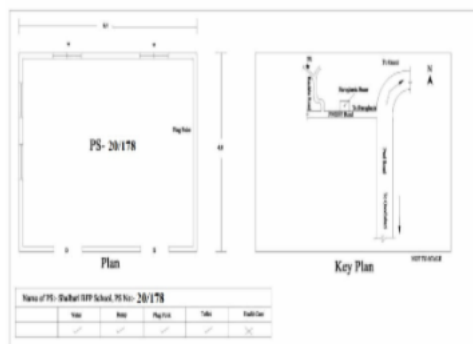

নির্বাচক নিবন্ধন আধিকারিকের স্বাক্ষর

Nazri Naksha

Google Map View

Polling Station Building Front View

Polling Station Front View

Cad View

Key MAP View

1 নাম : রেয়াজ খান পিতার নাম: আব্দুল গনি বাড়ির নং : n0007 বয়স : 53 লিঙ্গ : পুরুষ ফটো উপলব্ধ	WB/03/019/090757	2 নাম : লতিফা বেগম স্বামীর নাম: জাবেদ আলি বাড়ির নং : N0020 বয়স : 61 লিঙ্গ : মহিলা ফটো উপলব্ধ	CGT0156299	3 নাম : জাহিরুল হক পিতার নাম: তৈয়ব আলী বাড়ির নং : n0133 বয়স : 59 লিঙ্গ : পুরুষ ফটো উপলব্ধ	TTV2383925
4 নাম : রফিকুল হক পিতার নাম: মকবুল রহমান বাড়ির নং : n0154 বয়স : 44 লিঙ্গ : পুরুষ ফটো উপলব্ধ	CGT2593325	5 নাম : ছালেয়া খাতুন স্বামীর নাম: সেরাজুল হক বাড়ির নং : n0182 বয়স : 56 লিঙ্গ : মহিলা ফটো উপলব্ধ	TTV2339992	6 নাম : রাজীব আলম পিতার নাম: আব্দুল গনি বাড়ির নং : n0007 বয়স : 41 লিঙ্গ : পুরুষ ফটো উপলব্ধ	CGT2528586
7 নাম : রুপসেনা পারভিন পিতার নাম: খয়রুল আলম বাড়ির নং : এন0043 বয়স : 25 লিঙ্গ : মহিলা ফটো উপলব্ধ	TTV2209906	8 নাম : সাবিনা ইয়াসমিন স্বামীর নাম: মিরাজ আলম বাড়ির নং : n0020 বয়স : 34 লিঙ্গ : মহিলা ফটো উপলব্ধ	TTV1944693	9 নাম : মঞ্জু বেগম স্বামীর নাম: জাহির আলী বাড়ির নং : n0021 বয়স : 37 লিঙ্গ : মহিলা ফটো উপলব্ধ	CGT2675759
10 নাম : আলম হক অন্যান্য নাম: মাদিন বাড়ির নং : n0003 বয়স : 30 লিঙ্গ : পুরুষ ফটো উপলব্ধ	TTV1944404	11 নাম : নাজিমা বেগম স্বামীর নাম: জাহিরুল হক বাড়ির নং : n0022 বয়স : 73 লিঙ্গ : মহিলা ফটো উপলব্ধ	TTV2735710	12 নাম : রসিদা খাতুন স্বামীর নাম: মজিবর রহমান বাড়ির নং : n0136 বয়স : 50 লিঙ্গ : মহিলা ফটো উপলব্ধ	CGT2457810
13 নাম : হাসিনুল জামাল পিতার নাম: জাহিরুল হক বাড়ির নং : এন0133 বয়স : 22 লিঙ্গ : পুরুষ ফটো উপলব্ধ	TTV2675213	14 নাম : সাজু বেগম পিতার নাম: খলিলার রহমান বাড়ির নং : 226 বয়স : 31 লিঙ্গ : মহিলা ফটো উপলব্ধ	TTV1944099	15 নাম : নূর নেহার পিতার নাম: নূরুল হক বাড়ির নং : N0283 বয়স : 24 লিঙ্গ : মহিলা ফটো উপলব্ধ	TTV2442416
16 নাম : রসিদুল হক পিতার নাম: মজিবর রহমান বাড়ির নং : এন0136 বয়স : 24 লিঙ্গ : পুরুষ ফটো উপলব্ধ	TTV2592509	17 নাম : তাজমিনা বেগম পিতার নাম: মোকলেছুর রহমান বাড়ির নং : N0020 বয়স : 30 লিঙ্গ : মহিলা ফটো উপলব্ধ	NFH1312172	18 নাম : আরেফুল আলম পিতার নাম: জাবেদা খাতুন বাড়ির নং : n0020 বয়স : 30 লিঙ্গ : পুরুষ ফটো উপলব্ধ	TTV1745371
19 নাম : সোয়েল হুসেন পিতার নাম: রবিউল ইসলাম বাড়ির নং : এন0186 বয়স : 21 লিঙ্গ : পুরুষ ফটো উপলব্ধ	TTV2698272	20 নাম : জবেদা বেগম স্বামীর নাম: ছবিকুল ইসলাম বাড়ির নং : n0214 বয়স : 76 লিঙ্গ : মহিলা ফটো উপলব্ধ	WB/03/019/090652	21 নাম : তমিনা খাতুন স্বামীর নাম: আরেফুল আলম বাড়ির নং : n0291 বয়স : 35 লিঙ্গ : মহিলা ফটো উপলব্ধ	TTV1112879
22 নাম : আনোয়ার হোসেন পিতার নাম: খয়রুদ্দিন আহমদ বাড়ির নং : n0161 বয়স : 39 লিঙ্গ : পুরুষ ফটো উপলব্ধ	CGT2593259	23 নাম : মহ খারিদ হক পিতার নাম: আলীউদ্দিন বাড়ির নং : n0176 বয়স : 39 লিঙ্গ : পুরুষ ফটো উপলব্ধ	TTV0724393	24 নাম : সিরাজ আলম পিতার নাম: জবেদ আলী বাড়ির নং : n0020 বয়স : 36 লিঙ্গ : পুরুষ ফটো উপলব্ধ	TTV1233006
25 নাম : সাহেনা বানু পিতার নাম: মানু হক বাড়ির নং : N0141 বয়স : 29 লিঙ্গ : মহিলা ফটো উপলব্ধ	TTV2442275	26 নাম : নূর আলম পিতার নাম: সাহের আলী বাড়ির নং : না বয়স : 26 লিঙ্গ : পুরুষ ফটো উপলব্ধ	TTV2217693	27 নাম : আমেনা খাতুন স্বামীর নাম: মছিরুদ্দিন মহগা বাড়ির নং : n0133 বয়স : 76 লিঙ্গ : মহিলা ফটো উপলব্ধ	WB/03/019/090445
28 নাম : আনারুল হক পিতার নাম: মছিরুদ্দিন বাড়ির নং : n0183 বয়স : 40 লিঙ্গ : পুরুষ ফটো উপলব্ধ	CGT2457752	29 নাম : নূর কালাম পিতার নাম: খলিলার রহমান বাড়ির নং : এন0222 বয়স : 26 লিঙ্গ : পুরুষ ফটো উপলব্ধ	TTV2578870	30 নাম : পিংকী বেগম স্বামীর নাম: নূর আলম বাড়ির নং : না বয়স : 27 লিঙ্গ : মহিলা ফটো উপলব্ধ	TTV2217925