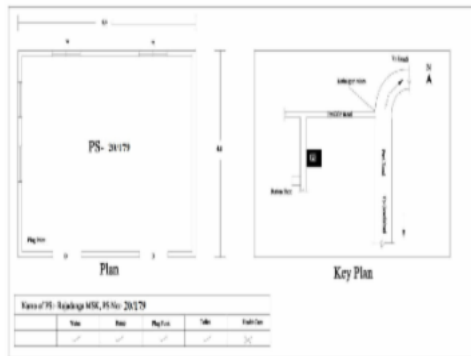

নির্বাচক নিবন্ধন আধিকারিকের স্বাক্ষর

Nazri Naksha

Google Map View

Polling Station Building Front View

Polling Station Front View

Cad View

Key MAP View

1 নাম : নূরহোসেন পিতার নাম: জবেদালাী হক বাড়ির নং : n0164 বয়স : 73 লিঙ্গ : পুরুষ ফটো উপলব্ধ	WB/03/019/096894	2 নাম : তাজিয়া খাতুন স্বামীর নাম: রহমান হক বাড়ির নং : n0169 বয়স : 39 লিঙ্গ : মহিলা ফটো উপলব্ধ	CGT2458503	3 নাম : সন্জিনা বেগম স্বামীর নাম: দুলু মোহম্মদ বাড়ির নং : n0162 বয়স : 42 লিঙ্গ : মহিলা ফটো উপলব্ধ	CGT2266351
4 নাম : আছিয়া খাতুন স্বামীর নাম: ছায়দার রহমান বাড়ির নং : N0168 বয়স : 81 লিঙ্গ : মহিলা ফটো উপলব্ধ	WB/03/019/096116	5 নাম : বাছিরুল হক পিতার নাম: সজিমদ্দিন মগ্গে বাড়ির নং : n0162 বয়স : 59 লিঙ্গ : পুরুষ ফটো উপলব্ধ	WB/03/019/096084	6 নাম : লাকি বানু পিতার নাম: ছায়দার রহমান বাড়ির নং : n0168 বয়স : 38 লিঙ্গ : মহিলা ফটো উপলব্ধ	CGT2594034
7 নাম : আবেদা কবির স্বামীর নাম: আশরাফুল আলম বাড়ির নং : n0163 বয়স : 40 লিঙ্গ : মহিলা ফটো উপলব্ধ	CGT2676914	8 নাম : রহিতুন নেছা স্বামীর নাম: আবু হক বাড়ির নং : n0201 বয়স : 39 লিঙ্গ : মহিলা ফটো উপলব্ধ	TTV1328012	9 নাম : শাহাজাদি বেগম স্বামীর নাম: আজিজুল হক বাড়ির নং : n0172 বয়স : 47 লিঙ্গ : মহিলা ফটো উপলব্ধ	CGT1230101
10 নাম : আমিনা খাতুন স্বামীর নাম: আমিনুল হক বাড়ির নং : n0223 বয়স : 35 লিঙ্গ : মহিলা ফটো উপলব্ধ	TTV1274067	11 নাম : অন্জিনা বেগম পিতার নাম: বেলালুদ্দিন বাড়ির নং : n0160 বয়স : 26 লিঙ্গ : মহিলা ফটো উপলব্ধ	TTV2665479	12 নাম : মনসুর আলি পিতার নাম: সজিমদ্দিন বাড়ির নং : n0162 বয়স : 27 লিঙ্গ : পুরুষ ফটো উপলব্ধ	CGT2594067
13 নাম : রহমান হক পিতার নাম: সাহাজদ্দিন বাড়ির নং : n0159 বয়স : 46 লিঙ্গ : পুরুষ ফটো উপলব্ধ	CGT2676849	14 নাম : হাজরা স্বামীর নাম: আজিজ বাড়ির নং : n0161 বয়স : 59 লিঙ্গ : মহিলা ফটো উপলব্ধ	TTV2385524	15 নাম : ছালেমা খাতুন পিতার নাম: ছায়দার রহমান বাড়ির নং : n0168 বয়স : 45 লিঙ্গ : মহিলা ফটো উপলব্ধ	CGT2594026
16 নাম : হাফিজুল হক পিতার নাম: সজিমদ্দিন হক বাড়ির নং : n0166 বয়স : 43 লিঙ্গ : পুরুষ ফটো উপলব্ধ	CGT2458511	17 নাম : জাইরুল হক পিতার নাম: নূর হোসেন হক বাড়ির নং : n0164 বয়স : 36 লিঙ্গ : পুরুষ ফটো উপলব্ধ	TTV1281765	18 নাম : কুদ্দুস মহম্মদ পিতার নাম: সজিমদ্দিন মহম্মদ বাড়ির নং : n0162 বয়স : 52 লিঙ্গ : পুরুষ ফটো উপলব্ধ	TTV2341063
19 নাম : আমিনুল হক পিতার নাম: সজিমদ্দিন বাড়ির নং : n0162 বয়স : 36 লিঙ্গ : পুরুষ ফটো উপলব্ধ	CGT2676633	20 নাম : কমল উরাও পিতার নাম: মুকুল উরাও বাড়ির নং : n0168 বয়স : 29 লিঙ্গ : পুরুষ ফটো উপলব্ধ	TTV1820786	21 নাম : আসরাফুল হক পিতার নাম: মজিবর রহমান বাড়ির নং : n0169 বয়স : 33 লিঙ্গ : পুরুষ ফটো উপলব্ধ	TTV1945401
22 নাম : মজিনা খাতুন স্বামীর নাম: নূর হোসেন বাড়ির নং : n0164 বয়স : 60 লিঙ্গ : মহিলা ফটো উপলব্ধ	WB/03/019/096248	23 নাম : বানু বেগম স্বামীর নাম: বাছিরুল হক বাড়ির নং : n0162 বয়স : 36 লিঙ্গ : মহিলা ফটো উপলব্ধ	TTV1541937	24 নাম : লায়লা বেগম স্বামীর নাম: কুদ্দুস মহম্মদ বাড়ির নং : n0162 বয়স : 43 লিঙ্গ : মহিলা ফটো উপলব্ধ	TTV1109818
25 নাম : রেহেনা পারভিন স্বামীর নাম: আশরাফুল হক বাড়ির নং : এন0159 বয়স : 27 লিঙ্গ : মহিলা ফটো উপলব্ধ	ZMJ2403863	26 নাম : নূরবানু বেগম স্বামীর নাম: মজিবুল হক বাড়ির নং : N0164 বয়স : 28 লিঙ্গ : মহিলা ফটো উপলব্ধ	TTV2102408	27 নাম : রেশমা পারভীন পিতার নাম: রহমান হক বাড়ির নং : এন0159 বয়স : 22 লিঙ্গ : মহিলা ফটো উপলব্ধ	TTV2655066
28 নাম : রফিকুল ইসলাম পিতার নাম: সহির মহম্মদ বাড়ির নং : n0163 বয়স : 37 লিঙ্গ : পুরুষ ফটো উপলব্ধ	CGT2676682	29 নাম : দুলু মোহম্মদ পিতার নাম: সজিমদ্দিন মোঃ বাড়ির নং : n0162 বয়স : 49 লিঙ্গ : পুরুষ ফটো উপলব্ধ	TTV2258689	30 নাম : হামিদুল হক পিতার নাম: আজিজ বাড়ির নং : n0161 বয়স : 37 লিঙ্গ : পুরুষ ফটো উপলব্ধ	TTV1147420