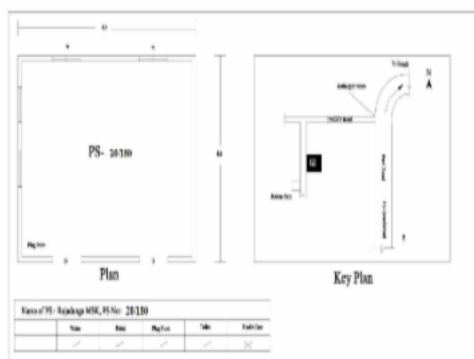

নির্বাচক নিবন্ধন আধিকারিকের স্বাক্ষর

Nazri Naksha

Google Map View

Polling Station Building Front View

Polling Station Front View

Cad View

Key MAP View

1 নাম : অজগর আলী পিতার নাম: মোজাম্মেল হক বাড়ির নং : n0158 বয়স : 31 লিঙ্গ : পুরুষ	TTV1694918 ফটো উপলব্ধ	2 নাম : মোঃ রাহুল পিতার নাম: ইয়াসিন আলী বাড়ির নং : এন০০৬৭ বয়স : 23 লিঙ্গ : পুরুষ	TTV2592525 ফটো উপলব্ধ	3 নাম : ব্রজেন আলম পিতার নাম: আজিজ বাড়ির নং : n01322 বয়স : 30 লিঙ্গ : পুরুষ	TTV1946078 ফটো উপলব্ধ
4 নাম : মামুনী বানু পিতার নাম: ফ.য়াজুল হক বাড়ির নং : এন0145 বয়স : 27 লিঙ্গ : মহিলা	TTV2218782 ফটো উপলব্ধ	5 নাম : রফি.যা স্বামীর নাম: মোজাম্মেল বাড়ির নং : n0158 বয়স : 56 লিঙ্গ : মহিলা	TTV2827715 ফটো উপলব্ধ	6 নাম : মর্জিনা খাতুন স্বামীর নাম: দুলু মহঃ বাড়ির নং : n0128 বয়স : 56 লিঙ্গ : মহিলা	CGT2265585 ফটো উপলব্ধ
7 নাম : নূর জাহান বেগম স্বামীর নাম: মোহাম্মদ আলিয়েস বাড়ির নং : n01922 বয়স : 30 লিঙ্গ : মহিলা	TTV1945880 ফটো উপলব্ধ	8 নাম : মঞ্জিল হক পিতার নাম: দুলু বাড়ির নং : n0128 বয়স : 30 লিঙ্গ : পুরুষ	TTV1946045 ফটো উপলব্ধ	9 নাম : এনামুল হক পিতার নাম: খোরসেদ আলী বাড়ির নং : n0096 বয়স : 29 লিঙ্গ : পুরুষ	TTV1945922 ফটো উপলব্ধ
10 নাম : জ্যোৎস্না বানু স্বামীর নাম: মোহাম্মদ ছামিরুদ্দিন বাড়ির নং : n0037 বয়স : 53 লিঙ্গ : মহিলা	TTV2285773 ফটো উপলব্ধ	11 নাম : আমিনা বানু স্বামীর নাম: মোঃ নাছিরুদ্দিন বাড়ির নং : n0119 বয়স : 59 লিঙ্গ : মহিলা	CGT1229939 ফটো উপলব্ধ	12 নাম : বীনা স্বামীর নাম: রফিকুল হক বাড়ির নং : n0168 বয়স : 52 লিঙ্গ : মহিলা	WB/03/019/096784 ফটো উপলব্ধ
13 নাম : রসিদুল ইসলাম পিতার নাম: মুস্তাফা হক বাড়ির নং : n0209 বয়স : 38 লিঙ্গ : পুরুষ	TTV1110212 ফটো উপলব্ধ	14 নাম : তহমিনা বেগম স্বামীর নাম: সামাদুল হক বাড়ির নং : n0266 বয়স : 33 লিঙ্গ : মহিলা	TTV1413269 ফটো উপলব্ধ	15 নাম : সাপিয়া খাতুন স্বামীর নাম: রহমান আলী বাড়ির নং : n0239 বয়স : 63 লিঙ্গ : মহিলা	WB/03/019/096788 ফটো উপলব্ধ
16 নাম : পারভিন স্বামীর নাম: আনোমুল ইসলাম বাড়ির নং : n0143 বয়স : 31 লিঙ্গ : মহিলা	TTV1945757 ফটো উপলব্ধ	17 নাম : সারিনা ইয়াসমিন স্বামীর নাম: আবু সামাদ বাড়ির নং : N0132 বয়স : 37 লিঙ্গ : মহিলা	TTV1407923 ফটো উপলব্ধ	18 নাম : মেরুনা বেগম পিতার নাম: আহিমাৎদীন মোহাম্মদ বাড়ির নং : এন0124 বয়স : 38 লিঙ্গ : মহিলা	CGT2637684 ফটো উপলব্ধ
19 নাম : অঞ্জু বেগম পিতার নাম: হাজিবুর রহমান বাড়ির নং : এন0067 বয়স : 33 লিঙ্গ : মহিলা	NFH1558519 ফটো উপলব্ধ	20 নাম : লাভলি বেগম স্বামীর নাম: আজিনুল ইসলাম বাড়ির নং : এন0146 বয়স : 26 লিঙ্গ : মহিলা	TTV2218774 ফটো উপলব্ধ	21 নাম : তাহেরা বেগম পিতার নাম: আজিজ বাড়ির নং : n01322 বয়স : 33 লিঙ্গ : মহিলা	TTV1946201 ফটো উপলব্ধ
22 নাম : আলিমা খাতুন স্বামীর নাম: আবিউল বাড়ির নং : n0143 বয়স : 39 লিঙ্গ : মহিলা	CGT2594398 ফটো উপলব্ধ	23 নাম : সতিফুল হক পিতার নাম: আবু বক্কর বাড়ির নং : n0159 বয়স : 30 লিঙ্গ : পুরুষ	TTV1946037 ফটো উপলব্ধ	24 নাম : আশরাফুল আলম পিতার নাম: সোমিক মোঃ বাড়ির নং : n0144 বয়স : 30 লিঙ্গ : পুরুষ	TTV1821339 ফটো উপলব্ধ
25 নাম : আনছারুল আলী পিতার নাম: মতালেব আলি বাড়ির নং : এন0163 বয়স : 23 লিঙ্গ : পুরুষ	TTV2676500 ফটো উপলব্ধ	26 নাম : খরসেদ আলী পিতার নাম: কাজিমুদ্দিন মহঃ বাড়ির নং : n0036 বয়স : 59 লিঙ্গ : পুরুষ	TTV2744605 ফটো উপলব্ধ	27 নাম : আলিমা স্বামীর নাম: ফয়জুল হক বাড়ির নং : n0067 বয়স : 65 লিঙ্গ : মহিলা	CGT2265577 ফটো উপলব্ধ
28 নাম : আসরাফুল আলম পিতার নাম: ফজলু রহমান বাড়ির নং : n0143 বয়স : 30 লিঙ্গ : পুরুষ	TTV1821289 ফটো উপলব্ধ	29 নাম : সুরেশ উরাও পিতার নাম: তুহা উরাও বাড়ির নং : n0143 বয়স : 30 লিঙ্গ : পুরুষ	TTV1821297 ফটো উপলব্ধ	30 নাম : ছপিরন নেছা স্বামীর নাম: হুসেন আলী বাড়ির নং : n0121 বয়স : 66 লিঙ্গ : মহিলা	WB/03/019/096538 ফটো উপলব্ধ