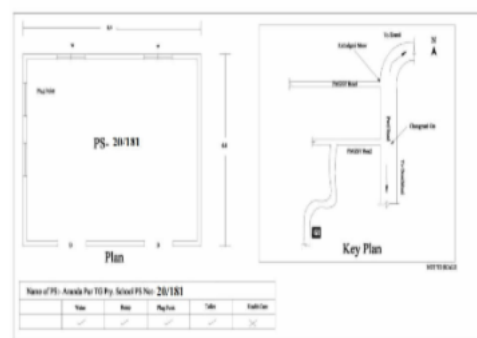

নির্বাচক নিবন্ধন আধিকারিকের স্বাক্ষর

Nazri Naksha

Google Map View

Polling Station Building Front View

Polling Station Front View

Cad View

Key MAP View

1 নাম : খাদিমুল ইসলাম পিতার নাম: ছবিলাল মিঞা বাড়ির নং : n0112 বয়স : 31 লিঙ্গ : পুরুষ	TTV1821784 ফটো উপলব্ধ	2 নাম : দুলাল উরাও অন্যান্য: রুমা উরাও বাড়ির নং : না বয়স : 43 লিঙ্গ : পুরুষ	TTV2219251 ফটো উপলব্ধ	3 নাম : প্রমীতা গোয়ালা পিতার নাম: সচিন গোয়ালা বাড়ির নং : 440 বয়স : 25 লিঙ্গ : মহিলা	TTV2219145 ফটো উপলব্ধ
4 নাম : শেমা জোসেফ কুজুর পিতার নাম: সীমন কুজুর বাড়ির নং : N0044 বয়স : 27 লিঙ্গ : পুরুষ	TTV2102440 ফটো উপলব্ধ	5 নাম : খতিবো মোঃ পিতার নাম: ছবিলাল মোঃ বাড়ির নং : n0112 বয়স : 39 লিঙ্গ : পুরুষ	CGT2594612 ফটো উপলব্ধ	6 নাম : ফতেজা বেগম স্বামীর নাম: ছবিলাল মিঞা বাড়ির নং : n0112 বয়স : 64 লিঙ্গ : মহিলা	WB/03/019/099469 ফটো উপলব্ধ
7 নাম : ছবিলাল মিঞা পিতার নাম: নাসিরাদিন মিঞা বাড়ির নং : n0112 বয়স : 67 লিঙ্গ : পুরুষ	WB/03/019/099450 ফটো উপলব্ধ	8 নাম : নিতু উরাও পিতার নাম: মংগরা উরাও বাড়ির নং : না বয়স : 25 লিঙ্গ : মহিলা	TTV2219194 ফটো উপলব্ধ	9 নাম : পৌমি কুজুর পিতার নাম: রাজেন্দ্র কুজুর বাড়ির নং : N099 বয়স : 27 লিঙ্গ : মহিলা	TTV2067163 ফটো উপলব্ধ
10 নাম : নাজমা খাতুন পিতার নাম: রাজেশ উরাও বাড়ির নং : এন০১১৯ বয়স : 25 লিঙ্গ : মহিলা	TTV2590024 ফটো উপলব্ধ	11 নাম : ফিরোজা বেগম স্বামীর নাম: মহঃ ছবিলাল বাড়ির নং : n0112 বয়স : 30 লিঙ্গ : মহিলা	TTV2007078 ফটো উপলব্ধ	12 নাম : রানা অধিকারী পিতার নাম: নির্মল অধিকারী বাড়ির নং : n0210 বয়স : 53 লিঙ্গ : পুরুষ	TTV1822337 ফটো উপলব্ধ
13 নাম : সুসানতি লাকরা অসুর পিতার নাম: লুসিয়ান লাকরা অসুর বাড়ির নং : 80 বয়স : 43 লিঙ্গ : মহিলা	CGT2677458 ফটো উপলব্ধ	14 নাম : কালীদাস অসুর পিতার নাম: রতিয়া অসুর বাড়ির নং : n0005 বয়স : 38 লিঙ্গ : পুরুষ	TTV1946557 ফটো উপলব্ধ	15 নাম : বিনতী ওঁরাও স্বামীর নাম: ভগবান ওঁরাও বাড়ির নং : n0006 বয়স : 40 লিঙ্গ : মহিলা	CGT2595221 ফটো উপলব্ধ
16 নাম : সানচারোয়া অসুর মায়ের নাম: বন্ধিয়া অসুর বাড়ির নং : এন0006, পাট নং. 181 বয়স : 26 লিঙ্গ : পুরুষ	TTV2736809 ফটো উপলব্ধ	17 নাম : বৃধনাথ অসুর পিতার নাম: বাবুলাল অসুর বাড়ির নং : n0016 বয়স : 38 লিঙ্গ : পুরুষ	TTV0738278 ফটো উপলব্ধ	18 নাম : রতিয়া অসুর পিতার নাম: অর্জুন অসুর বাড়ির নং : n0005 বয়স : 69 লিঙ্গ : পুরুষ	CGT1232354 ফটো উপলব্ধ
19 নাম : বন্ধিয়া অসুর স্বামীর নাম: জয়রাম অসুর বাড়ির নং : n0006 বয়স : 63 লিঙ্গ : মহিলা	WB/03/019/099528 ফটো উপলব্ধ	20 নাম : বাবুলাল অসুর পিতার নাম: মুনশী অসুর বাড়ির নং : n0016 বয়স : 71 লিঙ্গ : পুরুষ	WB/03/019/099104 ফটো উপলব্ধ	21 নাম : পঞ্চনী ওঁরাও স্বামীর নাম: বিমল অসুর বাড়ির নং : 16 বয়স : 37 লিঙ্গ : মহিলা	TTV1110311 ফটো উপলব্ধ
22 নাম : চাঁদনী অসুর পিতার নাম: বাবুলাল অসুর বাড়ির নং : n0016 বয়স : 35 লিঙ্গ : মহিলা	TTV1110337 ফটো উপলব্ধ	23 নাম : অরুন অসুর পিতার নাম: বৃথুয়া অসুর বাড়ির নং : 439 বয়স : 38 লিঙ্গ : পুরুষ	CGT2677565 ফটো উপলব্ধ	24 নাম : সেলিনা মিনজ স্বামীর নাম: অর্জুন অসুর বাড়ির নং : 005 বয়স : 49 লিঙ্গ : মহিলা	TTV1234442 ফটো উপলব্ধ
25 নাম : সেমল অসুর পিতার নাম: বাবুলাল অসুর বাড়ির নং : n0016 বয়স : 33 লিঙ্গ : পুরুষ	TTV1415066 ফটো উপলব্ধ	26 নাম : ভগবান দাস অসুর পিতার নাম: রতিয়া অসুর বাড়ির নং : n0005 বয়স : 36 লিঙ্গ : পুরুষ	TTV1946573 ফটো উপলব্ধ	27 নাম : বিমল অসুর পিতার নাম: বাবুলাল অসুর বাড়ির নং : 16 বয়স : 38 লিঙ্গ : পুরুষ	CGT2677938 ফটো উপলব্ধ
28 নাম : বিলাশী অসুর স্বামীর নাম: বাবুলাল অসুর বাড়ির নং : n0016 বয়স : 29 লিঙ্গ : মহিলা	TTV1946391 ফটো উপলব্ধ	29 নাম : অর্জুন অসুর পিতার নাম: বৃথুয়া অসুর বাড়ির নং : এন০৪৩৯ বয়স : 35 লিঙ্গ : পুরুষ	TTV2589687 ফটো উপলব্ধ	30 নাম : রতিয়া অসুর স্বামীর নাম: বাবুলাল অসুর বাড়ির নং : n0016 বয়স : 66 লিঙ্গ : মহিলা	WB/03/019/099490 ফটো উপলব্ধ