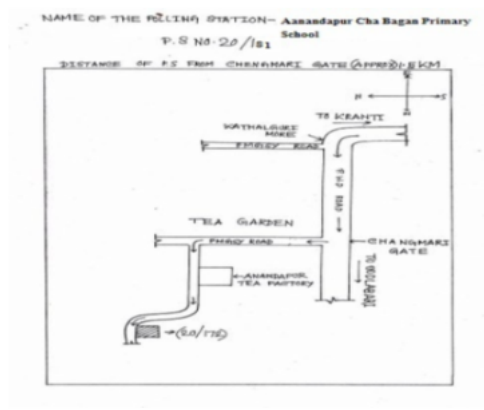

Nazri Naksha