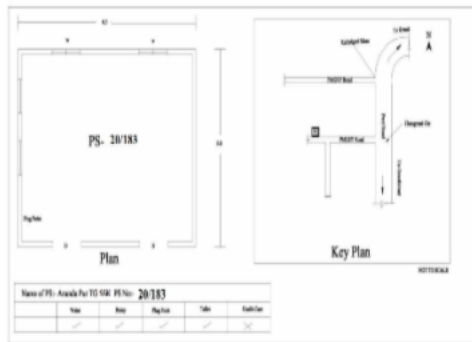

নির্বাচক নিবন্ধন আধিকারিকের স্বাক্ষর

Nazri Naksha

Google Map View

Polling Station Building Front View

Polling Station Front View

Cad View

Key MAP View

বিধানসভা নির্বাচনক্ষেত্রের নং, নাম : 20-মাল  
ভাগ নং, নাম : 1-আনন্দপুর টি.জি খ ডিভিশন.