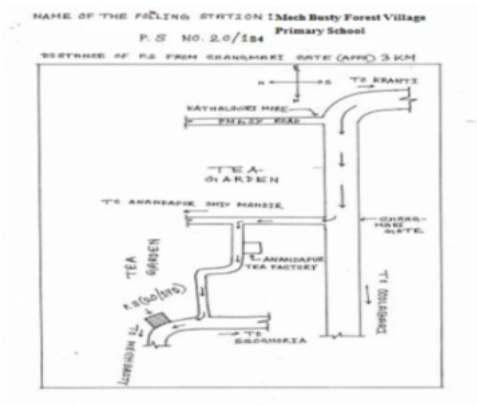

Nazri Naksha