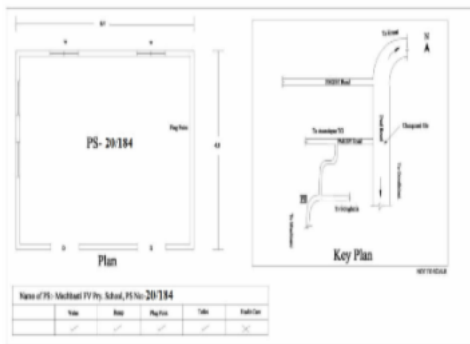

নির্বাচক নিবন্ধন আধিকারিকের স্বাক্ষর

Nazri Naksha

Google Map View

Polling Station Building Front View

Polling Station Front View

Cad View

Key MAP View

1 নাম : সার্তিমা উরাও পিতার নাম: পুষা উরাও বাড়ির নং : এন0077 বয়স : 27 লিঙ্গ : মহিলা	TTV2220507 ফটো উপলব্ধ	2 নাম : কল্পনা শৈব্য স্বামীর নাম: উওম শৈব্য বাড়ির নং : এন0041 বয়স : 39 লিঙ্গ : মহিলা	TTV2220465 ফটো উপলব্ধ	3 নাম : সুমিতা শৈব্য স্বামীর নাম: শ্যামল শৈব্য বাড়ির নং : 101 বয়স : 28 লিঙ্গ : মহিলা	TTV2220549 ফটো উপলব্ধ
4 নাম : রাহুল উরাও পিতার নাম: রাম উরাও বাড়ির নং : এন0076 বয়স : 25 লিঙ্গ : পুরুষ	TTV2220382 ফটো উপলব্ধ	5 নাম : বিন্দা মাঝি পিতার নাম: অমর মাঝি বাড়ির নং : এন0109 বয়স : 25 লিঙ্গ : মহিলা	TTV2220481 ফটো উপলব্ধ	6 নাম : রোহিত উরাও পিতার নাম: পুষা উরাও বাড়ির নং : এন0077 বয়স : 26 লিঙ্গ : পুরুষ	TTV2220416 ফটো উপলব্ধ
7 নাম : ললিতা শৈব্য স্বামীর নাম: রঞ্জন শৈব্য বাড়ির নং : এন0088 বয়স : 37 লিঙ্গ : মহিলা	TTV2220598 ফটো উপলব্ধ	8 নাম : দেবিকা শৈব পিতার নাম: অজিত শৈব বাড়ির নং : এন0081 বয়স : 25 লিঙ্গ : মহিলা	TTV2597029 ফটো উপলব্ধ	9 নাম : গনি উরাও স্বামীর নাম: পাঞ্চ উরাও বাড়ির নং : n0019 বয়স : 69 লিঙ্গ : মহিলা	WB/03/018/081037 ফটো উপলব্ধ
10 নাম : পাঞ্চ উড়াও পিতার নাম: ঘুরা উড়াও বাড়ির নং : n0019 বয়স : 73 লিঙ্গ : পুরুষ	TTV2351526 ফটো উপলব্ধ	11 নাম : মিটকু উরাও পিতার নাম: পানু উরাও বাড়ির নং : n0019 বয়স : 42 লিঙ্গ : পুরুষ	DNF2548733 ফটো উপলব্ধ	12 নাম : চপলা উরাও (কুজুর) স্বামীর নাম: মিটকু উরাও বাড়ির নং : n0019 বয়স : 31 লিঙ্গ : মহিলা	TTV1697432 ফটো উপলব্ধ
13 নাম : রাজকুমার উরাও পিতার নাম: পাঞ্চ উরাও বাড়ির নং : n0019 বয়স : 39 লিঙ্গ : পুরুষ	DNF2475143 ফটো উপলব্ধ	14 নাম : পুনাম উরাও স্বামীর নাম: রাজকুমার উরাও বাড়ির নং : n0019 বয়স : 26 লিঙ্গ : মহিলা	TTV2112456 ফটো উপলব্ধ	15 নাম : মায়া উরাও স্বামীর নাম: সানি উরাও বাড়ির নং : n0020 বয়স : 45 লিঙ্গ : মহিলা	TTV2112506 ফটো উপলব্ধ
16 নাম : সুখলাল উরাও মায়ের নাম: জামানিয়া উরাও বাড়ির নং : n0004 বয়স : 43 লিঙ্গ : পুরুষ	DNF2256758 ফটো উপলব্ধ	17 নাম : আশনু উরাও পিতার নাম: ভিখারী উরাও বাড়ির নং : N0016 বয়স : 33 লিঙ্গ : পুরুষ	TTV2068567 ফটো উপলব্ধ	18 নাম : লেপা উরাও পিতার নাম: শুক্রা উরাও বাড়ির নং : n0005 বয়স : 48 লিঙ্গ : পুরুষ	DNF2024941 ফটো উপলব্ধ
19 নাম : শিবলাল উরাও পিতার নাম: বীরশাই উরাও বাড়ির নং : 20/184 এস.এল নং. 71 বয়স : 23 লিঙ্গ : পুরুষ	TTV2657617 ফটো উপলব্ধ	20 নাম : অজিত উরাও পিতার নাম: জামানিয়া উরাও বাড়ির নং : n0004 বয়স : 29 লিঙ্গ : পুরুষ	TTV1823905 ফটো উপলব্ধ	21 নাম : বিষ্ণু উরাও মায়ের নাম: এতোয়ারী উরাও বাড়ির নং : n0005 বয়স : 29 লিঙ্গ : পুরুষ	TTV1823897 ফটো উপলব্ধ
22 নাম : রিনা উরাও স্বামীর নাম: বীরশাই উরাও বাড়ির নং : n0005 বয়স : 37 লিঙ্গ : মহিলা	TTV1948348 ফটো উপলব্ধ	23 নাম : উজিতা উরাও স্বামীর নাম: বাবলু উরাও বাড়ির নং : n0130 বয়স : 36 লিঙ্গ : মহিলা	TTV1092709 ফটো উপলব্ধ	24 নাম : সুমিত্রা উরাও পিতার নাম: বিরিয়া উরাও বাড়ির নং : n0006 বয়স : 27 লিঙ্গ : মহিলা	TTV2112142 ফটো উপলব্ধ
25 নাম : হেমা উরাও স্বামীর নাম: ভারিন্দা উরাও বাড়ির নং : N0016 বয়স : 44 লিঙ্গ : মহিলা	TTV2068542 ফটো উপলব্ধ	26 নাম : পুষো উরাও স্বামীর নাম: লেপা উরাও বাড়ির নং : n0005 বয়স : 39 লিঙ্গ : মহিলা	DNF2025328 ফটো উপলব্ধ	27 নাম : মিনিতা শৈব স্বামীর নাম: রখীন শৈব বাড়ির নং : n0007 বয়স : 40 লিঙ্গ : মহিলা	TTV0748368 ফটো উপলব্ধ
28 নাম : মঙ্গরী উরাও স্বামীর নাম: তুলা উরাও বাড়ির নং : n0006 বয়স : 61 লিঙ্গ : মহিলা	TTV2112365 ফটো উপলব্ধ	29 নাম : সঞ্জিত উরাও পিতার নাম: লেপা উরাও বাড়ির নং : এন0005 বয়স : 23 লিঙ্গ : পুরুষ	TTV2596138 ফটো উপলব্ধ	30 নাম : গোবিন উরাও পিতার নাম: পাঞ্চ উরাও বাড়ির নং : n0146 বয়স : 27 লিঙ্গ : পুরুষ	TTV2068609 ফটো উপলব্ধ