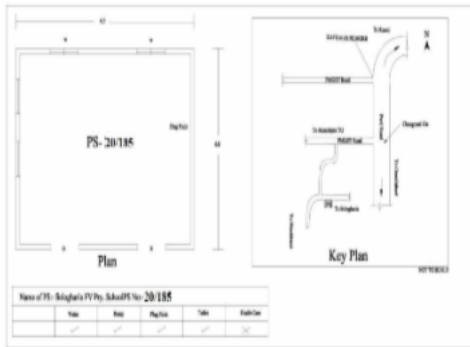

নির্বাচক নিবন্ধন আধিকারিকের স্বাক্ষর

Nazri Naksha

Google Map View

Polling Station Building Front View

Polling Station Front View

Cad View

Key MAP View

1 নাম : সোনিয়া উরাও পিতার নাম: মধু ওরাও বাড়ির নং : এন0145 বয়স : 25 লিঙ্গ : মহিলা	TTV2220812 ফটো উপলব্ধ	2 নাম : সিবাজীত ওরাংর পিতার নাম: সোমরা ওরাংর বাড়ির নং : এন0090 বয়স : 25 লিঙ্গ : পুরুষ	TTV2220804 ফটো উপলব্ধ	3 নাম : প্রতিমা শৈবা স্বামীর নাম: দীনেশ শৈবা বাড়ির নং : এন0032 বয়স : 29 লিঙ্গ : মহিলা	TTV2220895 ফটো উপলব্ধ
4 নাম : সোয়ন্তী উরাও পিতার নাম: বুদ্ধা উরাও বাড়ির নং : এন0113 বয়স : 27 লিঙ্গ : মহিলা	TTV2220846 ফটো উপলব্ধ	5 নাম : অঞ্জু উরাও স্বামীর নাম: সুমন উরাও বাড়ির নং : এন0073 বয়স : 31 লিঙ্গ : মহিলা	TTV2220820 ফটো উপলব্ধ	6 নাম : সত্যজীত উরাও পিতার নাম: সাণিষা উরাও বাড়ির নং : এন0121 বয়স : 25 লিঙ্গ : পুরুষ	TTV2220879 ফটো উপলব্ধ
7 নাম : সরোজনী উরাও পিতার নাম: বন্ধন উরাও বাড়ির নং : এন0106 বয়স : 26 লিঙ্গ : মহিলা	TTV2220838 ফটো উপলব্ধ	8 নাম : গঙ্গা উরাও পিতার নাম: বউয়া উরাও বাড়ির নং : এন0071 বয়স : 26 লিঙ্গ : পুরুষ	TTV2220887 ফটো উপলব্ধ	9 নাম : অনীতা উরাও স্বামীর নাম: বিক্রম উরাও বাড়ির নং : এন0145 বয়স : 28 লিঙ্গ : মহিলা	TTV2220788 ফটো উপলব্ধ
10 নাম : কান্তা ওরাংর স্বামীর নাম: রাজিব ওরাংর বাড়ির নং : এন0135 বয়স : 26 লিঙ্গ : মহিলা	TTV2220853 ফটো উপলব্ধ	11 নাম : শিলবিনা লুগুন উরাও স্বামীর নাম: সুজীত উরাও বাড়ির নং : না বয়স : 32 লিঙ্গ : মহিলা	TTV2220861 ফটো উপলব্ধ	12 নাম : পার্বতি উরাও পিতার নাম: হয়ো উরাও বাড়ির নং : n0016 বয়স : 30 লিঙ্গ : মহিলা	TTV2014207 ফটো উপলব্ধ
13 নাম : জুলি ওরাও পিতার নাম: রতিলাল ওরাও বাড়ির নং : 119 বয়স : 24 লিঙ্গ : মহিলা	TTV2741494 ফটো উপলব্ধ	14 নাম : গাজা উরাও পিতার নাম: হোয়ো উরাও বাড়ির নং : n0016 বয়স : 40 লিঙ্গ : পুরুষ	TTV1110709 ফটো উপলব্ধ	15 নাম : সবিতা উরাও স্বামীর নাম: সুভাষ উরাও বাড়ির নং : n0029 বয়স : 41 লিঙ্গ : মহিলা	TTV2014249 ফটো উপলব্ধ
16 নাম : রুকমনি ওরাও স্বামীর নাম: রতিলাল ওরাও বাড়ির নং : n0021 বয়স : 45 লিঙ্গ : মহিলা	TTV1236520 ফটো উপলব্ধ	17 নাম : বাসনু উরাও পিতার নাম: লাইটু উরাও বাড়ির নং : n0022 বয়স : 33 লিঙ্গ : পুরুষ	TTV1824200 ফটো উপলব্ধ	18 নাম : হেমন্ত উরাও পিতার নাম: লাইটু উরাও বাড়ির নং : n0022 বয়স : 29 লিঙ্গ : পুরুষ	TTV1824275 ফটো উপলব্ধ
19 নাম : বিরসি উরাও স্বামীর নাম: পুনাই উরাও বাড়ির নং : n0003 বয়স : 65 লিঙ্গ : মহিলা	TTV2391183 ফটো উপলব্ধ	20 নাম : অনিল ওরাও মায়ের নাম: মগডালি ওরাও বাড়ির নং : n0020 বয়স : 36 লিঙ্গ : পুরুষ	TTV1236496 ফটো উপলব্ধ	21 নাম : রঞ্জিতা উরাও স্বামীর নাম: শংকর উরাও বাড়ির নং : n0012 বয়স : 51 লিঙ্গ : মহিলা	TTV1948629 ফটো উপলব্ধ
22 নাম : চুটকী উরাও স্বামীর নাম: বিজেন উরাও বাড়ির নং : n0167 বয়স : 35 লিঙ্গ : মহিলা	TTV1237635 ফটো উপলব্ধ	23 নাম : গংগাজলী উরাও স্বামীর নাম: ছাওয়ান উরাও বাড়ির নং : n0012 বয়স : 57 লিঙ্গ : মহিলা	WB/03/018/084126 ফটো উপলব্ধ	24 নাম : গৌরী উরাও স্বামীর নাম: কাহারু উরাও বাড়ির নং : n0013 বয়স : 61 লিঙ্গ : মহিলা	WB/03/018/084095 ফটো উপলব্ধ
25 নাম : সুকদেব উরাও পিতার নাম: গোসাই উরাও বাড়ির নং : n0008 বয়স : 37 লিঙ্গ : পুরুষ	TTV0750547 ফটো উপলব্ধ	26 নাম : আমির উরাও পিতার নাম: চৈতু উরাও বাড়ির নং : n0034 বয়স : 35 লিঙ্গ : পুরুষ	TTV1236439 ফটো উপলব্ধ	27 নাম : হীরা উরাও স্বামীর নাম: হীরালাল উরাও বাড়ির নং : n0166 বয়স : 41 লিঙ্গ : মহিলা	TTV1824226 ফটো উপলব্ধ
28 নাম : রাহুল উরাও পিতার নাম: কিন্ডন উরাও বাড়ির নং : n0021 বয়স : 26 লিঙ্গ : পুরুষ	TTV2112761 ফটো উপলব্ধ	29 নাম : সুরেশ উরাও পিতার নাম: বিরসাই উরাও বাড়ির নং : n0021 বয়স : 37 লিঙ্গ : পুরুষ	TTV1236504 ফটো উপলব্ধ	30 নাম : চিন্তামুনি উরাও স্বামীর নাম: লাইটু উরাও বাড়ির নং : n0022 বয়স : 49 লিঙ্গ : মহিলা	DNF2257590 ফটো উপলব্ধ