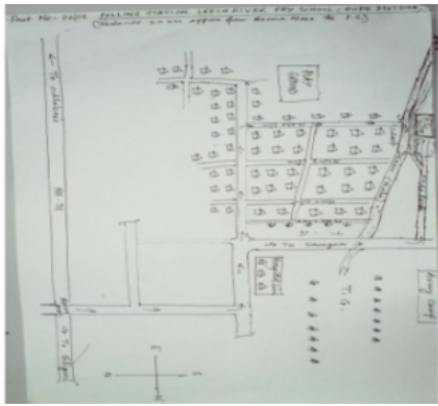

Nazri Naksha