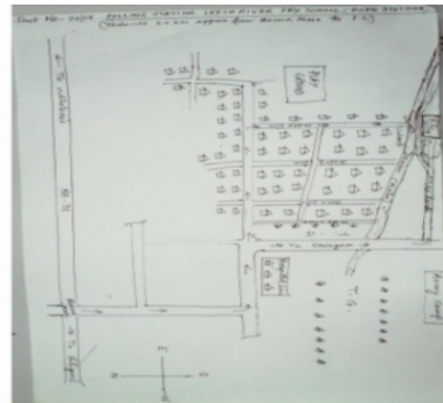

নির্বাচক নিবন্ধন আধিকারিকের স্বাক্ষর

Nazri Naksha

Google Map View

Polling Station Building Front View

Polling Station Front View

Cad View

Key MAP View

1 নাম : সপন তিরকী পিতার নাম: রাম প্রসাদ তিরকী বাড়ির নং : n0054 বয়স : 42 লিঙ্গ : পুরুষ	DNF2244945 ফটো উপলব্ধ	2 নাম : সুরেখা উরাও তিরকী স্বামীর নাম: প্রেমলাল তিরকী বাড়ির নং : n0088 বয়স : 40 লিঙ্গ : মহিলা	DNF2245330 ফটো উপলব্ধ	3 নাম : সুনিতা টুডু স্বামীর নাম: সুনিলা টুডু বাড়ির নং : n0054 বয়স : 40 লিঙ্গ : মহিলা	DNF2729150 ফটো উপলব্ধ
4 নাম : দীনেশ্বরী উরাও পিতার নাম: বুধীরাম উরাও বাড়ির নং : n0038 বয়স : 40 লিঙ্গ : মহিলা	DNF2471696 ফটো উপলব্ধ	5 নাম : বিনোদ উরাও পিতার নাম: বাসদেও উরাও বাড়ির নং : n0038 বয়স : 44 লিঙ্গ : পুরুষ	DNF2200632 ফটো উপলব্ধ	6 নাম : সীমা উরাও স্বামীর নাম: দীনেশ উরাও বাড়ির নং : n0038 বয়স : 34 লিঙ্গ : মহিলা	TTV1604677 ফটো উপলব্ধ
7 নাম : সুরজ লকরা পিতার নাম: বিফাইয়া লাকড়া উরাও বাড়ির নং : n0088 বয়স : 36 লিঙ্গ : পুরুষ	TTV0078675 ফটো উপলব্ধ	8 নাম : আশিয়ানি কোয়া স্বামীর নাম: সপন তিরকী বাড়ির নং : এন বয়স : 33 লিঙ্গ : মহিলা	YJC1550300 ফটো উপলব্ধ	9 নাম : কোস্তা ওরাও পিতার নাম: সোমরা ওরাও বাড়ির নং : n0057 বয়স : 69 লিঙ্গ : পুরুষ	WB/03/018/048145 ফটো উপলব্ধ
10 নাম : রিংকী উরাও পিতার নাম: রঞ্জিত উরাও বাড়ির নং : এন000৮ বয়স : 23 লিঙ্গ : মহিলা	TTV2536852 ফটো উপলব্ধ	11 নাম : নমিতা উরাও স্বামীর নাম: সোমা উরাও বাড়ির নং : এন0038 বয়স : 39 লিঙ্গ : মহিলা	TTV1236397 ফটো উপলব্ধ	12 নাম : চুনিয়া মাহালি পিতার নাম: খেদুয়া মাহালি বাড়ির নং : n0002 বয়স : 70 লিঙ্গ : পুরুষ	WB/03/018/048123 ফটো উপলব্ধ
13 নাম : কবিতা তিরকী(মাহালি) স্বামীর নাম: সিত টোপ্পো মাহালি বাড়ির নং : n0002 বয়স : 42 লিঙ্গ : মহিলা	DNF2729176 ফটো উপলব্ধ	14 নাম : কসুম মুন্ডা স্বামীর নাম: সূজন মুন্ডা বাড়ির নং : এন032৮ বয়স : 36 লিঙ্গ : মহিলা	TTV2681625 ফটো উপলব্ধ	15 নাম : পুষ্পা উরাও স্বামীর নাম: বেফায় উরাও বাড়ির নং : n0088 বয়স : 59 লিঙ্গ : মহিলা	DNF2544070 ফটো উপলব্ধ
16 নাম : রামপ্রসাদ উরাও পিতার নাম: বুধো তিরকী বাড়ির নং : n0054 বয়স : 55 লিঙ্গ : পুরুষ	WB/03/018/048154 ফটো উপলব্ধ	17 নাম : জানকী তিরকী উরাও পিতার নাম: সক্রু তিরকী বাড়ির নং : n0038 বয়স : 37 লিঙ্গ : মহিলা	DNF2649093 ফটো উপলব্ধ	18 নাম : মনোজ তিরকী(উরাও) পিতার নাম: সাকলু তিরকী বাড়ির নং : n0038 বয়স : 41 লিঙ্গ : পুরুষ	DNF2244804 ফটো উপলব্ধ
19 নাম : বিকাশ লাকড়া পিতার নাম: বিফাইয়া লাকড়া বাড়ির নং : N0088 বয়স : 38 লিঙ্গ : পুরুষ	DNF2471712 ফটো উপলব্ধ	20 নাম : আকাশ ওরাও পিতার নাম: হরিদাস ওরাও বাড়ির নং : n0059 বয়স : 29 লিঙ্গ : পুরুষ	TTV1762947 ফটো উপলব্ধ	21 নাম : বুধীরাম ওড়াও পিতার নাম: চৈতু ওড়াও বাড়ির নং : n0038 বয়স : 62 লিঙ্গ : পুরুষ	DNF1263391 ফটো উপলব্ধ
22 নাম : মংগরী মাহালী স্বামীর নাম: চুনিয়া মাহালী বাড়ির নং : n0002 বয়স : 73 লিঙ্গ : মহিলা	DNF1263136 ফটো উপলব্ধ	Q 23 নাম : ত্রতোয়া উরাও পিতার নাম: বুটকু উরাও বাড়ির নং : বয়স : 31 লিঙ্গ : পুরুষ	TTV1867373 ফটো উপলব্ধ	24 নাম : শুভম ওরাও পিতার নাম: হরিদাস উরাও বাড়ির নং : n0059 বয়স : 31 লিঙ্গ : পুরুষ	TTV1604651 ফটো উপলব্ধ
25 নাম : সুকরমনি উরাও স্বামীর নাম: কাসটু উরাও বাড়ির নং : n0057 বয়স : 66 লিঙ্গ : মহিলা	WB/03/018/048188 ফটো উপলব্ধ	26 নাম : মীনা উরাও স্বামীর নাম: বিনোদ উরাও বাড়ির নং : n0038 বয়স : 44 লিঙ্গ : মহিলা	DNF2244796 ফটো উপলব্ধ	27 নাম : মুলন্তি উরাও পিতার নাম: সোমরা উরাও বাড়ির নং : এন0038 বয়স : 38 লিঙ্গ : মহিলা	TTV0356881 ফটো উপলব্ধ
28 নাম : অমিত ওরাংর অন্যান্য: সুশীল ওরাংর বাড়ির নং : এন0038 বয়স : 37 লিঙ্গ : পুরুষ	TTV2654523 ফটো উপলব্ধ	29 নাম : মেরী উরাও স্বামীর নাম: রামপ্রসাদ উরাও বাড়ির নং : এন0054 বয়স : 53 লিঙ্গ : মহিলা	WB/03/018/048193 ফটো উপলব্ধ	30 নাম : অনিসা উরাও পিতার নাম: বিনোদ উরাও বাড়ির নং : এন0038 বয়স : 23 লিঙ্গ : মহিলা	TTV2536480 ফটো উপলব্ধ