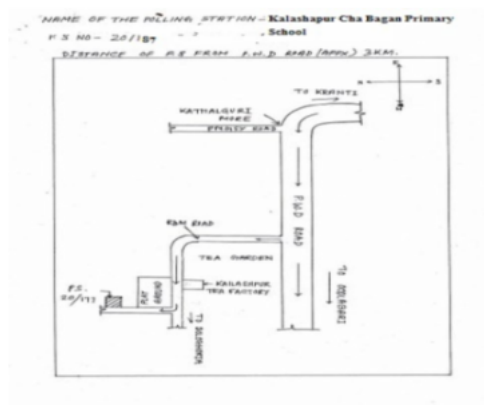

Nazri Naksha