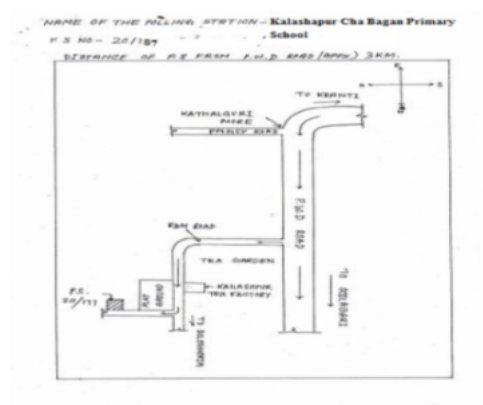

Key MAP View