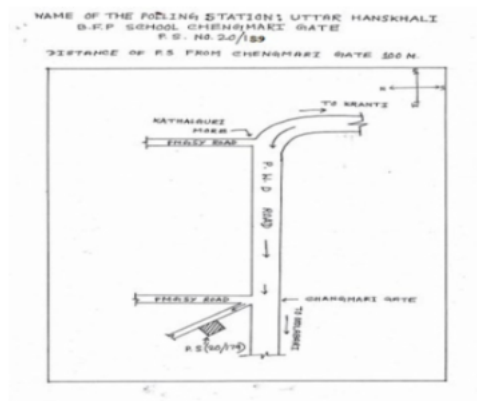

Key MAP View