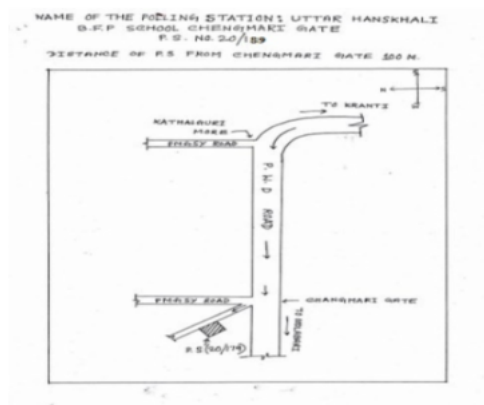

Nazri Naksha