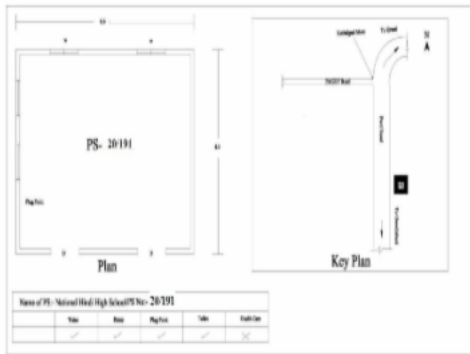

নির্বাচক নিবন্ধন আধিকারিকের স্বাক্ষর

Nazri Naksha

Google Map View

Polling Station Building Front View

Polling Station Front View

Cad View

Key MAP View

1 নাম : ফাতিমা বেগম পিতার নাম : এম. ডা. বদরুজ্জামান বাড়ির নং : এন0093 বয়স : 29 লিঙ্গ : মহিলা	TTV2223642 ফটো উপলব্ধ	2 নাম : মেরিনা বেগম স্বামীর নাম : আমিনুল ইসলাম বাড়ির নং : n0026 বয়স : 47 লিঙ্গ : মহিলা	CGT2050169 ফটো উপলব্ধ	3 নাম : ওলিয়ানুররহমান পিতার নাম : নুরুল ইসলাম বাড়ির নং : n0015 বয়স : 29 লিঙ্গ : পুরুষ	TTV1330372 ফটো উপলব্ধ
4 নাম : রবিনা ওরাওন পিতার নাম : রামনাথ ওরাওন বাড়ির নং : এন0116 বয়স : 26 লিঙ্গ : মহিলা	TTV2223386 ফটো উপলব্ধ	5 নাম : ইসলাম আমিনুল পিতার নাম : আবদুল বাড়ির নং : n0026 বয়স : 51 লিঙ্গ : পুরুষ	WB/03/019/132085 ফটো উপলব্ধ	6 নাম : সুলতান আলম পিতার নাম : আকাস আলি বাড়ির নং : এন0119 বয়স : 25 লিঙ্গ : পুরুষ	TTV2223832 ফটো উপলব্ধ
7 নাম : ইসলাম নুজরুল পিতার নাম : খয়ের বাড়ির নং : n0034 বয়স : 59 লিঙ্গ : পুরুষ	WB/03/019/132148 ফটো উপলব্ধ	8 নাম : বেওয়া সপিজন স্বামীর নাম : নুরুল হক বাড়ির নং : n0044 বয়স : 81 লিঙ্গ : মহিলা	WB/03/019/132194 ফটো উপলব্ধ	9 নাম : সেমি পারভিন স্বামীর নাম : নুর আলম বাড়ির নং : এন0016 বয়স : 33 লিঙ্গ : মহিলা	YJC1639939 ফটো উপলব্ধ
10 নাম : রহিমা বেগম পিতার নাম : মোঃ রহমতুল্লা বাড়ির নং : n0027 বয়স : 22 লিঙ্গ : মহিলা	TTV2466076 ফটো উপলব্ধ	11 নাম : মমতাজ বেগম মায়ের নাম : মসারেফ হুসেন বাড়ির নং : এন0081 বয়স : 25 লিঙ্গ : মহিলা	TTV2223253 ফটো উপলব্ধ	12 নাম : পিংকি বেগম স্বামীর নাম : জাকির হুসেন বাড়ির নং : n0033 বয়স : 33 লিঙ্গ : মহিলা	TTV2166924 ফটো উপলব্ধ
13 নাম : ইনতেকাফ, আলম পিতার নাম : সরিফুল ইসলাম বাড়ির নং : এন0103 বয়স : 25 লিঙ্গ : পুরুষ	TTV2223410 ফটো উপলব্ধ	14 নাম : হালিমা খাতুন স্বামীর নাম : হাবিহর রহমান বাড়ির নং : এন00 বয়স : 53 লিঙ্গ : মহিলা	WB/03/019/126380 ফটো উপলব্ধ	15 নাম : শীশকা ওরাংর পিতার নাম : সিপিন ওরাংর বাড়ির নং : এন0117 বয়স : 25 লিঙ্গ : মহিলা	TTV2223733 ফটো উপলব্ধ
16 নাম : অরিফা খাতুন স্বামীর নাম : নুজরুল ইসলাম বাড়ির নং : n0208 বয়স : 51 লিঙ্গ : মহিলা	WB/03/019/132155 ফটো উপলব্ধ	17 নাম : মেরিনা বেগম পিতার নাম : নুজরুল ইসলাম বাড়ির নং : এন00127 বয়স : 24 লিঙ্গ : মহিলা	TTV2777191 ফটো উপলব্ধ	18 নাম : অন্জনা বেগম স্বামীর নাম : নুজরুল ইসলাম বাড়ির নং : n0005 বয়স : 33 লিঙ্গ : মহিলা	TTV1951532 ফটো উপলব্ধ
19 নাম : মেরিনা বেগম স্বামীর নাম : ওলিয়ানুররহমান বাড়ির নং : n0015 বয়স : 33 লিঙ্গ : মহিলা	TTV1417559 ফটো উপলব্ধ	20 নাম : সাহানুর রহমান পিতার নাম : আবু সিদ্দিক বাড়ির নং : এন0080 বয়স : 25 লিঙ্গ : পুরুষ	TTV2223865 ফটো উপলব্ধ	21 নাম : মহঃ আজম পিতার নাম : আব্দুল জব্বার বাড়ির নং : N0033 বয়স : 45 লিঙ্গ : পুরুষ	CGT2050177 ফটো উপলব্ধ
22 নাম : আলম মহম্মদ মায়ের নাম : হালিমা খাতুন বাড়ির নং : না বয়স : 32 লিঙ্গ : পুরুষ	TTV1700988 ফটো উপলব্ধ	23 নাম : ঠাকুর বিশ্বদেব পিতার নাম : রাজেন্দ্রনাথ বাড়ির নং : n0007 বয়স : 61 লিঙ্গ : পুরুষ	WB/03/019/132650 ফটো উপলব্ধ	24 নাম : প্রমিলা উরাও পিতার নাম : সলমু ওরাও বাড়ির নং : এন0108 বয়স : 26 লিঙ্গ : মহিলা	TTV2223923 ফটো উপলব্ধ
25 নাম : দেবরাজ রয় পিতার নাম : ধনেশ রয় বাড়ির নং : 20/191 বয়স : 21 লিঙ্গ : পুরুষ	TTV2709665 ফটো উপলব্ধ	26 নাম : জাকির হুসেন পিতার নাম : আব্দুল জব্বার বাড়ির নং : n0033 বয়স : 42 লিঙ্গ : পুরুষ	CGT2683084 ফটো উপলব্ধ	27 নাম : আব্দুল কাদের পিতার নাম : আব্দুল রহমান বাড়ির নং : এন0124 বয়স : 25 লিঙ্গ : পুরুষ	TTV2223782 ফটো উপলব্ধ
28 নাম : অলিয়ানুররহমান পিতার নাম : নুজরুল ইসলাম বাড়ির নং : 165 বয়স : 37 লিঙ্গ : পুরুষ	CGT2682979 ফটো উপলব্ধ	29 নাম : দেলোনা খাতুন স্বামীর নাম : জয়তুল হক বাড়ির নং : n0031 বয়স : 40 লিঙ্গ : মহিলা	TTV1951540 ফটো উপলব্ধ	30 নাম : আন বেগম স্বামীর নাম : মহঃ সাদ্দাক আদনী বাড়ির নং : n0033 বয়স : 29 লিঙ্গ : মহিলা	TTV1951565 ফটো উপলব্ধ