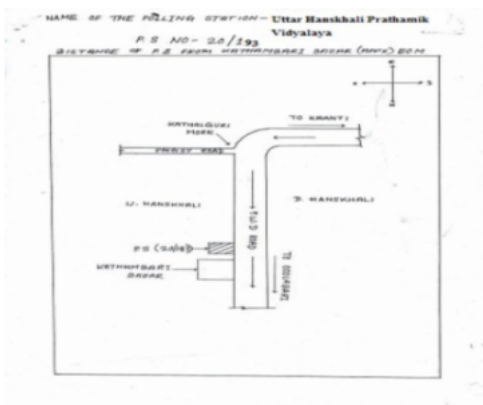

Nazri Naksha