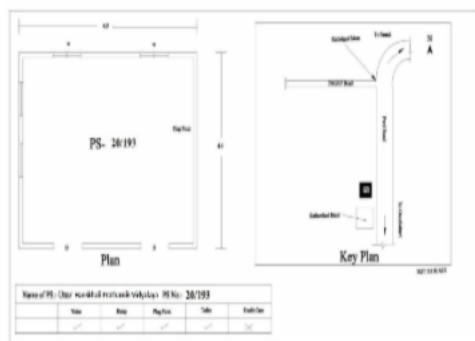

নির্বাচক নিবন্ধন আধিকারিকের স্বাক্ষর

Nazri Naksha

Google Map View

Polling Station Building Front View

Polling Station Front View

Cad View

Key MAP View

1 নাম : আনিসুর রহমান পিতার নাম: আলিয়ার রহমান বাড়ির নং : n0224 বয়স : 29 লিঙ্গ : পুরুষ	TTV1826742 ফটো উপলব্ধ	2 নাম : সাহাবুল আলম মায়ের নাম: হাচিনা বেগম বাড়ির নং : এন0328 বয়স : 23 লিঙ্গ : পুরুষ	TTV2525095 ফটো উপলব্ধ	3 নাম : নুরোল হক পিতার নাম: জমিরুদ্দীন বাড়ির নং : n0225 বয়স : 66 লিঙ্গ : পুরুষ	WB/03/019/126009 ফটো উপলব্ধ
4 নাম : আশরাফুল হক পিতার নাম: আজহার আলী বাড়ির নং : n0230 বয়স : 39 লিঙ্গ : পুরুষ	CGT2279131 ফটো উপলব্ধ	5 নাম : আজীজা খাতুন স্বামীর নাম: আব্দুল রেজাক বাড়ির নং : n0156 বয়স : 65 লিঙ্গ : মহিলা	WB/03/019/126405 ফটো উপলব্ধ	6 নাম : উমা খাতুন স্বামীর নাম: জয়নুল হক বাড়ির নং : n0191 বয়স : 32 লিঙ্গ : মহিলা	TTV1547165 ফটো উপলব্ধ
7 নাম : বিউটি বানু পিতার নাম: মফিজার রহমান বাড়ির নং : n0131 বয়স : 32 লিঙ্গ : মহিলা	TTV1952068 ফটো উপলব্ধ	8 নাম : রুবি বেগম স্বামীর নাম: সাহাবুল আলম বাড়ির নং : n0221 বয়স : 41 লিঙ্গ : মহিলা	CGT2600401 ফটো উপলব্ধ	9 নাম : দলু মহাম্মদ পিতার নাম: মনজুর আলী বাড়ির নং : n0124 বয়স : 40 লিঙ্গ : পুরুষ	TTV0780809 ফটো উপলব্ধ
10 নাম : আবিয়া খাতুন স্বামীর নাম: মকলেশ আলী বাড়ির নং : n0164 বয়স : 53 লিঙ্গ : মহিলা	TTV2396570 ফটো উপলব্ধ	11 নাম : শান্তনা বেগম স্বামীর নাম: নুরোল হক বাড়ির নং : n0225 বয়স : 56 লিঙ্গ : মহিলা	WB/03/019/126303 ফটো উপলব্ধ	12 নাম : নবিজা বেগম পিতার নাম: নজরুল ইসলাম বাড়ির নং : n0226 বয়স : 37 লিঙ্গ : মহিলা	TTV1702190 ফটো উপলব্ধ
13 নাম : মহিবুল আলম পিতার নাম: মনজুর আলি বাড়ির নং : এন0152 বয়স : 26 লিঙ্গ : পুরুষ	TTV2224400 ফটো উপলব্ধ	14 নাম : মুর্শী সুরজমনি স্বামীর নাম: জিতরাই মুর্শু বাড়ির নং : n0134 বয়স : 55 লিঙ্গ : মহিলা	WB/03/019/126265 ফটো উপলব্ধ	15 নাম : আবুল হুসেন পিতার নাম: নিজা মোহাম্মদ বাড়ির নং : n0208 বয়স : 50 লিঙ্গ : পুরুষ	TTV2396836 ফটো উপলব্ধ
16 নাম : আনুকা আসুর পিতার নাম: বুধুয়া আসুর বাড়ির নং : n0184 বয়স : 35 লিঙ্গ : মহিলা	TTV1464890 ফটো উপলব্ধ	17 নাম : আমিরগোল খান পিতার নাম: আবু ছাত্তার বাড়ির নং : n0010 বয়স : 33 লিঙ্গ : পুরুষ	TTV1826577 ফটো উপলব্ধ	18 নাম : রাজেন উরাও পিতার নাম: চৈতু উরাও বাড়ির নং : n0010 বয়স : 33 লিঙ্গ : পুরুষ	TTV1464882 ফটো উপলব্ধ
19 নাম : আবিয়া খাতুন স্বামীর নাম: আজহার রহমান বাড়ির নং : n0230 বয়স : 56 লিঙ্গ : মহিলা	TTV2396430 ফটো উপলব্ধ	20 নাম : সামসুল নেহার স্বামীর নাম: নুরোল হক বাড়ির নং : n0225 বয়স : 61 লিঙ্গ : মহিলা	WB/03/019/126291 ফটো উপলব্ধ	21 নাম : নবিউল ইসলাম পিতার নাম: নুরুল হক বাড়ির নং : পাট নং 20/196 বয়স : 27 লিঙ্গ : পুরুষ	TTV2786911 ফটো উপলব্ধ
22 নাম : নজরুল ইসলাম পিতার নাম: জব্বার আলী বাড়ির নং : n0226 বয়স : 57 লিঙ্গ : পুরুষ	WB/03/019/126155 ফটো উপলব্ধ	23 নাম : তমিজদ্দীন ইসলাম পিতার নাম: হালিয়ার রহমান বাড়ির নং : n0216 বয়স : 29 লিঙ্গ : পুরুষ	TTV1826676 ফটো উপলব্ধ	24 নাম : রুফিনা বানু পিতার নাম: ফিরিজুল ইসলাম বাড়ির নং : n0144 বয়স : 32 লিঙ্গ : মহিলা	TTV1701770 ফটো উপলব্ধ
25 নাম : আবু তালেফ পিতার নাম: বুধুক মহাম্মদ বাড়ির নং : n0166 বয়স : 38 লিঙ্গ : পুরুষ	CGT2600831 ফটো উপলব্ধ	26 নাম : গুলজান খাতুন স্বামীর নাম: আইজার বাড়ির নং : n0282 বয়স : 50 লিঙ্গ : মহিলা	WB/03/019/126306 ফটো উপলব্ধ	27 নাম : ওমিনা খাতুন স্বামীর নাম: আইনুল ইসলাম বাড়ির নং : n0191 বয়স : 31 লিঙ্গ : মহিলা	TTV1239946 ফটো উপলব্ধ
28 নাম : বাবুল হুসেন পিতার নাম: হাচিমুদ্দিন বাড়ির নং : n0290 বয়স : 63 লিঙ্গ : পুরুষ	WB/03/019/132109 ফটো উপলব্ধ	29 নাম : নুরফা খাতুন স্বামীর নাম: নজরুল হক বাড়ির নং : n0434 বয়স : 35 লিঙ্গ : মহিলা	TTV1240522 ফটো উপলব্ধ	30 নাম : আছিরুল হক পিতার নাম: জল্লা মহঃ বাড়ির নং : n0341 বয়স : 50 লিঙ্গ : পুরুষ	TTV2841591 ফটো উপলব্ধ