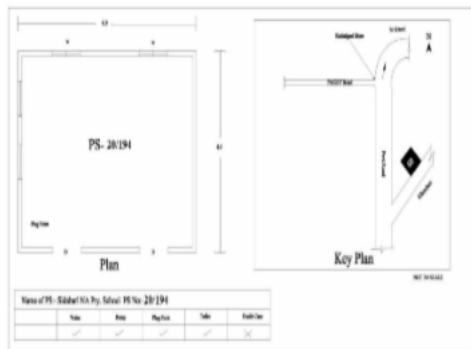

নির্বাচক নিবন্ধন আধিকারিকের স্বাক্ষর

Nazri Naksha

Google Map View

Polling Station Building Front View

Polling Station Front View

Cad View

Key MAP View

1 নাম : খালেদুল হক পিতার নাম : আমিরুল হক বাড়ির নং : n0020 বয়স : 50 লিঙ্গ : পুরুষ ফটো উপলব্ধ	WB/03/019/129283	2 নাম : মনিফ বেগম পিতার নাম : আছিরুদ্দিন আহাম্মদ বাড়ির নং : 158 বয়স : 38 লিঙ্গ : মহিলা ফটো উপলব্ধ	CGT2681880	3 নাম : মঞ্জুমা বেগম স্বামীর নাম : দুলাল মিঞা বাড়ির নং : n0014 বয়স : 53 লিঙ্গ : মহিলা ফটো উপলব্ধ	TTV2287654
4 নাম : রেশমি বান পিতার নাম : কাফিলউদ্দিন বাড়ির নং : এন0197 বয়স : 28 লিঙ্গ : মহিলা ফটো উপলব্ধ	TTV2224871	5 নাম : সেলিনা বেগম স্বামীর নাম : রাজিব আলি বাড়ির নং : এন0199 বয়স : 31 লিঙ্গ : মহিলা ফটো উপলব্ধ	TTV2224699	6 নাম : ছালিমা খাতুন স্বামীর নাম : মাহতাবুল আলম বাড়ির নং : n0044 বয়স : 52 লিঙ্গ : মহিলা ফটো উপলব্ধ	WB/03/019/129449
7 নাম : রুবিয়া বেগম স্বামীর নাম : জিরশাদ আলী বাড়ির নং : n0014 বয়স : 36 লিঙ্গ : মহিলা ফটো উপলব্ধ	TTV0784124	8 নাম : আয়েশা খাতুন স্বামীর নাম : অমর আলি বাড়ির নং : n0018 বয়স : 48 লিঙ্গ : মহিলা ফটো উপলব্ধ	CGT1300904	9 নাম : আলিমা বেগম পিতার নাম : আব্দুল লতিফ বাড়ির নং : এন0019 বয়স : 30 লিঙ্গ : মহিলা ফটো উপলব্ধ	RIY1572395
10 নাম : আনোয়ার আলী পিতার নাম : নিজামুল ইসলাম বাড়ির নং : n0017 বয়স : 34 লিঙ্গ : পুরুষ ফটো উপলব্ধ	TTV1418615	11 নাম : আস্তানা খাতুন স্বামীর নাম : খয়রুল হক বাড়ির নং : n0028 বয়স : 32 লিঙ্গ : মহিলা ফটো উপলব্ধ	TTV1547710	12 নাম : শুভজীত কাঠাম পিতার নাম : বিশ্বজিৎ কাঠাম বাড়ির নং : না বয়স : 25 লিঙ্গ : পুরুষ ফটো উপলব্ধ	TTV2224772
13 নাম : মোজাহার আলম মায়ের নাম : মজিনা খাতুন বাড়ির নং : n0042 বয়স : 37 লিঙ্গ : মহিলা ফটো উপলব্ধ	TTV1702976	14 নাম : হাইদার আলী পিতার নাম : মনছুর আলী বাড়ির নং : n0012 বয়স : 33 লিঙ্গ : পুরুষ ফটো উপলব্ধ	TTV1547801	15 নাম : মনছুর আলী পিতার নাম : আব্দুল ছাত্তার বাড়ির নং : n0012 বয়স : 71 লিঙ্গ : পুরুষ ফটো উপলব্ধ	WB/03/019/129571
16 নাম : জরিফুল রহমান পিতার নাম : আবদুল সিদ্দিক বাড়ির নং : এন0131 বয়স : 26 লিঙ্গ : পুরুষ ফটো উপলব্ধ	TTV2224756	17 নাম : রাহুল হক পিতার নাম : নুরুল হক বাড়ির নং : n0017 বয়স : 34 লিঙ্গ : পুরুষ ফটো উপলব্ধ	TTV1703115	18 নাম : পিকু মহঃ পিতার নাম : বুলু মহঃ বাড়ির নং : n0044 বয়স : 29 লিঙ্গ : পুরুষ ফটো উপলব্ধ	TTV1826916
19 নাম : হামিদুল ইসলাম পিতার নাম : আমিরউদ্দিন বাড়ির নং : n0038 বয়স : 67 লিঙ্গ : পুরুষ ফটো উপলব্ধ	TTV2397271	20 নাম : মতিয়ার রহমান পিতার নাম : কমিরুদ্দিন বাড়ির নং : n0054 বয়স : 53 লিঙ্গ : পুরুষ ফটো উপলব্ধ	TTV0784264	21 নাম : তনজা বেগম স্বামীর নাম : আক্তার আলী বাড়ির নং : n0047 বয়স : 38 লিঙ্গ : মহিলা ফটো উপলব্ধ	TTV1330620
22 নাম : হাসিনা হক পিতার নাম : হামিদুল ইসলাম বাড়ির নং : n0038 বয়স : 33 লিঙ্গ : পুরুষ ফটো উপলব্ধ	TTV1418581	23 নাম : সেইদার আলী পিতার নাম : সালেমান হক বাড়ির নং : n0010 বয়স : 40 লিঙ্গ : পুরুষ ফটো উপলব্ধ	TTV0784256	24 নাম : আলেমা বেগম স্বামীর নাম : মতিয়ার রহমান বাড়ির নং : n0058 বয়স : 51 লিঙ্গ : মহিলা ফটো উপলব্ধ	TTV0783944
25 নাম : মঞ্জুমা বেগম স্বামীর নাম : মহঃ হজরত আলি বাড়ির নং : n0048 বয়স : 33 লিঙ্গ : মহিলা ফটো উপলব্ধ	TTV1702968	26 নাম : দুলাল মিঞা পিতার নাম : নবিরউদ্দিন আহাম্মদ বাড়ির নং : n0014 বয়স : 56 লিঙ্গ : পুরুষ ফটো উপলব্ধ	WB/03/019/129012	27 নাম : সাবির আলী পিতার নাম : ভবিবর রহমান বাড়ির নং : n0015 বয়স : 33 লিঙ্গ : পুরুষ ফটো উপলব্ধ	TTV1547926
28 নাম : এনামুল হক পিতার নাম : নুরুল হক বাড়ির নং : n0017 বয়স : 33 লিঙ্গ : পুরুষ ফটো উপলব্ধ	TTV1745603	29 নাম : লাতলি খাতুন স্বামীর নাম : রবিউল আলম বাড়ির নং : এন0148 বয়স : 31 লিঙ্গ : মহিলা ফটো উপলব্ধ	TTV2224822	30 নাম : আমিরুল ইসলাম পিতার নাম : হাবিব রহমান বাড়ির নং : n0019 বয়স : 36 লিঙ্গ : পুরুষ ফটো উপলব্ধ	TTV1240878