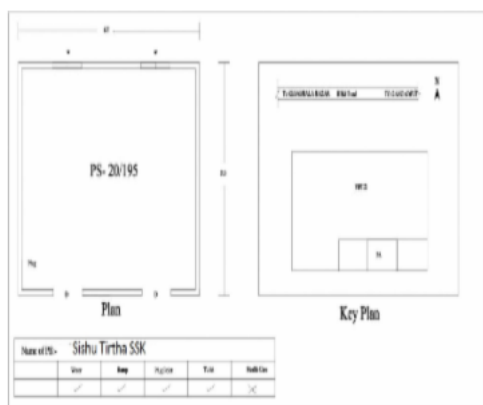

নির্বাচক নিবন্ধন আধিকারিকের স্বাক্ষর

Nazri Naksha

Google Map View

Polling Station Building Front View

Polling Station Front View

Cad View

Key MAP View

1 নাম : সরস্বতী বিশ্বাস (সরকার) স্বামীর নাম: মানিক সরকার বাড়ির নং : n0051 বয়স : 33 লিঙ্গ : মহিলা	TTV1418904 ফটো উপলব্ধ	2 নাম : নেপাল বালা মায়ের নাম: সুমিত্রা বালা বাড়ির নং : এন0017 বয়স : 23 লিঙ্গ : পুরুষ	TTV2522654 ফটো উপলব্ধ	3 নাম : রঞ্জিত পিতার নাম: রামচরন বিশ্বাস বাড়ির নং : n0088 বয়স : 48 লিঙ্গ : পুরুষ	TTV2328656 ফটো উপলব্ধ
4 নাম : রেখা পিতার নাম: রমেশ সরকার বাড়ির নং : APALCHAND,KATHAMBARI,MAL, বয়স : 30 লিঙ্গ : মহিলা	TTV1703149 ফটো উপলব্ধ	5 নাম : দীনবন্ধু বিশ্বাস পিতার নাম: রঞ্জিত বিশ্বাস বাড়ির নং : এন00৮৮ বয়স : 23 লিঙ্গ : পুরুষ	TTV2522449 ফটো উপলব্ধ	6 নাম : সুমিত্রা বালা স্বামীর নাম: শচীন বালা বাড়ির নং : n0017 বয়স : 56 লিঙ্গ : মহিলা	WB/03/018/075144 ফটো উপলব্ধ
7 নাম : শেফালী দাস স্বামীর নাম: নিতে দাস বাড়ির নং : এন00115 বয়স : 71 লিঙ্গ : মহিলা	TTV2225118 ফটো উপলব্ধ	8 নাম : গোপাল বালা পিতার নাম: সচীন বালা বাড়ির নং : n0017 বয়স : 29 লিঙ্গ : পুরুষ	TTV1953702 ফটো উপলব্ধ	9 নাম : মিনু স্বামীর নাম: রাধেশ্যাম মল্লিক বাড়ির নং : n0165 বয়স : 61 লিঙ্গ : মহিলা	TTV2351542 ফটো উপলব্ধ
10 নাম : মৌসুমী চৌধুরী স্বামীর নাম: দিপক মন্ডল বাড়ির নং : n0109 বয়স : 31 লিঙ্গ : মহিলা	TTV1548395 ফটো উপলব্ধ	11 নাম : কৌশল্যা বর্মন চৌধুরী স্বামীর নাম: অমল্য চৌধুরী বাড়ির নং : 0110 বয়স : 62 লিঙ্গ : মহিলা	TTV1953843 ফটো উপলব্ধ	12 নাম : দুলালী চৌধুরী(মাঝি) স্বামীর নাম: নারায়ন মাঝি বাড়ির নং : N0059 বয়স : 28 লিঙ্গ : মহিলা	TTV2014496 ফটো উপলব্ধ
13 নাম : পার্বতী দত্ত স্বামীর নাম: নিরঞ্জন দত্ত বাড়ির নং : N0092 বয়স : 65 লিঙ্গ : মহিলা	TTV2071066 ফটো উপলব্ধ	14 নাম : অমিত দত্ত পিতার নাম: নিরঞ্জন দত্ত বাড়ির নং : n0092 বয়স : 41 লিঙ্গ : পুরুষ	TTV1242007 ফটো উপলব্ধ	15 নাম : পূর্ণিমা সরকার মন্ডল স্বামীর নাম: মানিক মন্ডল বাড়ির নং : এন0158 বয়স : 31 লিঙ্গ : মহিলা	TTV2522951 ফটো উপলব্ধ
16 নাম : অবলা দত্ত(মল্লিক) স্বামীর নাম: প্রসান্ত মল্লিক বাড়ির নং : n0162 বয়স : 28 লিঙ্গ : মহিলা	TTV1870997 ফটো উপলব্ধ	17 নাম : নিতাই দাস পিতার নাম: হরিমোহন দাস বাড়ির নং : n0115 বয়স : 67 লিঙ্গ : পুরুষ	TTV1548478 ফটো উপলব্ধ	Q 18 নাম : মহন্ত দাস পিতার নাম: অভিরাম দাস বাড়ির নং : বয়স : 45 লিঙ্গ : পুরুষ	TTV0788869 ফটো উপলব্ধ
19 নাম : গৌতম দাস পিতার নাম: রমেশ দাস বাড়ির নং : n0114 বয়স : 45 লিঙ্গ : পুরুষ	TTV1465004 ফটো উপলব্ধ	20 নাম : পারবতী দাস স্বামীর নাম: গৌতম দাস বাড়ির নং : n0114 বয়স : 44 লিঙ্গ : মহিলা	TTV1548460 ফটো উপলব্ধ	21 নাম : চারুবালা দাস স্বামীর নাম: অভিরাম দাস বাড়ির নং : n0076 বয়স : 53 লিঙ্গ : মহিলা	CGT2680122 ফটো উপলব্ধ
22 নাম : পার্বতী রায় পিতার নাম: অনিল রায় বাড়ির নং : এন0114 বয়স : 32 লিঙ্গ : মহিলা	UHI1716513 ফটো উপলব্ধ	23 নাম : বাদল দেবনাথ পিতার নাম: অধির দেবনাথ বাড়ির নং : n0022 বয়স : 44 লিঙ্গ : পুরুষ	CGT2680098 ফটো উপলব্ধ	24 নাম : আনন্দ দাস পিতার নাম: অনন্ত দাস বাড়ির নং : n0055 বয়স : 32 লিঙ্গ : পুরুষ	TTV1418995 ফটো উপলব্ধ
25 নাম : সবিতা সরকার (দাস) স্বামীর নাম: অনন্ত দাস বাড়ির নং : 0076 বয়স : 35 লিঙ্গ : মহিলা	TTV1330935 ফটো উপলব্ধ	Q 26 নাম : মিঠুন দাস পিতার নাম: বলাই দাস বাড়ির নং : N0098 বয়স : 25 লিঙ্গ : পুরুষ	TTV2472785 ফটো উপলব্ধ	27 নাম : মৌসুমী দাস পিতার নাম: গৌতম দাস বাড়ির নং : এন0118 বয়স : 23 লিঙ্গ : মহিলা	TTV2522597 ফটো উপলব্ধ
28 নাম : শ্যামল দাস পিতার নাম: নবরত্ন দাস বাড়ির নং : n0022 বয়স : 67 লিঙ্গ : পুরুষ	WB/03/019/114005 ফটো উপলব্ধ	29 নাম : অনন্ত দাস পিতার নাম: অভিরাম দাস বাড়ির নং : n0075 বয়স : 48 লিঙ্গ : পুরুষ	CGT2680114 ফটো উপলব্ধ	30 নাম : আনন্দ দাস পিতার নাম: অভিরাম দাস বাড়ির নং : n0077 বয়স : 42 লিঙ্গ : পুরুষ	TTV1548486 ফটো উপলব্ধ