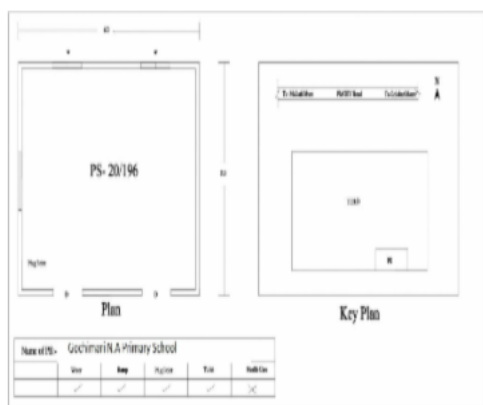

নির্বাচক নিবন্ধন আধিকারিকের স্বাক্ষর

Nazri Naksha

Google Map View

Polling Station Building Front View

Polling Station Front View

Cad View

Key MAP View

1 নাম : ডলি রায় স্বামীর নাম: রমেশ রায় বাড়ির নং : n0097 বয়স : 34 লিঙ্গ : মহিলা	TTV1419068 ফটো উপলব্ধ	2 নাম : শ্যামল রায় পিতার নাম: নিরমল রায় বাড়ির নং : n0183 বয়স : 36 লিঙ্গ : পুরুষ	CGT2599025 ফটো উপলব্ধ	3 নাম : রেখা বান বেগম স্বামীর নাম: আমিনুল ইসলাম বাড়ির নং : n0236 বয়স : 36 লিঙ্গ : মহিলা	TTV1274992 ফটো উপলব্ধ
4 নাম : এনামুল হক পিতার নাম: আলীমদ্দিন বাড়ির নং : n0093 বয়স : 32 লিঙ্গ : পুরুষ	TTV1549088 ফটো উপলব্ধ	5 নাম : লতিফা খাতুন স্বামীর নাম: আলীমদ্দিন বাড়ির নং : n0093 বয়স : 61 লিঙ্গ : মহিলা	WB/03/019/117036 ফটো উপলব্ধ	6 নাম : সরিফুল হক পিতার নাম: আকাল মহঃ বাড়ির নং : n0095 বয়স : 66 লিঙ্গ : পুরুষ	WB/03/019/117009 ফটো উপলব্ধ
7 নাম : লতিফা বেগম স্বামীর নাম: লতিফুল হক বাড়ির নং : n0093 বয়স : 36 লিঙ্গ : মহিলা	TTV1242247 ফটো উপলব্ধ	8 নাম : লতিফুল হক পিতার নাম: আলী মদ্দিন বাড়ির নং : n0093 বয়স : 33 লিঙ্গ : পুরুষ	TTV1549161 ফটো উপলব্ধ	9 নাম : এজাবুল আলম পিতার নাম: সরিফুল হক বাড়ির নং : n0095 বয়স : 39 লিঙ্গ : পুরুষ	CGT2462125 ফটো উপলব্ধ
10 নাম : অসমতী রায় স্বামীর নাম: নীরমল রায় বাড়ির নং : n0183 বয়স : 63 লিঙ্গ : মহিলা	WB/03/019/117498 ফটো উপলব্ধ	11 নাম : আব্দুল হাকিম পিতার নাম: রহমান আলী বাড়ির নং : n0227 বয়স : 53 লিঙ্গ : পুরুষ	TTV2282135 ফটো উপলব্ধ	12 নাম : ফিরোজা খাতুন স্বামীর নাম: সরিফুল হক বাড়ির নং : n0095 বয়স : 57 লিঙ্গ : মহিলা	TTV2281525 ফটো উপলব্ধ
13 নাম : সুবোধ রায় পিতার নাম: নীরমল রায় বাড়ির নং : n0183 বয়স : 33 লিঙ্গ : পুরুষ	TTV1331222 ফটো উপলব্ধ	14 নাম : মনিকা রায় স্বামীর নাম: সুবোধ রায় বাড়ির নং : এন0183 বয়স : 30 লিঙ্গ : মহিলা	TTV1688761 ফটো উপলব্ধ	15 নাম : অনিতা রায় স্বামীর নাম: শ্যামল রায় বাড়ির নং : n0183 বয়স : 35 লিঙ্গ : মহিলা	TTV1954387 ফটো উপলব্ধ
16 নাম : নীলামনী স্বামীর নাম: পরেশ বাড়ির নং : n0097 বয়স : 59 লিঙ্গ : মহিলা	TTV2281707 ফটো উপলব্ধ	17 নাম : ছিন্‌বালা রায় পিতার নাম: ক্ষিতিশ রায় বাড়ির নং : n0097 বয়স : 33 লিঙ্গ : মহিলা	TTV1419241 ফটো উপলব্ধ	18 নাম : ক্ষিতিশ রায় পিতার নাম: পরেশ রায় বাড়ির নং : n0097 বয়স : 39 লিঙ্গ : পুরুষ	TTV1242064 ফটো উপলব্ধ
19 নাম : অফিজা খাতুন স্বামীর নাম: সরিফুল হক বাড়ির নং : n0095 বয়স : 59 লিঙ্গ : মহিলা	TTV2281533 ফটো উপলব্ধ	20 নাম : নাজিমা বেগম স্বামীর নাম: এনামুল হক বাড়ির নং : এন0093 বয়স : 25 লিঙ্গ : মহিলা	TTV2726024 ফটো উপলব্ধ	21 নাম : নিলুফা বেগম স্বামীর নাম: আসমেরন বেগম বাড়ির নং : এন0227 বয়স : 32 লিঙ্গ : মহিলা	TTV1527134 ফটো উপলব্ধ
22 নাম : নিরমল রায় পিতার নাম: গন্যদেব রায় বাড়ির নং : n0183 বয়স : 73 লিঙ্গ : পুরুষ	TTV2503993 ফটো উপলব্ধ	23 নাম : আলী মদ্দীন পিতার নাম: আকাল মহঃ বাড়ির নং : n0093 বয়স : 69 লিঙ্গ : পুরুষ	WB/03/019/117159 ফটো উপলব্ধ	24 নাম : রফিকুল ইসলাম পিতার নাম: আলীমদ্দিন ইসলাম বাড়ির নং : 94 বয়স : 38 লিঙ্গ : পুরুষ	CGT2599611 ফটো উপলব্ধ
25 নাম : সাবিনা বান স্বামীর নাম: রফিকুল ইসলাম বাড়ির নং : 94 বয়স : 30 লিঙ্গ : মহিলা	TTV1703826 ফটো উপলব্ধ	26 নাম : সাহেলা বান স্বামীর নাম: আজমীর আলম বাড়ির নং : n0228 বয়স : 33 লিঙ্গ : মহিলা	TTV1576545 ফটো উপলব্ধ	27 নাম : সান্তনা বেগম স্বামীর নাম: নজরুল ইসলাম বাড়ির নং : n0208 বয়স : 40 লিঙ্গ : মহিলা	CGT2533974 ফটো উপলব্ধ
28 নাম : সপা অধিকারী স্বামীর নাম: চন্দন অধিকারী বাড়ির নং : এন0107 বয়স : 34 লিঙ্গ : মহিলা	TTV2522001 ফটো উপলব্ধ	29 নাম : দিপালী অধিকারী স্বামীর নাম: প্রমথচন্দ্র অধিকারী বাড়ির নং : এন0107 বয়স : 66 লিঙ্গ : মহিলা	WB/03/019/117324 ফটো উপলব্ধ	30 নাম : চন্দন অধিকারী পিতার নাম: প্রমোদচন্দন অধিকারী বাড়ির নং : n0107 বয়স : 37 লিঙ্গ : পুরুষ	CGT2599389 ফটো উপলব্ধ