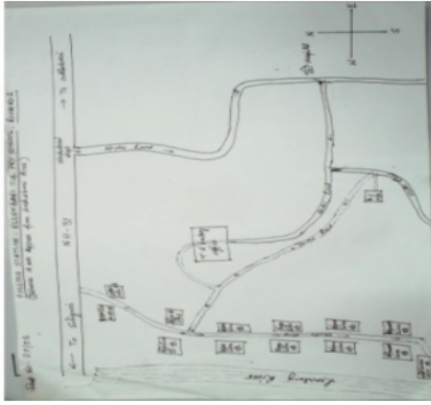

Nazri Naksha