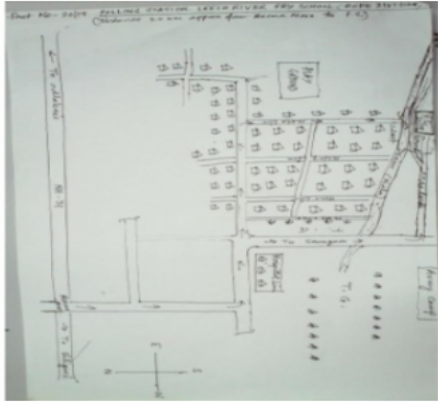

Nazri Naksha