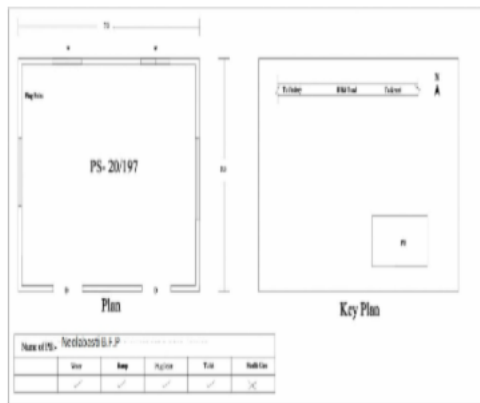

নির্বাচক নিবন্ধন আধিকারিকের স্বাক্ষর

Nazri Naksha

Google Map View

Polling Station Building Front View

Polling Station Front View

Cad View

Key MAP View

1 নাম : নূর ইসলাম পিতার নাম: আছিমুদ্দিন বাড়ির নং : n0007 বয়স : 41 লিঙ্গ : পুরুষ	CGT2462364 ফটো উপলব্ধ	2 নাম : লাভলি বেগম স্বামীর নাম: আশুবুল আলম বাড়ির নং : n0135 বয়স : 52 লিঙ্গ : মহিলা	WB/03/019/249439 ফটো উপলব্ধ	3 নাম : উমের আলী পিতার নাম: জয়নাল মহম্মদ বাড়ির নং : n0006 বয়স : 40 লিঙ্গ : পুরুষ	TTV0795591 ফটো উপলব্ধ
4 নাম : জসিমুদ্দিন পিতার নাম: দুদ্দিয়া মহম্মদ বাড়ির নং : n0031 বয়স : 71 লিঙ্গ : পুরুষ	WB/03/019/120010 ফটো উপলব্ধ	5 নাম : এক্রামুল হক পিতার নাম: তমিজুদ্দিন বাড়ির নং : এন0031 বয়স : 62 লিঙ্গ : পুরুষ	CGT0006528 ফটো উপলব্ধ	6 নাম : সাদ্দাম হোসেন পিতার নাম: সারিফুল ইসলাম বাড়ির নং : n0129 বয়স : 35 লিঙ্গ : পুরুষ	TTV1549344 ফটো উপলব্ধ
7 নাম : মমিনুল ইসলাম পিতার নাম: আব্দুল লতিফ বাড়ির নং : n0016 বয়স : 38 লিঙ্গ : পুরুষ	TTV0795179 ফটো উপলব্ধ	8 নাম : মমিনা বেগম পিতার নাম: মনসুর আলী বাড়ির নং : n0003 বয়স : 34 লিঙ্গ : মহিলা	TTV1419449 ফটো উপলব্ধ	9 নাম : রফিকুল আলম পিতার নাম: আব্দুল রহিম বাড়ির নং : n0134 বয়স : 40 লিঙ্গ : পুরুষ	CGT2462372 ফটো উপলব্ধ
10 নাম : লতিফা খাতুন স্বামীর নাম: নূর মহম্মদ বাড়ির নং : N0007 বয়স : 32 লিঙ্গ : মহিলা	TTV2071652 ফটো উপলব্ধ	11 নাম : তাহেরুল ইসলাম পিতার নাম: জসিমুদ্দিন বাড়ির নং : n0031 বয়স : 41 লিঙ্গ : পুরুষ	CGT2599702 ফটো উপলব্ধ	12 নাম : তাজিমুল ইসলাম পিতার নাম: আবুল হোসেন বাড়ির নং : n0034 বয়স : 30 লিঙ্গ : পুরুষ	TTV1704527 ফটো উপলব্ধ
13 নাম : জরিনা খাতুন স্বামীর নাম: আজিজুল হক বাড়ির নং : n0172 বয়স : 50 লিঙ্গ : মহিলা	TTV2287696 ফটো উপলব্ধ	14 নাম : লতিফুল আলম পিতার নাম: জমিরুদ্দিন মো বাড়ির নং : n0004 বয়স : 40 লিঙ্গ : পুরুষ	CGT2462406 ফটো উপলব্ধ	15 নাম : রূপসানা পারভিন পিতার নাম: ওলিয়ारी রহমান বাড়ির নং : এন0172 বয়স : 23 লিঙ্গ : মহিলা	TTV2520948 ফটো উপলব্ধ
16 নাম : আবুল হাসনাৎ পিতার নাম: মহম্মদ ওসমান গনি বাড়ির নং : . বয়স : 65 লিঙ্গ : পুরুষ	TTV2679116 ফটো উপলব্ধ	17 নাম : আদিয়া খাতুন স্বামীর নাম: আজিজুল হক বাড়ির নং : n0016 বয়স : 38 লিঙ্গ : মহিলা	TTV0795187 ফটো উপলব্ধ	18 নাম : আবু বকর সিদ্দিক পিতার নাম: আলেম আলম বাড়ির নং : n0122 বয়স : 32 লিঙ্গ : পুরুষ	TTV1419514 ফটো উপলব্ধ
19 নাম : রুমা পারভীন স্বামীর নাম: রুসতম আলী বাড়ির নং : n0124 বয়স : 33 লিঙ্গ : মহিলা	TTV1419340 ফটো উপলব্ধ	20 নাম : সেরিনা বেগম পিতার নাম: অমরুদ্দিন বাড়ির নং : N0029 বয়স : 30 লিঙ্গ : মহিলা	TTV2071736 ফটো উপলব্ধ	21 নাম : আছিমুদ্দিন পিতার নাম: সফিরুদ্দিন বাড়ির নং : n0007 বয়স : 71 লিঙ্গ : পুরুষ	TTV2357929 ফটো উপলব্ধ
22 নাম : দেবারু মহম্মদ পিতার নাম: নজিরুদ্দিন বাড়ির নং : n0124 বয়স : 61 লিঙ্গ : পুরুষ	WB/03/019/180710 ফটো উপলব্ধ	23 নাম : রাজেশ বৈদ্য পিতার নাম: বৈকুণ্ঠ বৈদ্য বাড়ির নং : এন0031 বয়স : 25 লিঙ্গ : পুরুষ	TTV2234326 ফটো উপলব্ধ	24 নাম : রুমি পারভীন মায়ের নাম: তাজলীমা খাতুন বাড়ির নং : এন0003 বয়স : 22 লিঙ্গ : মহিলা	TTV2630366 ফটো উপলব্ধ
25 নাম : জারিফা বেগম স্বামীর নাম: ওয়াজেদ আলী বাড়ির নং : n0204 বয়স : 35 লিঙ্গ : মহিলা	TTV1228048 ফটো উপলব্ধ	26 নাম : মামুনি বেগম স্বামীর নাম: আব্দুল রহিম বাড়ির নং : N0183 বয়স : 33 লিঙ্গ : মহিলা	TTV2071686 ফটো উপলব্ধ	27 নাম : আজাহার আলী পিতার নাম: এজাবুল বাড়ির নং : এন0120 বয়স : 23 লিঙ্গ : পুরুষ	TTV2612943 ফটো উপলব্ধ
28 নাম : অছরাফুল বেগম স্বামীর নাম: অমরুদ্দিন বাড়ির নং : n0029 বয়স : 51 লিঙ্গ : মহিলা	CGT1234954 ফটো উপলব্ধ	29 নাম : সামাজুদ্দীন আলী পিতার নাম: খতিবর রহমান বাড়ির নং : n0124 বয়স : 30 লিঙ্গ : পুরুষ	TTV1549377 ফটো উপলব্ধ	30 নাম : এজাবুল হক মায়ের নাম: আবদুল মল্লুক বাড়ির নং : n0120 বয়স : 42 লিঙ্গ : পুরুষ	CGT2276814 ফটো উপলব্ধ