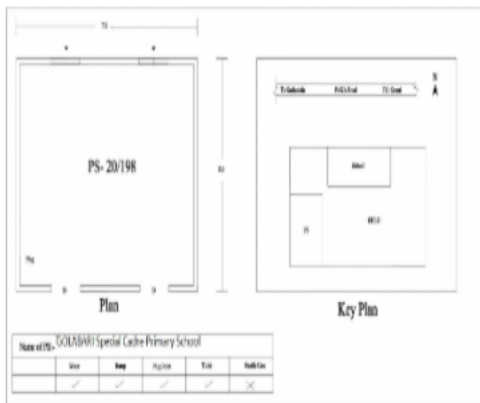

নির্বাচক নিবন্ধন আধিকারিকের স্বাক্ষর

Nazri Naksha

Google Map View

Polling Station Building Front View

Polling Station Front View

Cad View

Key MAP View

1 নাম : জেলেখা বেগম স্বামীর নাম: নূর ইসলাম বাড়ির নং : n0062 বয়স : 61 লিঙ্গ : মহিলা	TTV2515062 ফটো উপলব্ধ	2 নাম : আমিনুর ইসলাম মায়ের নাম: আনোয়ারা বেগম বাড়ির নং : n0018 বয়স : 29 লিঙ্গ : পুরুষ	TTV1955046 ফটো উপলব্ধ	3 নাম : আনারুল হক মায়ের নাম: আনোয়ারা বেগম বাড়ির নং : n0018 বয়স : 26 লিঙ্গ : পুরুষ	TTV2164010 ফটো উপলব্ধ
4 নাম : সফিকুল আলম পিতার নাম: হুসেন আলি বাড়ির নং : n0025 বয়স : 46 লিঙ্গ : পুরুষ	CGT2295798 ফটো উপলব্ধ	5 নাম : জহিরুল হক পিতার নাম: আব্দুল ওয়াহাব বাড়ির নং : n0016 বয়স : 66 লিঙ্গ : পুরুষ	TTV2301935 ফটো উপলব্ধ	6 নাম : জাহাঙ্গির আলম পিতার নাম: আজগর আলি বাড়ির নং : এন0023 বয়স : 30 লিঙ্গ : পুরুষ	TTV2235901 ফটো উপলব্ধ
7 নাম : আবুল হোসেন পিতার নাম: আঃ রহমান বাড়ির নং : n0073 বয়স : 69 লিঙ্গ : পুরুষ	WB/03/019/180586 ফটো উপলব্ধ	8 নাম : এম ডি গোলাব মোস্তাফা পিতার নাম: মশারুফ হুসেন বাড়ির নং : n0023 বয়স : 26 লিঙ্গ : পুরুষ	TTV2163103 ফটো উপলব্ধ	9 নাম : মরজিনা বেগম স্বামীর নাম: জয়নাল আহম্মেদ বাড়ির নং : n0073 বয়স : 33 লিঙ্গ : মহিলা	TTV1705102 ফটো উপলব্ধ
10 নাম : সাপিকুল হক পিতার নাম: সালেমান আলি বাড়ির নং : n0013 বয়স : 53 লিঙ্গ : পুরুষ	TTV2287902 ফটো উপলব্ধ	11 নাম : অবিখা খাতুন স্বামীর নাম: মজিবর রহমান বাড়ির নং : n0061 বয়স : 64 লিঙ্গ : মহিলা	TTV2302487 ফটো উপলব্ধ	12 নাম : মমিনুল হক পিতার নাম: মনসুর আলী বাড়ির নং : এন0021 বয়স : 25 লিঙ্গ : পুরুষ	TTV2235166 ফটো উপলব্ধ
13 নাম : আছরাফুল আলম পিতার নাম: আব্দুল লতিফ বাড়ির নং : n0094 বয়স : 28 লিঙ্গ : পুরুষ	TTV1955210 ফটো উপলব্ধ	14 নাম : সায়রা বানু স্বামীর নাম: সরিফুল হক বাড়ির নং : n0016 বয়স : 36 লিঙ্গ : মহিলা	TTV1244136 ফটো উপলব্ধ	15 নাম : এজাবুল হক পিতার নাম: আবুল হোসেন বাড়ির নং : n0073 বয়স : 42 লিঙ্গ : পুরুষ	CGT2294668 ফটো উপলব্ধ
16 নাম : নূর ইসলাম পিতার নাম: নিয়াসা মহম্মদ বাড়ির নং : n0062 বয়স : 66 লিঙ্গ : পুরুষ	TTV2500833 ফটো উপলব্ধ	17 নাম : আনোয়ারা বেগম স্বামীর নাম: জহিরুল হক বাড়ির নং : n0016 বয়স : 63 লিঙ্গ : মহিলা	TTV2301901 ফটো উপলব্ধ	18 নাম : রবিনা বেগম পিতার নাম: নছির আলি বাড়ির নং : n0017 বয়স : 38 লিঙ্গ : মহিলা	CGT2689032 ফটো উপলব্ধ
19 নাম : মজিদা খাতুন স্বামীর নাম: দেলোয়ার আলি বাড়ির নং : n0062 বয়স : 29 লিঙ্গ : মহিলা	RCQ1680123 ফটো উপলব্ধ	20 নাম : বাছেদ আলি পিতার নাম: মজিবর রহমান বাড়ির নং : n0061 বয়স : 43 লিঙ্গ : পুরুষ	CGT1308808 ফটো উপলব্ধ	21 নাম : আনোয়ারা বেগম স্বামীর নাম: আলম হক বাড়ির নং : n0018 বয়স : 50 লিঙ্গ : মহিলা	WB/03/019/180351 ফটো উপলব্ধ
22 নাম : আছিয়া খাতুন স্বামীর নাম: দীনদার আলী বাড়ির নং : n0023 বয়স : 79 লিঙ্গ : মহিলা	WB/03/019/180654 ফটো উপলব্ধ	23 নাম : অজব আলী পিতার নাম: নজরুল হক বাড়ির নং : n0075 বয়স : 34 লিঙ্গ : পুরুষ	TTV1419860 ফটো উপলব্ধ	24 নাম : সহিদুল আলম পিতার নাম: আব্দুল লতিফ বাড়ির নং : n0094 বয়স : 31 লিঙ্গ : পুরুষ	TTV1549682 ফটো উপলব্ধ
25 নাম : আদিম মদিনা বেগম স্বামীর নাম: মহিদুল আলম বাড়ির নং : n0070 বয়স : 26 লিঙ্গ : মহিলা	TTV2150316 ফটো উপলব্ধ	26 নাম : মর্জিনা খাতুন স্বামীর নাম: মনসুর আলী বাড়ির নং : n0021 বয়স : 42 লিঙ্গ : মহিলা	TTV1332188 ফটো উপলব্ধ	27 নাম : আব্দুল রহমান পিতার নাম: দশদ্দিন বাড়ির নং : n0031 বয়স : 76 লিঙ্গ : পুরুষ	WB/03/019/180296 ফটো উপলব্ধ
28 নাম : অহিমা খাতুন স্বামীর নাম: নজরুল বাড়ির নং : n0075 বয়স : 58 লিঙ্গ : মহিলা	WB/03/019/180594 ফটো উপলব্ধ	29 নাম : দিপালী রায় স্বামীর নাম: মনিবাবু রায় বাড়ির নং : এন0075 বয়স : 30 লিঙ্গ : মহিলা	TTV2520146 ফটো উপলব্ধ	30 নাম : মুক্তা বেগম স্বামীর নাম: আজাবুল হক বাড়ির নং : এন0061 বয়স : 43 লিঙ্গ : মহিলা	CGT2294676 ফটো উপলব্ধ