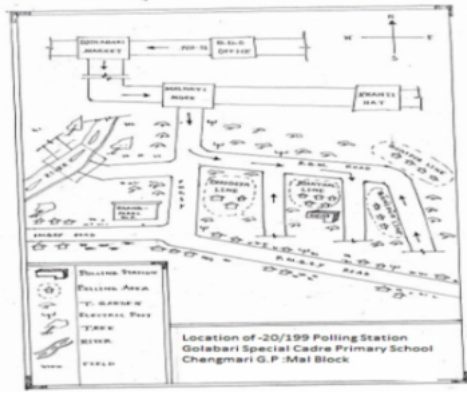

Nazri Naksha