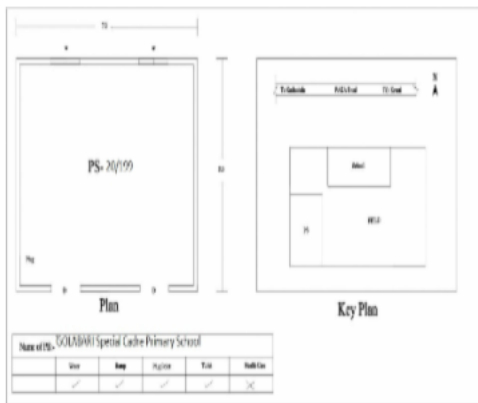

নির্বাচক নিবন্ধন আধিকারিকের স্বাক্ষর

Nazri Naksha

Google Map View

Polling Station Building Front View

Polling Station Front View

Cad View

Key MAP View

1 নাম : মনোয়ারা বেগম স্বামীর নাম: জাহিরুল হক বাড়ির নং : n0108 বয়স : 30 লিঙ্গ : মহিলা	TTV1705383 ফটো উপলব্ধ	2 নাম : তনজিনা খাতুন স্বামীর নাম: হাচিবুল বাড়ির নং : n0105 বয়স : 59 লিঙ্গ : মহিলা	WB/03/019/180579 ফটো উপলব্ধ	3 নাম : কার্তিক রায় পিতার নাম: প্রফুল্ল রায় বাড়ির নং : n0067 বয়স : 40 লিঙ্গ : পুরুষ	CGT2469971 ফটো উপলব্ধ
4 নাম : সালাম মোহঃ পিতার নাম: সমিরুদ্দিন বাড়ির নং : n0103 বয়স : 40 লিঙ্গ : পুরুষ	CGT2540417 ফটো উপলব্ধ	5 নাম : জহরা বানু পিতার নাম: জবেদ আলী বাড়ির নং : n0101 বয়স : 27 লিঙ্গ : মহিলা	TTV2150605 ফটো উপলব্ধ	6 নাম : মঃ সাহাজুদ্দিন পিতার নাম: হুমায়ুন কবীর বাড়ির নং : n0096 বয়স : 44 লিঙ্গ : পুরুষ	CGT1310234 ফটো উপলব্ধ
7 নাম : মালেকা বেগম স্বামীর নাম: আইজুল হক বাড়ির নং : n0103 বয়স : 36 লিঙ্গ : মহিলা	TTV0804153 ফটো উপলব্ধ	8 নাম : পসিরদ্দিন পিতার নাম: সরিপদদীন মহম্মদ বাড়ির নং : n0100 বয়স : 56 লিঙ্গ : পুরুষ	TTV2296903 ফটো উপলব্ধ	9 নাম : জুলিফা বানু পিতার নাম: জাভেদ আলি বাড়ির নং : এন0101 বয়স : 23 লিঙ্গ : মহিলা	TTV2620946 ফটো উপলব্ধ
10 নাম : সায়রা বানু স্বামীর নাম: আব্দুল সামাদ বাড়ির নং : n0133 বয়স : 36 লিঙ্গ : মহিলা	TTV1244458 ফটো উপলব্ধ	11 নাম : রত্না রায় স্বামীর নাম: সাবিত্রা রায় বাড়ির নং : n0048 বয়স : 36 লিঙ্গ : মহিলা	TTV1705151 ফটো উপলব্ধ	12 নাম : জেলেকা খাতুন স্বামীর নাম: আফজল বাড়ির নং : n0128 বয়স : 61 লিঙ্গ : মহিলা	WB/03/019/180691 ফটো উপলব্ধ
13 নাম : সাহেরা বানু স্বামীর নাম: ফজল করিম বাড়ির নং : n0128 বয়স : 36 লিঙ্গ : মহিলা	TTV1244490 ফটো উপলব্ধ	14 নাম : গলেদা বেগম স্বামীর নাম: আব্দুল করিম বাড়ির নং : n0103 বয়স : 36 লিঙ্গ : মহিলা	TTV1955798 ফটো উপলব্ধ	15 নাম : রেজিয়া খাতুন স্বামীর নাম: তফিজুল হক বাড়ির নং : এন0100 বয়স : 34 লিঙ্গ : মহিলা	TTV1244508 ফটো উপলব্ধ
16 নাম : আহাসান আলি পিতার নাম: নবীউল ইসলাম বাড়ির নং : এন0103 বয়স : 22 লিঙ্গ : পুরুষ	TTV2624955 ফটো উপলব্ধ	17 নাম : মাহাবুল আলম পিতার নাম: নুর মোঃ বাড়ির নং : n0183 বয়স : 28 লিঙ্গ : পুরুষ	TTV1955533 ফটো উপলব্ধ	18 নাম : সাহিদার ইসলাম পিতার নাম: আবদুল ছাত্তার বাড়ির নং : n0103 বয়স : 55 লিঙ্গ : পুরুষ	CGT2296077 ফটো উপলব্ধ
19 নাম : আব্দুল রহমান পিতার নাম: হাফিজুল হক বাড়ির নং : N0105 বয়স : 28 লিঙ্গ : পুরুষ	TTV2072072 ফটো উপলব্ধ	20 নাম : ইয়াজুদ্দিন আলী পিতার নাম: আব্দুল হামিদ বাড়ির নং : n0105 বয়স : 38 লিঙ্গ : পুরুষ	TTV1244417 ফটো উপলব্ধ	21 নাম : সাহাজান আলী পিতার নাম: হুমায়ুন কবির বাড়ির নং : n0096 বয়স : 55 লিঙ্গ : পুরুষ	TTV2304210 ফটো উপলব্ধ
22 নাম : রাফিক ইসলাম পিতার নাম: সাহিদার ইসলাম বাড়ির নং : নং103 বয়স : 21 লিঙ্গ : পুরুষ	TTV2721389 ফটো উপলব্ধ	23 নাম : আব্দুল ছাত্তার পিতার নাম: হাসেন আলী বাড়ির নং : n0103 বয়স : 76 লিঙ্গ : পুরুষ	TTV2303634 ফটো উপলব্ধ	24 নাম : সবিত্রা রায় মায়ের নাম: কামিনী রায় বাড়ির নং : n0048 বয়স : 40 লিঙ্গ : পুরুষ	TTV1955640 ফটো উপলব্ধ
25 নাম : খতেজা বেগম স্বামীর নাম: আব্দুল ছাত্তার বাড়ির নং : n0189 বয়স : 39 লিঙ্গ : মহিলা	DNF2737740 ফটো উপলব্ধ	26 নাম : সর্জিনা পরভিন পিতার নাম: আবদুল সত্তার বাড়ির নং : এন0108 বয়স : 22 লিঙ্গ : মহিলা	TTV2659126 ফটো উপলব্ধ	27 নাম : আইজুল হক পিতার নাম: গম্বীরদ্দিন বাড়ির নং : n0103 বয়স : 53 লিঙ্গ : পুরুষ	TTV2303386 ফটো উপলব্ধ
28 নাম : মুস্তাকিন আলম পিতার নাম: আব্দুল মান্নান বাড়ির নং : n0108 বয়স : 32 লিঙ্গ : পুরুষ	TTV1549781 ফটো উপলব্ধ	29 নাম : রত্না রায় স্বামীর নাম: কার্তিক রায় বাড়ির নং : n0067 বয়স : 32 লিঙ্গ : মহিলা	TTV1549922 ফটো উপলব্ধ	30 নাম : মমতা বেগম স্বামীর নাম: মঃ সাহাজুদ্দিন বাড়ির নং : n0096 বয়স : 37 লিঙ্গ : মহিলা	CGT2607935 ফটো উপলব্ধ