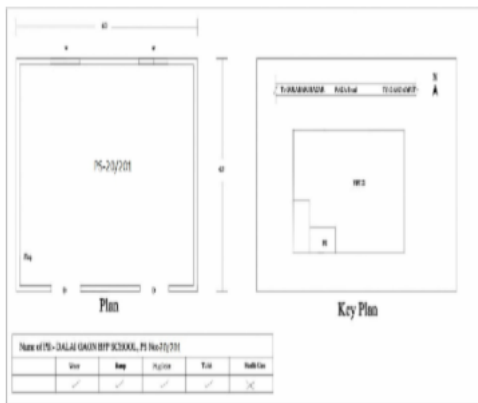

নির্বাচক নিবন্ধন আধিকারিকের স্বাক্ষর

Nazri Naksha

Google Map View

Polling Station Building Front View

Polling Station Front View

Cad View

Key MAP View

1 নাম : আফ্রুজা বানু স্বামীর নাম: সাহিনুর ইসলাম বাড়ির নং : এন0195 বয়স : 36 লিঙ্গ : মহিলা	TTV1103522 ফটো উপলব্ধ	2 নাম : সুকুরাম ওরাও পিতার নাম: দশরত ওরাও বাড়ির নং : এন00003 বয়স : 25 লিঙ্গ : পুরুষ	TTV2232924 ফটো উপলব্ধ	3 নাম : মমতা বেগম স্বামীর নাম: উনুশ আলি বাড়ির নং : এন0082 বয়স : 27 লিঙ্গ : মহিলা	TTV2232932 ফটো উপলব্ধ
4 নাম : লিপিকা রয় স্বামীর নাম: গৌতম রয় বাড়ির নং : এন0108 বয়স : 31 লিঙ্গ : মহিলা	TTV2232882 ফটো উপলব্ধ	5 নাম : ইলিয়াস হক পিতার নাম: অফী মোহাম্মদ বাড়ির নং : এন0126 বয়স : 26 লিঙ্গ : পুরুষ	TTV2232957 ফটো উপলব্ধ	6 নাম : রবীউল ইসলাম পিতার নাম: সাপিকুল মোহাম্মদ বাড়ির নং : এন0088 বয়স : 26 লিঙ্গ : পুরুষ	TTV2232916 ফটো উপলব্ধ
7 নাম : মোমিনুল ইসলাম পিতার নাম: মোসারেফ হুসেন বাড়ির নং : n0196 বয়স : 33 লিঙ্গ : পুরুষ	TTV1550524 ফটো উপলব্ধ	8 নাম : জিন্না বেগম স্বামীর নাম: রহমত আলী বাড়ির নং : n0037 বয়স : 44 লিঙ্গ : মহিলা	TTV1245307 ফটো উপলব্ধ	9 নাম : রহমত আলি পিতার নাম: সামসুদ্দিন বাড়ির নং : n0037 বয়স : 51 লিঙ্গ : পুরুষ	TTV2371953 ফটো উপলব্ধ
10 নাম : তরিফুল আলম পিতার নাম: সৈয়দ আলি বাড়ির নং : n0037 বয়স : 28 লিঙ্গ : পুরুষ	TTV1956440 ফটো উপলব্ধ	11 নাম : তরিমন নেছা স্বামীর নাম: সৈয়দ আলি বাড়ির নং : n0037 বয়স : 56 লিঙ্গ : মহিলা	CGT1242551 ফটো উপলব্ধ	12 নাম : রফিকুল ইসলাম পিতার নাম: রহমত আলি বাড়ির নং : এন0037 বয়স : 21 লিঙ্গ : পুরুষ	TTV2706034 ফটো উপলব্ধ
13 নাম : সৈয়দ আলি পিতার নাম: সামসুদ্দিন বাড়ির নং : n0037 বয়স : 61 লিঙ্গ : পুরুষ	TTV2371961 ফটো উপলব্ধ	14 নাম : সামসুর আলি পিতার নাম: বহার উদ্দিন বাড়ির নং : এন0059 বয়স : 28 লিঙ্গ : পুরুষ	TTV2232874 ফটো উপলব্ধ	15 নাম : জ্যাঠা সমরা উরাও পিতার নাম: জীতা উরাও বাড়ির নং : n0002 বয়স : 96 লিঙ্গ : পুরুষ	CGT2296473 ফটো উপলব্ধ
16 নাম : জিতলাল উরাও পিতার নাম: ঘুরা উরাও বাড়ির নং : N0002 বয়স : 28 লিঙ্গ : পুরুষ	TTV2072692 ফটো উপলব্ধ	17 নাম : অনিল উরাও মায়ের নাম: ঘুরা উরাও বাড়ির নং : n0002 বয়স : 34 লিঙ্গ : পুরুষ	TTV1828649 ফটো উপলব্ধ	18 নাম : সন্দিপ উরাও পিতার নাম: এতোয়া উরাও বাড়ির নং : n0204 বয়স : 24 লিঙ্গ : পুরুষ	TTV2477669 ফটো উপলব্ধ
19 নাম : কামিনী উরাও স্বামীর নাম: ঘুরা উরাও বাড়ির নং : n0002 বয়স : 56 লিঙ্গ : মহিলা	TTV2370450 ফটো উপলব্ধ	20 নাম : ঘুড়া উরাও পিতার নাম: জ্যাঠা সরমা বাড়ির নং : n0002 বয়স : 61 লিঙ্গ : পুরুষ	TTV2370468 ফটো উপলব্ধ	21 নাম : দশরথ উরাও পিতার নাম: গন্ধারু উরাও বাড়ির নং : n0003 বয়স : 56 লিঙ্গ : পুরুষ	TTV2370690 ফটো উপলব্ধ
22 নাম : গীতা তেলি স্বামীর নাম: বেদ্য তেলী বাড়ির নং : n0016 বয়স : 50 লিঙ্গ : মহিলা	CGT2470680 ফটো উপলব্ধ	23 নাম : সুমীলা রায় বর্মন স্বামীর নাম: বিপতি রায় বাড়ির নং : N0017 বয়স : 32 লিঙ্গ : মহিলা	TTV1548643 ফটো উপলব্ধ	24 নাম : রবিনা বানু স্বামীর নাম: আবু কালাম আজাদ বাড়ির নং : এন0089 বয়স : 26 লিঙ্গ : মহিলা	TTV2232940 ফটো উপলব্ধ
25 নাম : ডালিম্ন বেওয়া স্বামীর নাম: খিজির মহাম্মদ বাড়ির নং : n0036 বয়স : 76 লিঙ্গ : মহিলা	TTV2795227 ফটো উপলব্ধ	26 নাম : সাহেবা বেওয়া স্বামীর নাম: আব্দুল আজিজ বেওয়া বাড়ির নং : n0038 বয়স : 74 লিঙ্গ : মহিলা	WB/03/019/180652 ফটো উপলব্ধ	27 নাম : সাবির আলম পিতার নাম: আব্দুল আজিজ বাড়ির নং : n0038 বয়স : 40 লিঙ্গ : পুরুষ	TTV1245299 ফটো উপলব্ধ
28 নাম : জাহানারা বেগম স্বামীর নাম: সেকেন্দর আলী বাড়ির নং : n0036 বয়স : 39 লিঙ্গ : মহিলা	CGT2689693 ফটো উপলব্ধ	29 নাম : মফি জা খাতুন স্বামীর নাম: জাহিরুল হক বাড়ির নং : এন0038 বয়স : 27 লিঙ্গ : মহিলা	TTV2234128 ফটো উপলব্ধ	30 নাম : সোনালী বেগম স্বামীর নাম: সাবির আলম বাড়ির নং : n0038 বয়স : 36 লিঙ্গ : মহিলা	TTV1550482 ফটো উপলব্ধ