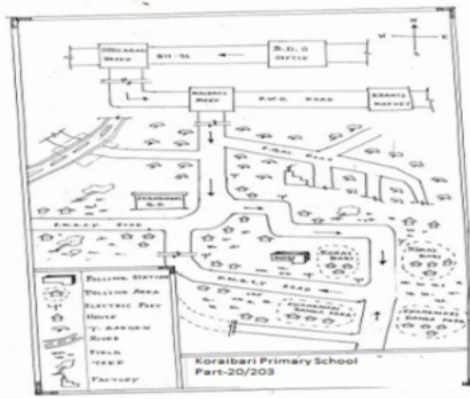

Nazri Naksha