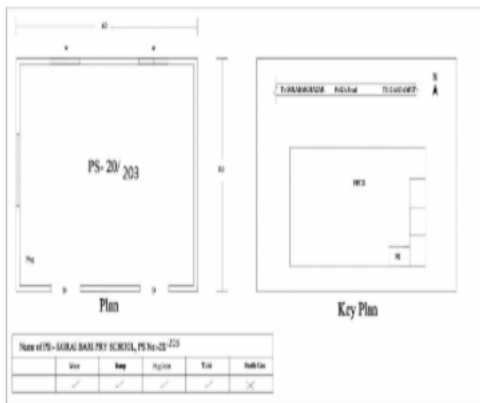

নির্বাচক নিবন্ধন আধিকারিকের স্বাক্ষর

Nazri Naksha

Google Map View

Polling Station Building Front View

Polling Station Front View

Cad View

Key MAP View

1 নাম : রাহেনা বেগম স্বামীর নাম: হামিদুল হক বাড়ির নং : n0085 বয়স : 46 লিঙ্গ : মহিলা	CGT2200780 ফটো উপলব্ধ	2 নাম : জলিমা বেগম স্বামীর নাম: মসারুফ হুসেন বাড়ির নং : n0080 বয়স : 38 লিঙ্গ : মহিলা	TTV1246966 ফটো উপলব্ধ	3 নাম : আনোতা বেগম স্বামীর নাম: খতিবর রহমান বাড়ির নং : n0002 বয়স : 46 লিঙ্গ : মহিলা	TTV1958537 ফটো উপলব্ধ
4 নাম : মোহাম্মদ সাহাজান হুসেন পিতার নাম: আনারুল হক বাড়ির নং : এন0079 বয়স : 24 লিঙ্গ : পুরুষ	TTV2517068 ফটো উপলব্ধ	5 নাম : তফি মহঃ পিতার নাম: কলিমদ্দিন বাড়ির নং : n0074 বয়স : 66 লিঙ্গ : পুরুষ	WB/03/019/189377 ফটো উপলব্ধ	6 নাম : মোহেরুণ নেছা স্বামীর নাম: রফিকুল বাড়ির নং : n0117 বয়স : 53 লিঙ্গ : মহিলা	WB/03/019/189563 ফটো উপলব্ধ
7 নাম : মমিনা খাতুন স্বামীর নাম: তমিজদ্দিন বাড়ির নং : n0121 বয়স : 69 লিঙ্গ : মহিলা	TTV2326676 ফটো উপলব্ধ	8 নাম : আমরুল হক পিতার নাম: আছি মোহাম্মদ বাড়ির নং : n0045 বয়স : 66 লিঙ্গ : পুরুষ	TTV2284776 ফটো উপলব্ধ	9 নাম : রেজিয়া বেগম স্বামীর নাম: তফিজুল ইসলাম বাড়ির নং : n0012 বয়স : 46 লিঙ্গ : মহিলা	CGT1242882 ফটো উপলব্ধ
10 নাম : আজাত আলী পিতার নাম: ভুলাল মহঃ বাড়ির নং : n0082 বয়স : 31 লিঙ্গ : পুরুষ	TTV1707074 ফটো উপলব্ধ	11 নাম : সপিকুল ইসলাম পিতার নাম: অফিদুল বাড়ির নং : n0120 বয়স : 59 লিঙ্গ : পুরুষ	WB/03/019/189229 ফটো উপলব্ধ	12 নাম : করিমা খাতুন স্বামীর নাম: মতিয়ার রহমান বাড়ির নং : n0092 বয়স : 54 লিঙ্গ : মহিলা	TTV2309417 ফটো উপলব্ধ
13 নাম : সপি মহম্মদ পিতার নাম: ধনিরুল ইসলাম বাড়ির নং : n0046 বয়স : 40 লিঙ্গ : পুরুষ	CGT2298842 ফটো উপলব্ধ	14 নাম : বাদশা আলম পিতার নাম: আফতার আলী বাড়ির নং : এন0033 বয়স : 24 লিঙ্গ : পুরুষ	TTV2517043 ফটো উপলব্ধ	15 নাম : মোহিবর রহমান পিতার নাম: মতিয়ার রহমান বাড়ির নং : N0322 বয়স : 25 লিঙ্গ : পুরুষ	TTV2480036 ফটো উপলব্ধ
16 নাম : মিজানুর রহমান পিতার নাম: কাশেম আলী বাড়ির নং : n0036 বয়স : 38 লিঙ্গ : পুরুষ	CGT2608628 ফটো উপলব্ধ	17 নাম : তমিজদ্দিন মহঃ পিতার নাম: হেলকা বাড়ির নং : n0121 বয়স : 76 লিঙ্গ : পুরুষ	WB/03/019/189552 ফটো উপলব্ধ	18 নাম : মহবুব হুসেন হুসেন পিতার নাম: দুলাল আহমেদ বাড়ির নং : এন0086 বয়স : 22 লিঙ্গ : পুরুষ	TTV2649937 ফটো উপলব্ধ
19 নাম : সরিফুল ইসলাম পিতার নাম: হজর আলী বাড়ির নং : n0027 বয়স : 37 লিঙ্গ : পুরুষ	TTV1247048 ফটো উপলব্ধ	20 নাম : আতিয়ার রহমান পিতার নাম: কমিরদ্দিন বাড়ির নং : n0037 বয়স : 71 লিঙ্গ : পুরুষ	WB/03/019/189279 ফটো উপলব্ধ	21 নাম : জাহানারা বেগম স্বামীর নাম: আমিনার রহমান বাড়ির নং : n0078 বয়স : 59 লিঙ্গ : মহিলা	TTV2337285 ফটো উপলব্ধ
22 নাম : ছালেয়া খাতুন পিতার নাম: সামছুল বাড়ির নং : n0033 বয়স : 66 লিঙ্গ : মহিলা	WB/03/019/189471 ফটো উপলব্ধ	23 নাম : আমিনা বেগম পিতার নাম: আব্দুল আজিজ বাড়ির নং : n0060 বয়স : 28 লিঙ্গ : মহিলা	TTV1958370 ফটো উপলব্ধ	24 নাম : সেরিনা বেগম স্বামীর নাম: সরিফুল ইসলাম বাড়ির নং : n0027 বয়স : 29 লিঙ্গ : মহিলা	TTV1958933 ফটো উপলব্ধ
25 নাম : মোস্তফা হক পিতার নাম: আব্দুল জব্বার বাড়ির নং : N0103 বয়স : 24 লিঙ্গ : পুরুষ	TTV2480085 ফটো উপলব্ধ	26 নাম : সায়রা বানু স্বামীর নাম: আমিনুল ইসলাম বাড়ির নং : n0042 বয়স : 30 লিঙ্গ : মহিলা	TTV1958636 ফটো উপলব্ধ	27 নাম : আলীমা খাতুন স্বামীর নাম: সাহিদুল ইসলাম বাড়ির নং : n0042 বয়স : 38 লিঙ্গ : মহিলা	TTV1958651 ফটো উপলব্ধ
28 নাম : নুরুজা বেগম স্বামীর নাম: কাশেম বাড়ির নং : n0119 বয়স : 62 লিঙ্গ : মহিলা	TTV2296523 ফটো উপলব্ধ	29 নাম : মশেদা বেগম স্বামীর নাম: আমরুল বাড়ির নং : n0074 বয়স : 53 লিঙ্গ : মহিলা	TTV2284750 ফটো উপলব্ধ	30 নাম : আব্দুল তাহের পিতার নাম: তফি মহঃ বাড়ির নং : n0074 বয়স : 37 লিঙ্গ : পুরুষ	TTV1246859 ফটো উপলব্ধ