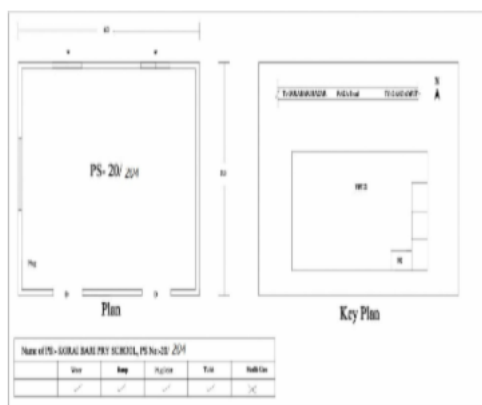

নির্বাচক নিবন্ধন আধিকারিকের স্বাক্ষর

Nazri Naksha

Google Map View

Polling Station Building Front View

Polling Station Front View

Cad View

Key MAP View

1 নাম : বিপ্লব অধিকারী পিতার নাম: বাসুদেব অধিকারী বাড়ির নং : না বয়স : 41 লিঙ্গ : পুরুষ	TTV2235992 ফটো উপলব্ধ	2 নাম : গোপাল সরকার পিতার নাম: রমনী কান্তা সরকার বাড়ির নং : না বয়স : 26 লিঙ্গ : পুরুষ	TTV2234854 ফটো উপলব্ধ	3 নাম : অনিকা দাস স্বামীর নাম: ভাস্কর দাস বাড়ির নং : না বয়স : 27 লিঙ্গ : মহিলা	TTV2234706 ফটো উপলব্ধ
4 নাম : পবিত্র সরকার পিতার নাম: বিশ্বনাথ সরকার বাড়ির নং : না বয়স : 27 লিঙ্গ : পুরুষ	TTV2234391 ফটো উপলব্ধ	5 নাম : সুলব দাস পিতার নাম: শ্রীকৃষ্ণ দাস বাড়ির নং : না বয়স : 25 লিঙ্গ : পুরুষ	TTV2234680 ফটো উপলব্ধ	6 নাম : গিতা দাস স্বামীর নাম: দিলিপ দাস বাড়ির নং : না বয়স : 43 লিঙ্গ : মহিলা	TTV2234573 ফটো উপলব্ধ
7 নাম : সুস্মিতা সরকার পিতার নাম: সুশান্ত সরকার বাড়ির নং : না বয়স : 25 লিঙ্গ : মহিলা	TTV2234730 ফটো উপলব্ধ	8 নাম : সোমা পাইন বিশ্বাস স্বামীর নাম: অধীর পাইন বাড়ির নং : না বয়স : 26 লিঙ্গ : মহিলা	TTV2234813 ফটো উপলব্ধ	9 নাম : তিলকা পাইন (সরকার) স্বামীর নাম: রমেন পাইন বাড়ির নং : n0366 বয়স : 31 লিঙ্গ : মহিলা	TTV1719749 ফটো উপলব্ধ
10 নাম : পম্পি দাস লস্কর স্বামীর নাম: ধর্ম রাজ লস্কর বাড়ির নং : না বয়স : 25 লিঙ্গ : মহিলা	TTV2234409 ফটো উপলব্ধ	11 নাম : তরুলতা মিত্তী রায় স্বামীর নাম: সমির মিত্তী বাড়ির নং : 72 বয়স : 28 লিঙ্গ : মহিলা	TTV2234375 ফটো উপলব্ধ	12 নাম : সাথী রায় (লস্কর) স্বামীর নাম: সমীর লস্কর বাড়ির নং : 166 বয়স : 35 লিঙ্গ : মহিলা	TTV1706720 ফটো উপলব্ধ
13 নাম : সুশমা দাস সরকার স্বামীর নাম: পলাশ সরকার বাড়ির নং : এন0233 বয়স : 22 লিঙ্গ : মহিলা	TTV2727170 ফটো উপলব্ধ	14 নাম : রজিনারা বেগম স্বামীর নাম: হামিদার রহমান বাড়ির নং : n0206 বয়স : 36 লিঙ্গ : মহিলা	TTV1247147 ফটো উপলব্ধ	15 নাম : রাখী দাস (মহাজন) স্বামীর নাম: সৃজন মহাজন বাড়ির নং : n0291 বয়স : 41 লিঙ্গ : মহিলা	CGT2306603 ফটো উপলব্ধ
16 নাম : সৃজন মহাজন পিতার নাম: প্রিয়ব্রত মহাজন বাড়ির নং : এন0291 বয়স : 45 লিঙ্গ : পুরুষ	TTV2234649 ফটো উপলব্ধ	17 নাম : দিলীপ দাস পিতার নাম: হিজলাল দাস বাড়ির নং : না বয়স : 57 লিঙ্গ : পুরুষ	TTV2234581 ফটো উপলব্ধ	18 নাম : সুমিত মাঝি পিতার নাম: জয়কৃষ্ণ মাঝি বাড়ির নং : না বয়স : 25 লিঙ্গ : পুরুষ	TTV2234789 ফটো উপলব্ধ
19 নাম : প্রিয়ব্রত মহাজন পিতার নাম: প্রেমানন্দ মহাজন বাড়ির নং : এন0291 বয়স : 55 লিঙ্গ : পুরুষ	TTV2234631 ফটো উপলব্ধ	20 নাম : রেখা রানী দাস স্বামীর নাম: মতিলাল দাস বাড়ির নং : না বয়স : 44 লিঙ্গ : মহিলা	TTV2235505 ফটো উপলব্ধ	21 নাম : পলাশ সরকার পিতার নাম: সুভাষ সরকার বাড়ির নং : না বয়স : 25 লিঙ্গ : পুরুষ	TTV2234698 ফটো উপলব্ধ
22 নাম : পায়েল সরকার পিতার নাম: সুখরঞ্জন সরকার বাড়ির নং : না বয়স : 25 লিঙ্গ : মহিলা	TTV2234466 ফটো উপলব্ধ	Q 23 নাম : আরতি দাস স্বামীর নাম: সুভংকর দাস বাড়ির নং : না বয়স : 37 লিঙ্গ : মহিলা	TTV2234599 ফটো উপলব্ধ	24 নাম : মতিলাল দাস পিতার নাম: জগবনু দাস বাড়ির নং : এন0000 বয়স : 55 লিঙ্গ : পুরুষ	TTV2235513 ফটো উপলব্ধ
25 নাম : নিধীর ওঝা পিতার নাম: নির্মল ওঝা বাড়ির নং : n0227 বয়স : 37 লিঙ্গ : পুরুষ	CGT2690683 ফটো উপলব্ধ	26 নাম : সুজলা মজুমদার স্বামীর নাম: স্বপ্ন মজুমদার বাড়ির নং : N0240 বয়স : 46 লিঙ্গ : মহিলা	TTV1552215 ফটো উপলব্ধ	27 নাম : নির্মল ওঝা পিতার নাম: দীনবন্ধু ওঝা বাড়ির নং : n0227 বয়স : 71 লিঙ্গ : পুরুষ	TTV2374262 ফটো উপলব্ধ
28 নাম : অলোকা মন্ডল (ওঝা) স্বামীর নাম: নিধীর ওঝা বাড়ির নং : n0227 বয়স : 32 লিঙ্গ : মহিলা	TTV1707413 ফটো উপলব্ধ	29 নাম : অঞ্জলী ওঝা স্বামীর নাম: নির্মল ওঝা বাড়ির নং : n0227 বয়স : 61 লিঙ্গ : মহিলা	TTV2417053 ফটো উপলব্ধ	30 নাম : কাকলি দাস স্বামীর নাম: বিমল চন্দ্র দাস বাড়ির নং : n0165 বয়স : 39 লিঙ্গ : মহিলা	HGD2257657 ফটো উপলব্ধ