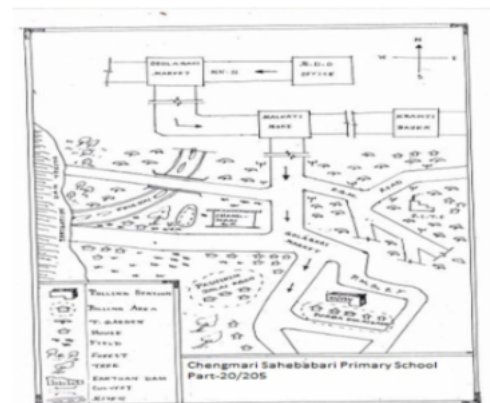

Key MAP View