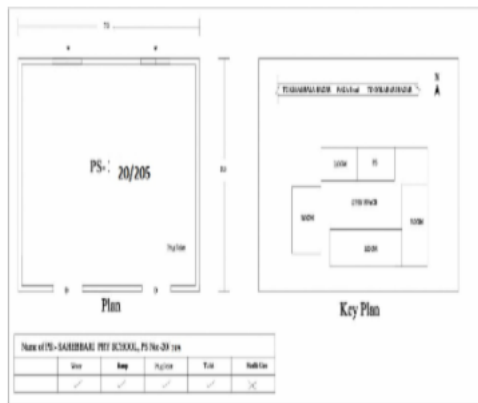

নির্বাচক নিবন্ধন আধিকারিকের স্বাক্ষর

Nazri Naksha

Google Map View

Polling Station Building Front View

Polling Station Front View

Cad View

Key MAP View

1 নাম : রাবেকা সুলতানা পিতার নাম: এনামুল হক বাড়ির নং : এন0007 বয়স : 21 লিঙ্গ : মহিলা	TTV2738573 ফটো উপলব্ধ	2 নাম : কাজল হাসদা পিতার নাম: রাজ কুমার হাসদা বাড়ির নং : এন0182 বয়স : 25 লিঙ্গ : মহিলা	TTV2234979 ফটো উপলব্ধ	3 নাম : মিনু বেগম স্বামীর নাম: মসনবী আজাদ বাড়ির নং : n0015 বয়স : 47 লিঙ্গ : মহিলা	CGT2299063 ফটো উপলব্ধ
4 নাম : রেজিনা বেগম স্বামীর নাম: আজাদ সার্বিক হাসান বাড়ির নং : n0287 বয়স : 33 লিঙ্গ : মহিলা	TTV1692789 ফটো উপলব্ধ	5 নাম : আয়েশা খাতুন স্বামীর নাম: খয়রুল হোসেন বাড়ির নং : n0041 বয়স : 30 লিঙ্গ : মহিলা	TTV1707926 ফটো উপলব্ধ	6 নাম : জিয়ারুল হক পিতার নাম: মনছুর আলি বাড়ির নং : n0007 বয়স : 44 লিঙ্গ : পুরুষ	CGT1242767 ফটো উপলব্ধ
7 নাম : মজিরন নেছা স্বামীর নাম: নেম্দাউ মহম্মদ বাড়ির নং : n0001 বয়স : 56 লিঙ্গ : মহিলা	CGT2541555 ফটো উপলব্ধ	8 নাম : এনামুল হক পিতার নাম: মনসুর বাড়ির নং : n0007 বয়স : 50 লিঙ্গ : পুরুষ	CGT2299055 ফটো উপলব্ধ	9 নাম : আয়শা খাতুন পিতার নাম: আইনুল হক বাড়ির নং : এন0035 বয়স : 33 লিঙ্গ : মহিলা	TTV1406776 ফটো উপলব্ধ
10 নাম : আসিনা বেগম পিতার নাম: জহরুল হক বাড়ির নং : এন0037 বয়স : 24 লিঙ্গ : মহিলা	TTV2519783 ফটো উপলব্ধ	11 নাম : জয়গুন নেছা স্বামীর নাম: খতিবর রহমান বাড়ির নং : n0042 বয়স : 51 লিঙ্গ : মহিলা	TTV2321123 ফটো উপলব্ধ	12 নাম : মজিবর রহমান পিতার নাম: মমতাজ আলী বাড়ির নং : n0011 বয়স : 53 লিঙ্গ : পুরুষ	TTV2340305 ফটো উপলব্ধ
13 নাম : পারবীন বেগম স্বামীর নাম: খলিলুর রহমান বাড়ির নং : এন0151 বয়স : 32 লিঙ্গ : মহিলা	TTV1556380 ফটো উপলব্ধ	14 নাম : হাসিবুল ইসলাম পিতার নাম: মনসুর আলী বাড়ির নং : n0007 বয়স : 38 লিঙ্গ : পুরুষ	CGT2690998 ফটো উপলব্ধ	15 নাম : নেহার বেগম স্বামীর নাম: বাচ্চাউ বাড়ির নং : n0001 বয়স : 50 লিঙ্গ : মহিলা	TTV2338606 ফটো উপলব্ধ
16 নাম : সকিনা বেগম স্বামীর নাম: হাবিবুর রহমান বাড়ির নং : এন0011 বয়স : 37 লিঙ্গ : মহিলা	TTV2236388 ফটো উপলব্ধ	17 নাম : লতিফুল ইসলাম পিতার নাম: কানাই মহঃ বাড়ির নং : n0041 বয়স : 34 লিঙ্গ : পুরুষ	TTV1333319 ফটো উপলব্ধ	18 নাম : মুক্তা বেগম স্বামীর নাম: মাইনুল ইসলাম বাড়ির নং : এন0001 বয়স : 30 লিঙ্গ : মহিলা	TTV2234995 ফটো উপলব্ধ
19 নাম : মানায়ারা বেগম স্বামীর নাম: মহিদুল ইসলাম বাড়ির নং : n0239 বয়স : 36 লিঙ্গ : মহিলা	TTV1432384 ফটো উপলব্ধ	20 নাম : আলিয়া খাতুন স্বামীর নাম: লতিফুল ইসলাম বাড়ির নং : n0041 বয়স : 30 লিঙ্গ : মহিলা	TTV1829449 ফটো উপলব্ধ	21 নাম : মতাহারা বেগম স্বামীর নাম: জহরুল ইসলাম বাড়ির নং : n0037 বয়স : 51 লিঙ্গ : মহিলা	TTV2338358 ফটো উপলব্ধ
22 নাম : হাসিনা খাতুন পিতার নাম: মজিবর রহমান বাড়ির নং : এন0011 বয়স : 25 লিঙ্গ : মহিলা	TTV2519957 ফটো উপলব্ধ	23 নাম : আলতাফ হোসেন পিতার নাম: মজিবর রহমান বাড়ির নং : এন0011 বয়স : 23 লিঙ্গ : পুরুষ	TTV2519981 ফটো উপলব্ধ	24 নাম : মাহাবুব হোসেন পিতার নাম: মসনবী আজাদ বাড়ির নং : n0015 বয়স : 28 লিঙ্গ : পুরুষ	TTV1959709 ফটো উপলব্ধ
25 নাম : খয়রুল হোসেন পিতার নাম: কানাই মহঃ বাড়ির নং : n0041 বয়স : 41 লিঙ্গ : পুরুষ	TTV1247592 ফটো উপলব্ধ	26 নাম : রানু খাতুন স্বামীর নাম: আমিনার মহম্মদ বাড়ির নং : n0204 বয়স : 40 লিঙ্গ : মহিলা	TTV1708015 ফটো উপলব্ধ	27 নাম : আজাদ সাহিনুর হাসান পিতার নাম: সুলতান আলি বাড়ির নং : n0015 বয়স : 53 লিঙ্গ : পুরুষ	WB/03/019/192822 ফটো উপলব্ধ
28 নাম : খতিবর রহমান পিতার নাম: কানাই মহম্মদ বাড়ির নং : n0042 বয়স : 57 লিঙ্গ : পুরুষ	TTV2320844 ফটো উপলব্ধ	29 নাম : তাহের হোসেন পিতার নাম: খতিবর রহমান বাড়ির নং : n0042 বয়স : 30 লিঙ্গ : পুরুষ	TTV1708106 ফটো উপলব্ধ	30 নাম : আলফা খাতুন স্বামীর নাম: মজিবর রহমান বাড়ির নং : n0011 বয়স : 46 লিঙ্গ : মহিলা	CGT1242015 ফটো উপলব্ধ