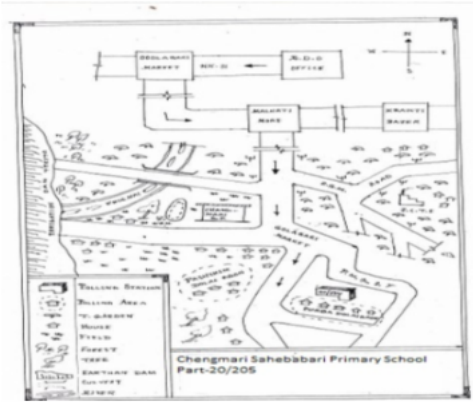

Nazri Naksha