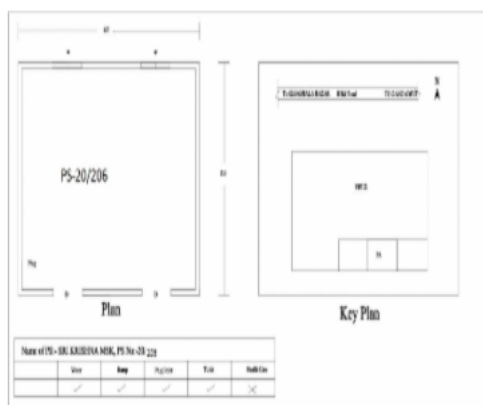

নির্বাচক নিবন্ধন আধিকারিকের স্বাক্ষর

Nazri Naksha

Google Map View

Polling Station Building Front View

Polling Station Front View

Cad View

Key MAP View

1 নাম : শকুন্তলা দাস স্বামীর নাম: মনরঞ্জন দাস বাড়ির নং : এন0319 বয়স : 49 লিঙ্গ : মহিলা	TTV2236081 ফটো উপলব্ধ	2 নাম : সিত্তি দাস স্বামীর নাম: মেঘনাথ দাস বাড়ির নং : এন00132 বয়স : 31 লিঙ্গ : মহিলা	TTV2233450 ফটো উপলব্ধ	3 নাম : ললিতা দাস স্বামীর নাম: কোকণ দাস বাড়ির নং : না বয়স : 59 লিঙ্গ : মহিলা	TTV2233385 ফটো উপলব্ধ
4 নাম : উপেন মুজুমদার পিতার নাম: উত্তম মুজুমদার বাড়ির নং : এন0133 বয়স : 26 লিঙ্গ : পুরুষ	TTV2233534 ফটো উপলব্ধ	5 নাম : বিজয় মুজুমদার পিতার নাম: বাবুরাম মুজুমদার বাড়ির নং : এন0075 বয়স : 25 লিঙ্গ : পুরুষ	TTV2233518 ফটো উপলব্ধ	6 নাম : ফুলমনা হাওলাদার স্বামীর নাম: গনেশ হাওলাদার বাড়ির নং : এন0171 বয়স : 50 লিঙ্গ : মহিলা	DNF2037752 ফটো উপলব্ধ
7 নাম : কানকি মাঝি স্বামীর নাম: অমল্য মাঝি বাড়ির নং : না বয়স : 60 লিঙ্গ : মহিলা	TTV2236685 ফটো উপলব্ধ	8 নাম : বিক্রম দাস পিতার নাম: দুলাল দাস বাড়ির নং : n0319 বয়স : 38 লিঙ্গ : পুরুষ	TTV1960830 ফটো উপলব্ধ	9 নাম : চম্পা রায় মজুমদার স্বামীর নাম: উপেন মজুমদার বাড়ির নং : এন0097 বয়স : 23 লিঙ্গ : মহিলা	TTV2642452 ফটো উপলব্ধ
10 নাম : জগন্নাথ দাস পিতার নাম: কৃষ্ণা দাস বাড়ির নং : n0171 বয়স : 35 লিঙ্গ : পুরুষ	TTV1553437 ফটো উপলব্ধ	11 নাম : সরস্বতী (দাস) সরকার স্বামীর নাম: সুসেন দাস বাড়ির নং : n0181 বয়স : 35 লিঙ্গ : মহিলা	TTV1553882 ফটো উপলব্ধ	12 নাম : গৌরাঙ্গ কবিরাজ পিতার নাম: সানন্দা কবিরাজ বাড়ির নং : n0611 বয়স : 46 লিঙ্গ : পুরুষ	TTV2159754 ফটো উপলব্ধ
13 নাম : দিপংকর কীর্তনীয়া পিতার নাম: দীনেশ কীর্তনীয়া বাড়ির নং : এন0055 বয়স : 21 লিঙ্গ : পুরুষ	TTV2725992 ফটো উপলব্ধ	14 নাম : শিখারানী কীর্তনীয়া স্বামীর নাম: উত্তম কীর্তনীয়া বাড়ির নং : এন0055 বয়স : 46 লিঙ্গ : মহিলা	CGT2067866 ফটো উপলব্ধ	15 নাম : পুস্কর কীর্তনীয়া পিতার নাম: উত্তম কীর্তনীয়া বাড়ির নং : এন0055 বয়স : 22 লিঙ্গ : পুরুষ	TTV2637387 ফটো উপলব্ধ
16 নাম : সোহাগী মন্ডল স্বামীর নাম: বীরেন মন্ডল বাড়ির নং : এন0055 বয়স : 41 লিঙ্গ : মহিলা	XFB1628940 ফটো উপলব্ধ	17 নাম : নিরঞ্জন কীর্তনীয়া পিতার নাম: মহেন্দ্র কীর্তনীয়া বাড়ির নং : n0101 বয়স : 66 লিঙ্গ : পুরুষ	WB/03/019/192654 ফটো উপলব্ধ	18 নাম : দীপালি রায় পিতার নাম: দিলিপ রায় বাড়ির নং : এন0055 বয়স : 23 লিঙ্গ : মহিলা	TTV2635720 ফটো উপলব্ধ
19 নাম : অনিতা কীর্তনীয়া স্বামীর নাম: প্রফুল্ল কীর্তনীয়া বাড়ির নং : এন0055 বয়স : 53 লিঙ্গ : মহিলা	TTV2417327 ফটো উপলব্ধ	20 নাম : দীনেশ কীর্তনীয়া মায়ের নাম: শিশুবালা কীর্তনীয়া বাড়ির নং : এন0055 বয়স : 37 লিঙ্গ : পুরুষ	CGT2609204 ফটো উপলব্ধ	21 নাম : উত্তম কীর্তনীয়া পিতার নাম: হরেকৃষ্ণ কীর্তনীয়া বাড়ির নং : এন0055 বয়স : 51 লিঙ্গ : পুরুষ	TTV2417293 ফটো উপলব্ধ
22 নাম : ঈশিতা কীর্তনীয়া পিতার নাম: নিরঞ্জন কীর্তনীয়া বাড়ির নং : এন0101 বয়স : 26 লিঙ্গ : মহিলা	TTV2233591 ফটো উপলব্ধ	23 নাম : মনুয়া কীর্তনীয়া বাড়ই স্বামীর নাম: তাপস বাড়ই বাড়ির নং : 3 বয়স : 32 লিঙ্গ : মহিলা	TTV1553684 ফটো উপলব্ধ	24 নাম : শিশুবালা কীর্তনীয়া স্বামীর নাম: ধীরেন কীর্তনীয়া বাড়ির নং : এন0055 বয়স : 71 লিঙ্গ : মহিলা	CGT2541852 ফটো উপলব্ধ
25 নাম : সুভদ্রা বিশ্বাস কীর্তনীয়া স্বামীর নাম: নিরঞ্জন কীর্তনীয়া বাড়ির নং : n0101 বয়স : 56 লিঙ্গ : মহিলা	WB/03/019/192600 ফটো উপলব্ধ	26 নাম : প্রসেনজীত কীর্তনীয়া অন্যান্য: নিরঞ্জন হালদার বাড়ির নং : 76 বয়স : 27 লিঙ্গ : পুরুষ	TTV2152262 ফটো উপলব্ধ	27 নাম : শিখা কীর্তনীয়া (দাস) স্বামীর নাম: দিনেশ কীর্তনীয়া বাড়ির নং : এন0055 বয়স : 36 লিঙ্গ : মহিলা	TTV1333525 ফটো উপলব্ধ
28 নাম : প্রতাপ কীর্তনীয়া পিতার নাম: প্রফুল্ল কীর্তনীয়া বাড়ির নং : এন0055 বয়স : 30 লিঙ্গ : পুরুষ	TTV1709070 ফটো উপলব্ধ	29 নাম : জয়ন্ত কীর্তনীয়া পিতার নাম: হীরেন্দ্র নাথ কীর্তনীয়া বাড়ির নং : এন0055 বয়স : 42 লিঙ্গ : পুরুষ	CGT2066629 ফটো উপলব্ধ	30 নাম : নিমাই দাস পিতার নাম: কুমুদ দাস বাড়ির নং : n0101 বয়স : 58 লিঙ্গ : পুরুষ	CGT2067874 ফটো উপলব্ধ