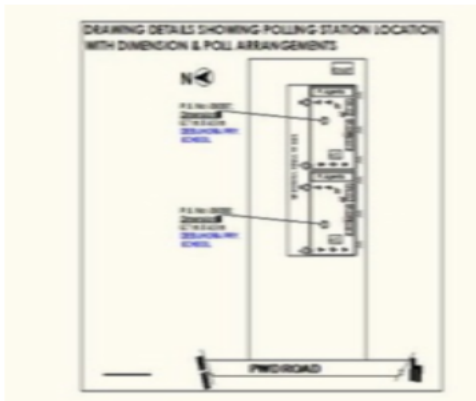

নির্বাচক নিবন্ধন আধিকারিকের স্বাক্ষর

Nazri Naksha

Google Map View

Polling Station Building Front View

Polling Station Front View

Cad View

Key MAP View

1 নাম : অমর সরকার অন্যান্য: অমৃত সরকার বাড়ির নং : এন0024 বয়স : 21 লিঙ্গ : পুরুষ	TTV2706554 ফটো উপলব্ধ	2 নাম : শঙ্কর সরকার পিতার নাম: ভাপস সরকার বাড়ির নং : না বয়স : 25 লিঙ্গ : পুরুষ	TTV2235265 ফটো উপলব্ধ	3 নাম : সাথি মাকী দাস স্বামীর নাম: বাদল দাস বাড়ির নং : এন0625 বয়স : 33 লিঙ্গ : মহিলা	TTV1959535 ফটো উপলব্ধ
Q 4 নাম : বিমল দাস পিতার নাম: অবিনাশ দাস বাড়ির নং : না বয়স : 26 লিঙ্গ : পুরুষ	TTV2236727 ফটো উপলব্ধ	5 নাম : কনিকা নন্দী (মহাজন) স্বামীর নাম: জয়ন্ত মহাজন বাড়ির নং : না বয়স : 44 লিঙ্গ : মহিলা	TTV1829829 ফটো উপলব্ধ	Q 6 নাম : রজত দাস পিতার নাম: সুমন দাস বাড়ির নং : এন0098 বয়স : 23 লিঙ্গ : পুরুষ	TTV2642064 ফটো উপলব্ধ
7 নাম : নিমাই দাস পিতার নাম: হারাধন দাস বাড়ির নং : এন0000 বয়স : 26 লিঙ্গ : পুরুষ	TTV2616902 ফটো উপলব্ধ	8 নাম : সাগর দাস পিতার নাম: বঙ্গেশ্বর দাস বাড়ির নং : না বয়স : 41 লিঙ্গ : পুরুষ	TTV2236859 ফটো উপলব্ধ	Q 9 নাম : সীমা দাস পিতার নাম: নিত্যলাল দাস বাড়ির নং : না বয়স : 34 লিঙ্গ : মহিলা	TTV2235109 ফটো উপলব্ধ
10 নাম : বাপি দাস মায়ের নাম: সবুজ দাস বাড়ির নং : না বয়স : 26 লিঙ্গ : পুরুষ	TTV2235240 ফটো উপলব্ধ	11 নাম : মৌমিতা বিশ্বাস সরকার স্বামীর নাম: অমৃত বিশ্বাস বাড়ির নং : না বয়স : 26 লিঙ্গ : মহিলা	TTV2236974 ফটো উপলব্ধ	12 নাম : সহদেব হালদার পিতার নাম: কানাই হালদার বাড়ির নং : না বয়স : 25 লিঙ্গ : পুরুষ	TTV2237030 ফটো উপলব্ধ
13 নাম : প্রোলেড দাস অন্যান্য: মনোরনজন দাস বাড়ির নং : না বয়স : 42 লিঙ্গ : পুরুষ	TTV2235232 ফটো উপলব্ধ	14 নাম : রিপোন দাস মায়ের নাম: সন্ধ্যা রানি দাস বাড়ির নং : না বয়স : 39 লিঙ্গ : পুরুষ	TTV2235034 ফটো উপলব্ধ	15 নাম : দীপঙ্কর দাস পিতার নাম: কেশব দাস বাড়ির নং : N0261 বয়স : 57 লিঙ্গ : পুরুষ	TSX1740976 ফটো উপলব্ধ
16 নাম : শুভ দাস পিতার নাম: সাগর দাস বাড়ির নং : এন0309 বয়স : 25 লিঙ্গ : পুরুষ	TTV2649606 ফটো উপলব্ধ	17 নাম : কৃষ্ণ দাস পিতার নাম: হারাধন দাস বাড়ির নং : না বয়স : 27 লিঙ্গ : পুরুষ	TTV2236941 ফটো উপলব্ধ	18 নাম : রামকৃষ্ণ দাস পিতার নাম: বিকাশ দাস বাড়ির নং : না বয়স : 31 লিঙ্গ : পুরুষ	TTV2235067 ফটো উপলব্ধ
19 নাম : প্রসেনজীত মন্ডল পিতার নাম: নাথকুমার মন্ডল বাড়ির নং : না বয়স : 26 লিঙ্গ : পুরুষ	TTV2235083 ফটো উপলব্ধ	20 নাম : সুদেদ সরকার পিতার নাম: তাপস সরকার বাড়ির নং : না বয়স : 25 লিঙ্গ : পুরুষ	TTV2235257 ফটো উপলব্ধ	21 নাম : সোহাগ দাস পিতার নাম: জুরেন দাস বাড়ির নং : না বয়স : 25 লিঙ্গ : পুরুষ	TTV2236917 ফটো উপলব্ধ
22 নাম : পিথকি বর্মন হালদার স্বামীর নাম: চেতন্য হালদার বাড়ির নং : না বয়স : 25 লিঙ্গ : মহিলা	TTV2237022 ফটো উপলব্ধ	23 নাম : সুমন দাস অন্যান্য: অরবিন্দু দাস বাড়ির নং : না বয়স : 44 লিঙ্গ : পুরুষ	TTV2237055 ফটো উপলব্ধ	24 নাম : সন্তান দাস স্বামীর নাম: বিধব দাস বাড়ির নং : না বয়স : 39 লিঙ্গ : মহিলা	TTV2236198 ফটো উপলব্ধ
25 নাম : অমৃত সরকার পিতার নাম: অভিযুক্ত সরকার বাড়ির নং : না বয়স : 25 লিঙ্গ : পুরুষ	TTV2236933 ফটো উপলব্ধ	26 নাম : সিপন দাস পিতার নাম: মিলন দাস বাড়ির নং : না বয়স : 26 লিঙ্গ : পুরুষ	TTV2236602 ফটো উপলব্ধ	27 নাম : রিপু বিশ্বাস পিতার নাম: নকুল বিশ্বাস বাড়ির নং : সী এইচ 148 বয়স : 25 লিঙ্গ : পুরুষ	TTV2235281 ফটো উপলব্ধ
28 নাম : সুমনা সরকার অন্যান্য: সুদহংগু সরকার বাড়ির নং : না বয়স : 26 লিঙ্গ : মহিলা	TTV2237063 ফটো উপলব্ধ	29 নাম : হারাধন দাস পিতার নাম: বৈকুণ্ঠ দাস বাড়ির নং : না বয়স : 49 লিঙ্গ : পুরুষ	TTV2236958 ফটো উপলব্ধ	Q 30 নাম : সোনালি দাস স্বামীর নাম: ভাস্কর দাস বাড়ির নং : না বয়স : 29 লিঙ্গ : মহিলা	TTV2236784 ফটো উপলব্ধ