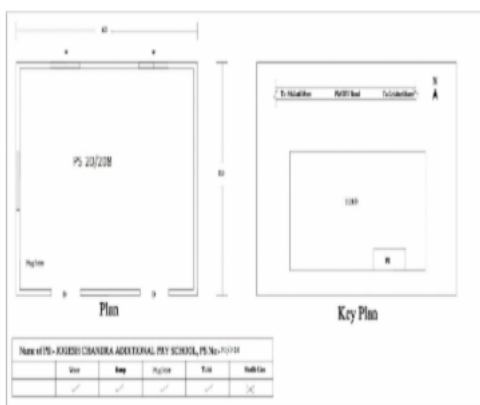

নির্বাচক নিবন্ধন আধিকারিকের স্বাক্ষর

Nazri Naksha

Google Map View

Polling Station Building Front View

Polling Station Front View

Cad View

Key MAP View

1 নাম : সুযমা ওরাউ (মুন্ডা) স্বামীর নাম: বিজয় মুন্ডা বাড়ির নং : এন0210 বয়স : 26 লিঙ্গ : মহিলা	TTV2233898 ফটো উপলব্ধ	2 নাম : এহেসান আশরফ পিতার নাম: হাসমুল হক বাড়ির নং : এন০০৩৯ বয়স : 23 লিঙ্গ : পুরুষ	TTV2523454 ফটো উপলব্ধ	3 নাম : আবদুল খালেক পিতার নাম: সাকীর শেখ বাড়ির নং : n0007 বয়স : 49 লিঙ্গ : পুরুষ	TTV2292878 ফটো উপলব্ধ
4 নাম : সামসুন নেছা স্বামীর নাম: জুলফান বাড়ির নং : n0024 বয়স : 53 লিঙ্গ : মহিলা	WB/03/019/204224 ফটো উপলব্ধ	5 নাম : আকমল হোসেন পিতার নাম: মুসলিম বাড়ির নং : n0001 বয়স : 49 লিঙ্গ : পুরুষ	CGT0347070 ফটো উপলব্ধ	6 নাম : মুননি নেছা স্বামীর নাম: আকমল হোসেন বাড়ির নং : n0001 বয়স : 35 লিঙ্গ : মহিলা	TTV1249028 ফটো উপলব্ধ
7 নাম : রেজ্জাক হুসেন পিতার নাম: জুলফান শেখ বাড়ির নং : n0024 বয়স : 33 লিঙ্গ : পুরুষ	TTV1421973 ফটো উপলব্ধ	8 নাম : আসিয়া বিবি স্বামীর নাম: শরিফ বাড়ির নং : n0035 বয়স : 63 লিঙ্গ : মহিলা	WB/03/019/204276 ফটো উপলব্ধ	9 নাম : নেহারু খেরিয়া পিতার নাম: হাংকু খেরিয়া বাড়ির নং : n0045 বয়স : 58 লিঙ্গ : পুরুষ	TTV1553916 ফটো উপলব্ধ
10 নাম : তাহীদ আনসারি পিতার নাম: মংতাজির শেখ বাড়ির নং : n0006 বয়স : 42 লিঙ্গ : পুরুষ	CGT2473908 ফটো উপলব্ধ	11 নাম : রোজামত হোসেন পিতার নাম: নুরুয়া সেক বাড়ির নং : N0040 বয়স : 33 লিঙ্গ : পুরুষ	TTV2075307 ফটো উপলব্ধ	12 নাম : সাফিক হোসেন পিতার নাম: সরিফ সেখ বাড়ির নং : n0035 বয়স : 41 লিঙ্গ : পুরুষ	CGT2304327 ফটো উপলব্ধ
13 নাম : তানজিনা বেগম স্বামীর নাম: শেখ ইংটেখর আলম বাড়ির নং : এন0041 বয়স : 31 লিঙ্গ : মহিলা	TTV2233914 ফটো উপলব্ধ	14 নাম : মুসলিম সেখ পিতার নাম: নুরদিন বাড়ির নং : n0001 বয়স : 72 লিঙ্গ : পুরুষ	WB/03/019/204024 ফটো উপলব্ধ	15 নাম : নুরজাহান খাতুন স্বামীর নাম: তামির মহঃ বাড়ির নং : n0006 বয়স : 35 লিঙ্গ : মহিলা	TTV1962968 ফটো উপলব্ধ
16 নাম : নুরুয়া সেখ পিতার নাম: আইনুদ্দিন বাড়ির নং : n0040 বয়স : 65 লিঙ্গ : পুরুষ	WB/03/019/204129 ফটো উপলব্ধ	17 নাম : সাফিক মহম্মদ পিতার নাম: সাকির সেখ বাড়ির নং : n0005 বয়স : 44 লিঙ্গ : পুরুষ	TTV0830000 ফটো উপলব্ধ	18 নাম : খাদিজা বিবি স্বামীর নাম: সাকির বাড়ির নং : n0007 বয়স : 76 লিঙ্গ : মহিলা	WB/03/019/204288 ফটো উপলব্ধ
19 নাম : কামলা টোপ্পো পিতার নাম: সেলবিস্তার টোপ্পো বাড়ির নং : এন0044 বয়স : 22 লিঙ্গ : মহিলা	TTV2613875 ফটো উপলব্ধ	20 নাম : কর্মেলা টোপ্পো পিতার নাম: সেলবিস্তার টোপ্পো বাড়ির নং : এন0044 বয়স : 23 লিঙ্গ : মহিলা	TTV2524353 ফটো উপলব্ধ	21 নাম : খাতুন সেক স্বামীর নাম: মুসলিম সেক বাড়ির নং : n0001 বয়স : 66 লিঙ্গ : মহিলা	CGT2071173 ফটো উপলব্ধ
22 নাম : খালিদা বেগম পিতার নাম: আব্দুল খালেক বাড়ির নং : এন0007 বয়স : 20 লিঙ্গ : মহিলা	TTV2741155 ফটো উপলব্ধ	23 নাম : অমশী খেরিয়া স্বামীর নাম: নেহেবু খারিড়া বাড়ির নং : n0045 বয়স : 52 লিঙ্গ : মহিলা	TTV1709724 ফটো উপলব্ধ	24 নাম : আফজল হোসেন পিতার নাম: মুসলিম সেখ বাড়ির নং : n0001 বয়স : 39 লিঙ্গ : পুরুষ	TTV0830083 ফটো উপলব্ধ
25 নাম : মিনা উরাও পিতার নাম: গোসাই উরাও বাড়ির নং : n0045 বয়স : 53 লিঙ্গ : মহিলা	TTV2341964 ফটো উপলব্ধ	26 নাম : গুলনাজ বেগম স্বামীর নাম: হাসমুল হক শেখ বাড়ির নং : n0039 বয়স : 49 লিঙ্গ : মহিলা	TTV2342442 ফটো উপলব্ধ	27 নাম : জয়ন্তী টোপ্পো পিতার নাম: এলাখারিউস টোপ্পো বাড়ির নং : না বয়স : 27 লিঙ্গ : মহিলা	TTV2233906 ফটো উপলব্ধ
28 নাম : উইলসন মিজু পিতার নাম: প্রেম উরাও বাড়ির নং : n0286 বয়স : 27 লিঙ্গ : পুরুষ	TTV2159911 ফটো উপলব্ধ	29 নাম : রামপ্রকাশ ঠাকুর পিতার নাম: প্রভাত ঠাকুর বাড়ির নং : এন0166 বয়স : 25 লিঙ্গ : পুরুষ	TTV2233658 ফটো উপলব্ধ	30 নাম : রুফ সার খাতুন স্বামীর নাম: রেজামাত হুসেন বাড়ির নং : এন0040 বয়স : 32 লিঙ্গ : মহিলা	TTV2524700 ফটো উপলব্ধ