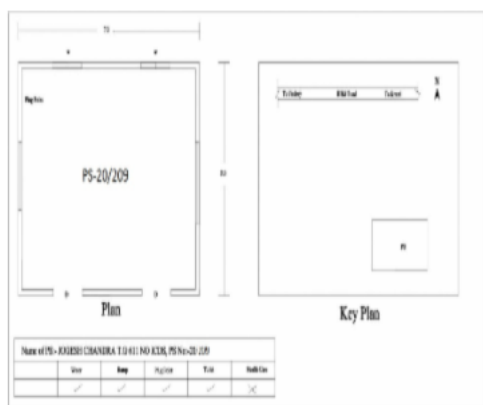

নির্বাচক নিবন্ধন আধিকারিকের স্বাক্ষর

Nazri Naksha

Google Map View

Polling Station Building Front View

Polling Station Front View

Cad View

Key MAP View

1 নাম : অভয় একা পিতার নাম: অজিত একা বাড়ির নং : এন 0277 বয়স : 21 লিঙ্গ : পুরুষ	TTV2720753 ফটো উপলব্ধ	2 নাম : টেইচুন আনসারী পিতার নাম: মুস্তাকিম আনসারী বাড়ির নং : n0023 বয়স : 57 লিঙ্গ : পুরুষ	CGT2067908 ফটো উপলব্ধ	3 নাম : অনিমা খারিয়া অন্যান্য: ক্রিমেন্ট খারিয়া বাড়ির নং : n0022 বয়স : 50 লিঙ্গ : মহিলা	TTV2607950 ফটো উপলব্ধ
4 নাম : কিরন কুমার একা পিতার নাম: পাউলস একা বাড়ির নং : n0022 বয়স : 51 লিঙ্গ : পুরুষ	WB/03/019/195072 ফটো উপলব্ধ	5 নাম : মেরিসটেলা একা স্বামীর নাম: অজিত একা বাড়ির নং : n0022 বয়স : 50 লিঙ্গ : মহিলা	CGT2067890 ফটো উপলব্ধ	6 নাম : কসম্যাক্স একা পিতার নাম: অজিত একা বাড়ির নং : এন0277 বয়স : 23 লিঙ্গ : পুরুষ	TTV2524775 ফটো উপলব্ধ
7 নাম : অজিত একা পিতার নাম: পাউলস একা বাড়ির নং : 0277 বয়স : 60 লিঙ্গ : পুরুষ	WB/03/019/195046 ফটো উপলব্ধ	8 নাম : আশা সিং পিতার নাম: রামদেব সিং বাড়ির নং : না বয়স : 35 লিঙ্গ : মহিলা	TTV2235836 ফটো উপলব্ধ	9 নাম : কারিশমা খাতুন পিতার নাম: টাইচুন বাড়ির নং : n0023 বয়স : 25 লিঙ্গ : মহিলা	TTV2160315 ফটো উপলব্ধ
10 নাম : রমজান আলি পিতার নাম: বুলকা শেখ বাড়ির নং : n0018 বয়স : 46 লিঙ্গ : পুরুষ	CGT2610178 ফটো উপলব্ধ	11 নাম : কায়ুম আনসারী মায়ের নাম: ফাতেমা বিবি বাড়ির নং : N0120 বয়স : 33 লিঙ্গ : পুরুষ	TTV2075679 ফটো উপলব্ধ	12 নাম : সাহিল শেখ পিতার নাম: কায়ুম আনসারি বাড়ির নং : এন0115 বয়স : 22 লিঙ্গ : পুরুষ	TTV2618841 ফটো উপলব্ধ
13 নাম : ফিরোদ উড়াও পিতার নাম: ধাওলা উড়াও বাড়ির নং : n0293 বয়স : 24 লিঙ্গ : পুরুষ	TTV2485845 ফটো উপলব্ধ	14 নাম : রুমিলা উরাও পিতার নাম: তেলেসফোর উরাও বাড়ির নং : N0044 বয়স : 34 লিঙ্গ : মহিলা	TTV2075976 ফটো উপলব্ধ	15 নাম : কায়ো উরাও স্বামীর নাম: যোগেশ্বর উরাও বাড়ির নং : n0317 বয়স : 58 লিঙ্গ : মহিলা	WB/03/019/201463 ফটো উপলব্ধ
16 নাম : সুরেশ ওরাও পিতার নাম: যোগেশ্বর ওরাও বাড়ির নং : n0317 বয়স : 33 লিঙ্গ : পুরুষ	TTV1710169 ফটো উপলব্ধ	17 নাম : সুমিত্রা উরাও পিতার নাম: ছুট উরাও বাড়ির নং : এন0317 বয়স : 34 লিঙ্গ : মহিলা	TTV1703818 ফটো উপলব্ধ	18 নাম : রবিন উরাও পিতার নাম: রাতি উরাও বাড়ির নং : এন0148 বয়স : 25 লিঙ্গ : পুরুষ	TTV2525962 ফটো উপলব্ধ
Q 19 নাম : রাজেন উরাও পিতার নাম: পুনাই উরাও বাড়ির নং : এন0239 বয়স : 43 লিঙ্গ : পুরুষ	CGT2459733 ফটো উপলব্ধ	20 নাম : রোহিত উরাও পিতার নাম: বন্ধন উরাও বাড়ির নং : n0265 বয়স : 24 লিঙ্গ : পুরুষ	TTV2485803 ফটো উপলব্ধ	21 নাম : সফিহতা ওরাও পিতার নাম: রণজিৎ ওরাও বাড়ির নং : n0241 বয়স : 24 লিঙ্গ : মহিলা	TTV2485969 ফটো উপলব্ধ
22 নাম : নিলো ওরাও পিতার নাম: বাছোয়া ওরাও বাড়ির নং : n0240 বয়স : 24 লিঙ্গ : মহিলা	TTV2485894 ফটো উপলব্ধ	23 নাম : রেশমা কাতুন পিতার নাম: তাইচুন শেখ বাড়ির নং : n0352 বয়স : 29 লিঙ্গ : মহিলা	TTV2075968 ফটো উপলব্ধ	24 নাম : বিনোদ খাড়িয়া পিতার নাম: আগন খাড়িয়া বাড়ির নং : n0316 বয়স : 37 লিঙ্গ : পুরুষ	TTV1554187 ফটো উপলব্ধ
25 নাম : রুকসানা পার্ভিন মায়ের নাম: সকিনা খাতুন বাড়ির নং : এন0123 বয়স : 22 লিঙ্গ : মহিলা	TTV2614709 ফটো উপলব্ধ	26 নাম : সকিনা খাতুন স্বামীর নাম: সেখ জাহির বাড়ির নং : N0123 বয়স : 51 লিঙ্গ : মহিলা	TTV2075687 ফটো উপলব্ধ	27 নাম : সাবুল শেখ পিতার নাম: জাহির শেখ বাড়ির নং : এন0123 বয়স : 24 লিঙ্গ : পুরুষ	TTV2526168 ফটো উপলব্ধ
28 নাম : সুরজ গোস্বামী পিতার নাম: প্রদীপ গোস্বামী বাড়ির নং : এন0093 বয়স : 22 লিঙ্গ : পুরুষ	TTV2613198 ফটো উপলব্ধ	29 নাম : রেনু গোস্বামী স্বামীর নাম: মিলন গোস্বামী বাড়ির নং : n0007 বয়স : 55 লিঙ্গ : মহিলা	CGT2542488 ফটো উপলব্ধ	30 নাম : পৌলমি গোস্বামী পিতার নাম: মিলন গোস্বামী বাড়ির নং : n0007 বয়স : 26 লিঙ্গ : মহিলা	TTV2160117 ফটো উপলব্ধ